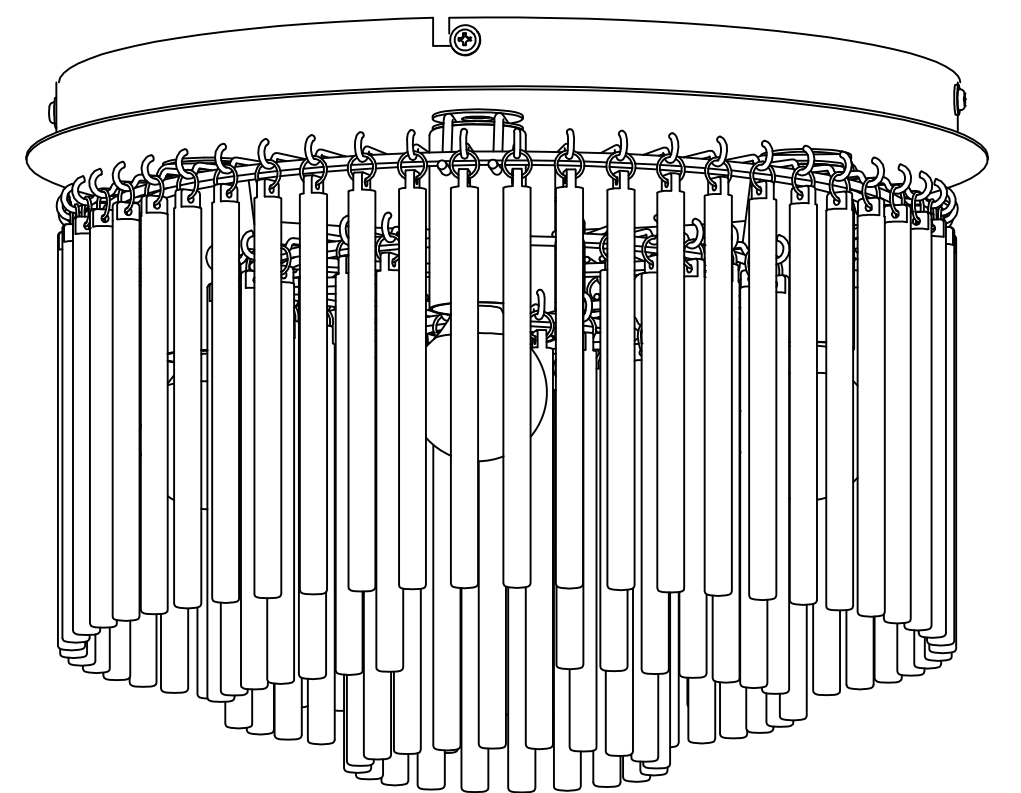

GLOBO

LIGHTING

15698D
15698DA
15698DG
15698DM
15698DBR

A

B

C

GLOBO Handels GmbH
 Gewerbestrasse 3
 A-9184 Sankt Peter
 Austria
www.globo-lighting.com
office@globo-lighting.com