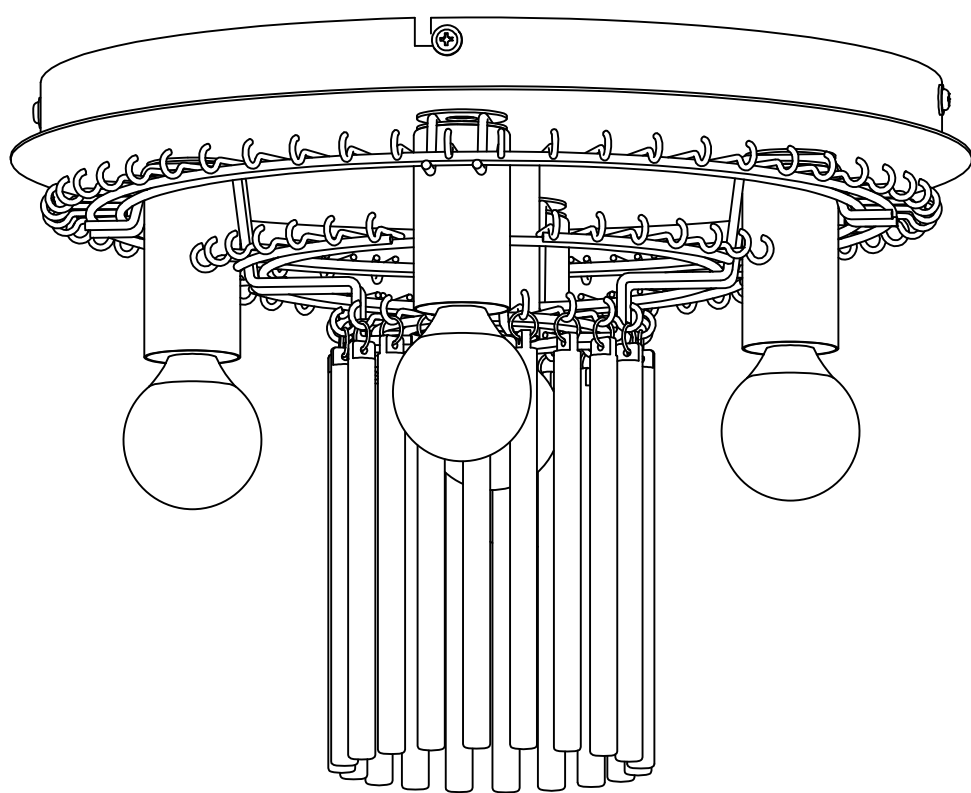

GLOBO

LIGHTING

15698D
15698DA
15698DG
15698DM
15698DBR

A

B

C

GLOBO Handels GmbH
 Gewerbestrasse 3
 A-9184 Sankt Peter
 Austria
www.globo-lighting.com
office@globo-lighting.com