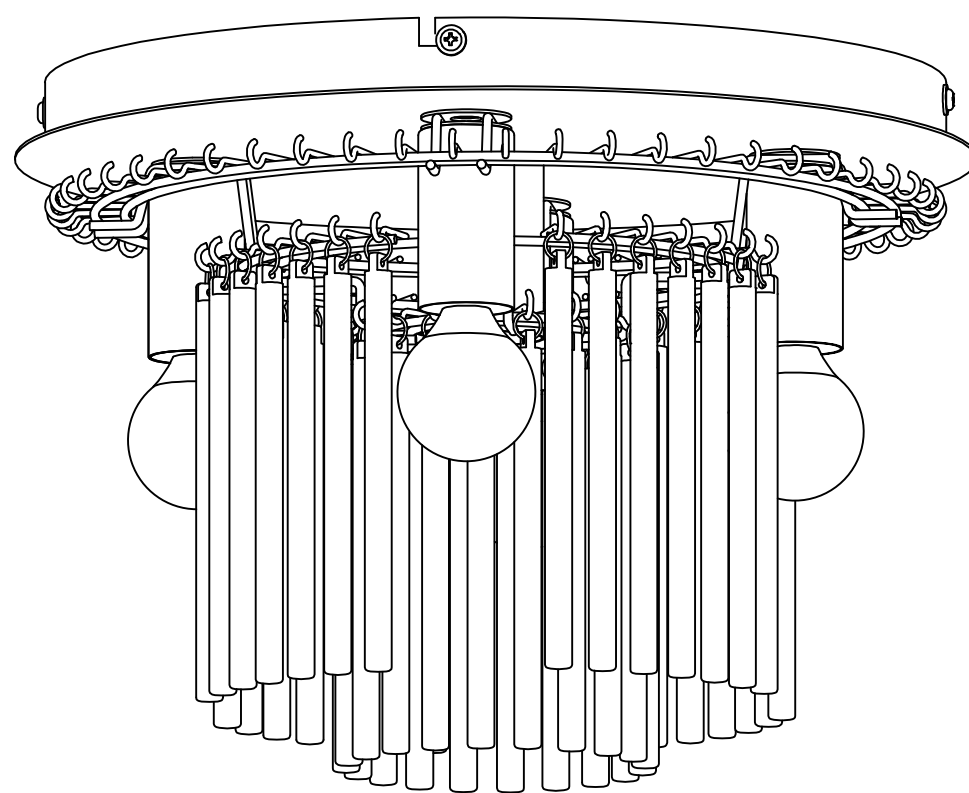

GLOBO

LIGHTING

15698D
15698DA
15698DG
15698DM
15698DBR

A

B

C

GLOBO Handels GmbH
 Gewerbestrasse 3
 A-9184 Sankt Peter
 Austria
www.globo-lighting.com
office@globo-lighting.com