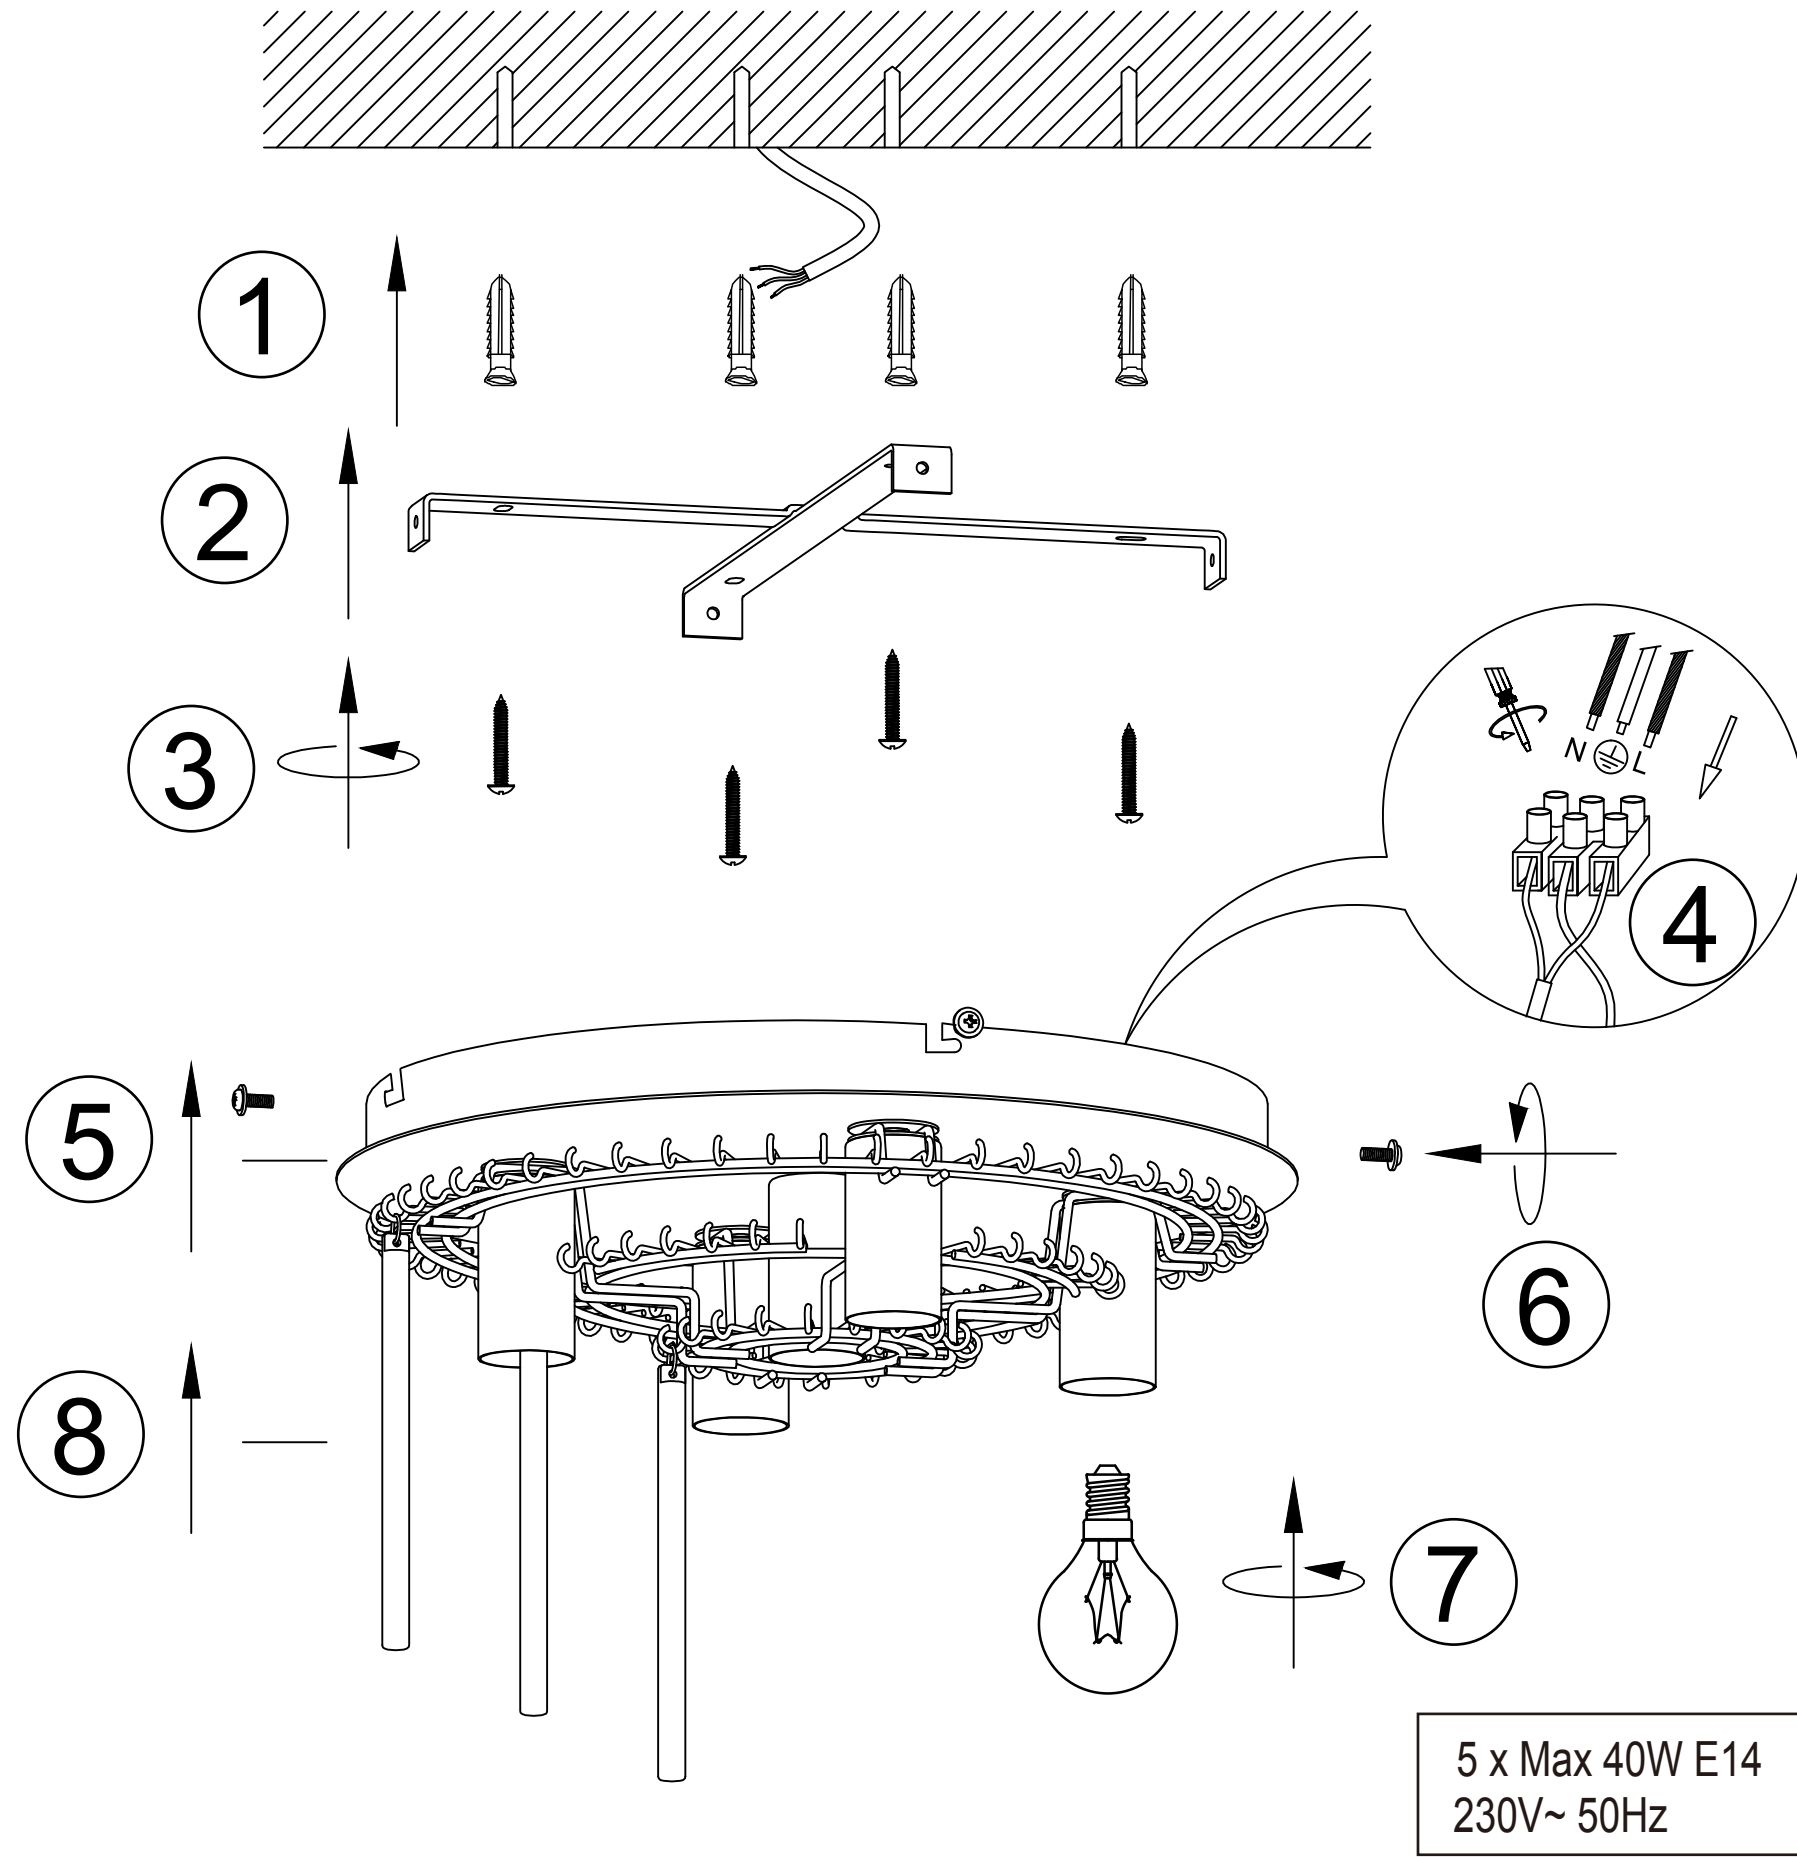

GLOBO

LIGHTING

15698D
15698DA
15698DG
15698DM
15698DBR

A

B

C

GLOBO Handels GmbH
 Gewerbestrasse 3
 A-9184 Sankt Peter
 Austria
www.globo-lighting.com
office@globo-lighting.com