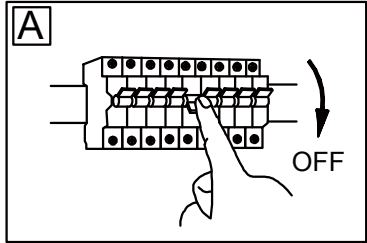

# GLOBO

LIGHTING

B

15698-8H  
15698-8HM

8 x Max 60W E27  
230V~ 50Hz

GLOBO Handels GmbH  
Gewerbestr. 3  
A-9184 Sankt Peter  
Austria  
www.globo-lighting.com  
office@globo-lighting.com