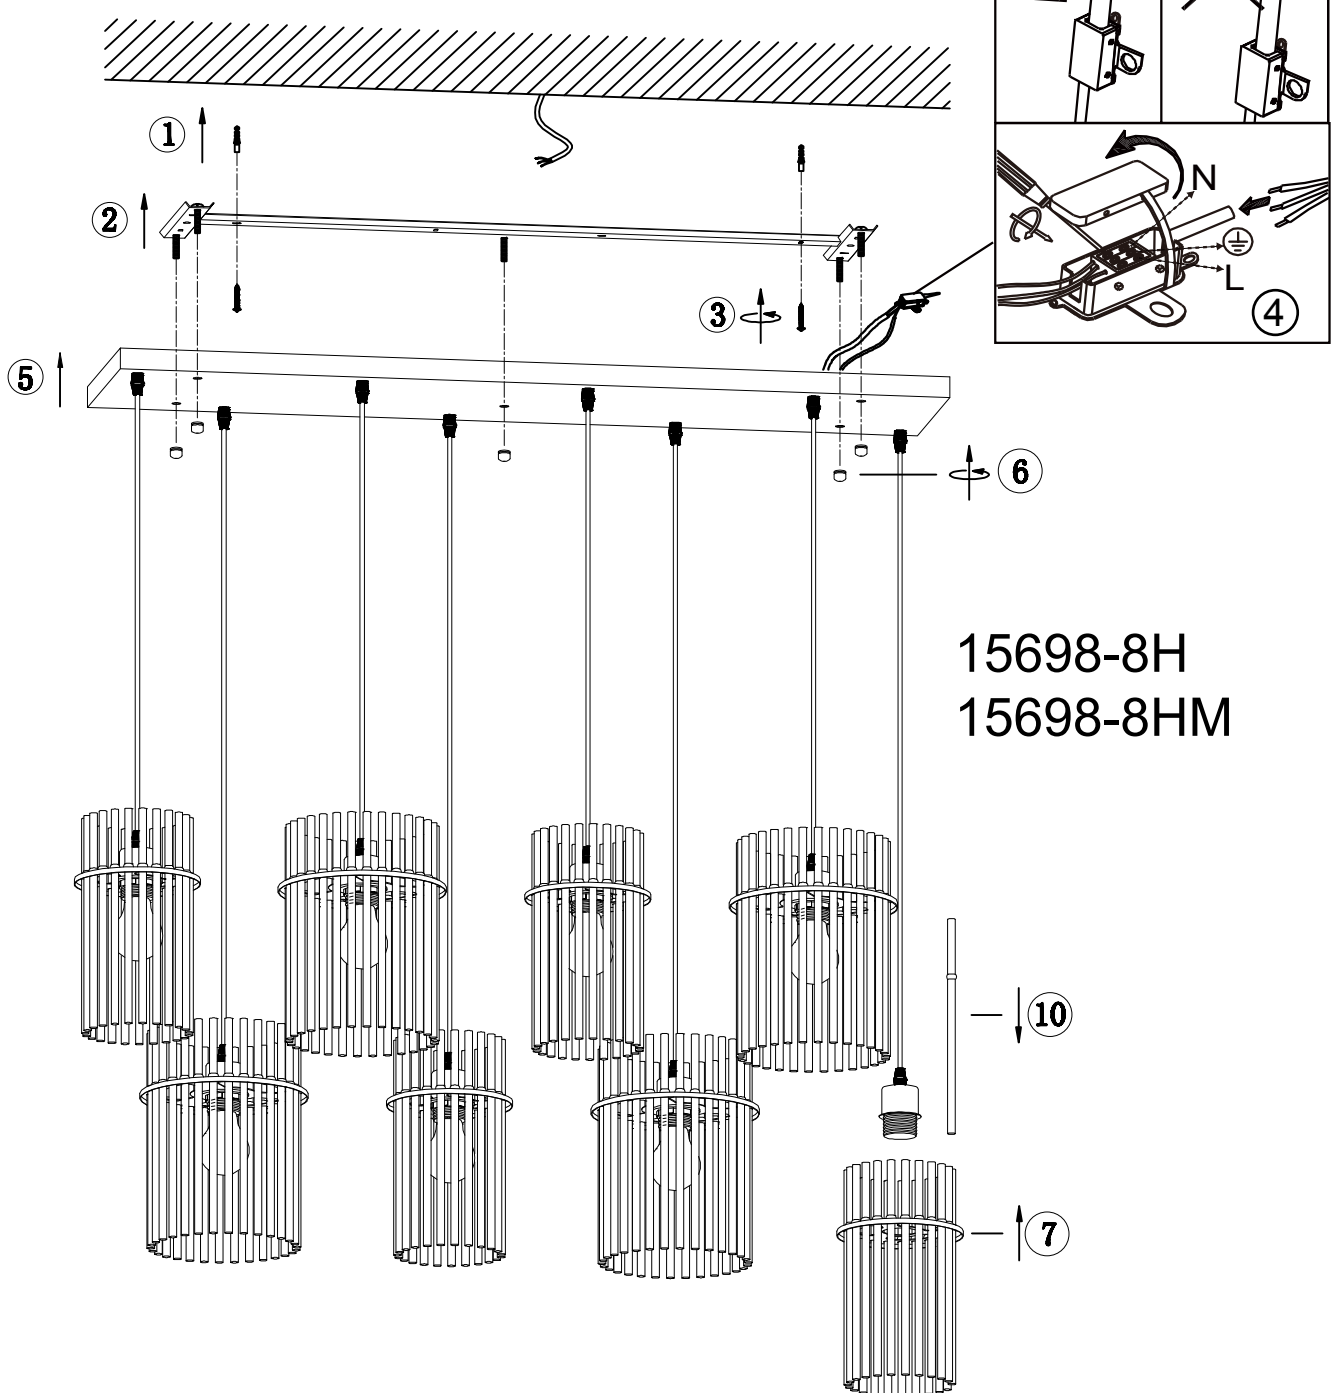

# GLOBO

LIGHTING

B

15698-8H  
15698-8HM

8 x Max 60W E27  
230V~ 50Hz

GLOBO Handels GmbH  
Gewerbestr. 3  
A-9184 Sankt Peter  
Austria  
www.globo-lighting.com  
office@globo-lighting.com