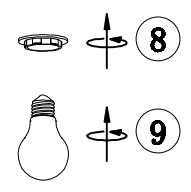

# GLOBO

LIGHTING

B

15698-8H  
15698-8HM

8 x Max 60W E27  
230V~ 50Hz

GLOBO Handels GmbH  
Gewerbestr. 3  
A-9184 Sankt Peter  
Austria  
www.globo-lighting.com  
office@globo-lighting.com