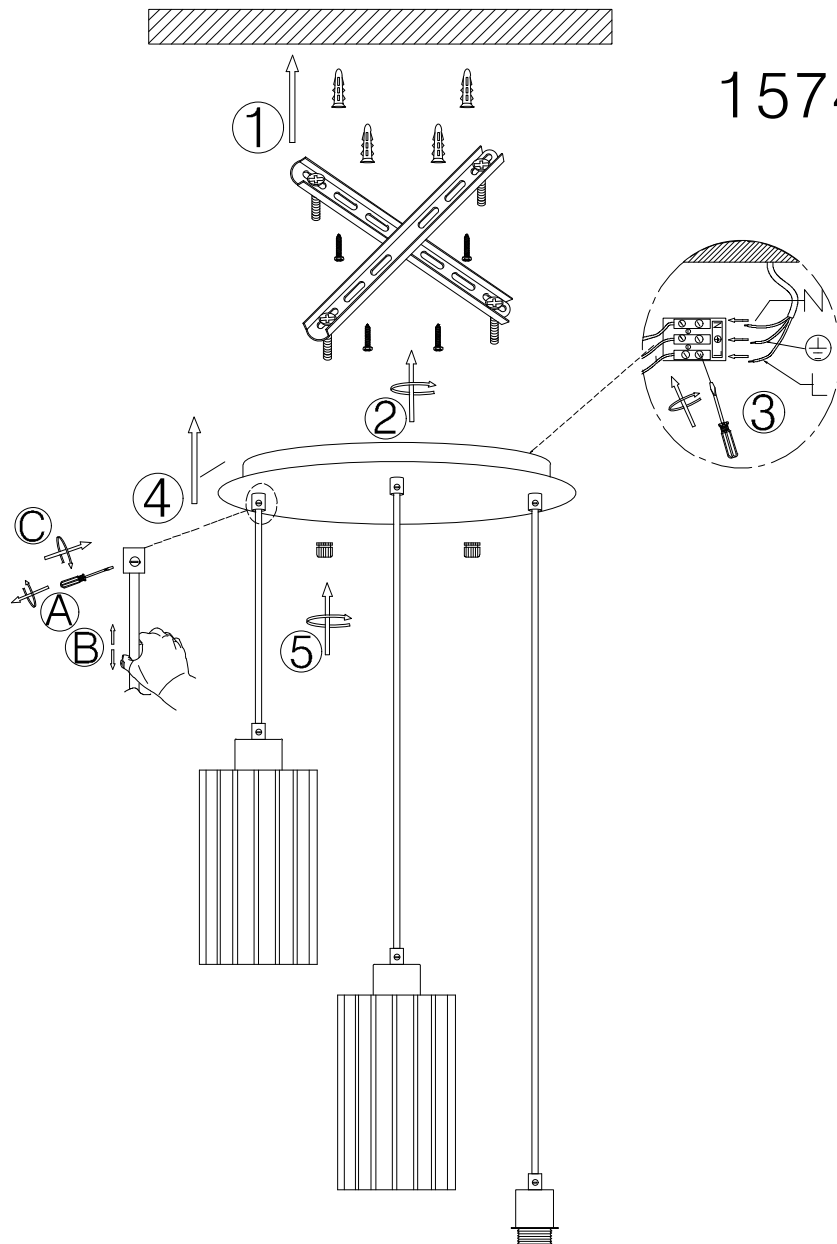

# GLOBO

LIGHTING

15747-3H

B

3x MAX 40W E27  
230V~ 50Hz

GLOBO Handels GmbH  
Gewerbestr. 3  
A-9184 Sankt Peter, Austria  
[www.globo-lighting.com](http://www.globo-lighting.com)  
[office@globo-lighting.com](mailto:office@globo-lighting.com)