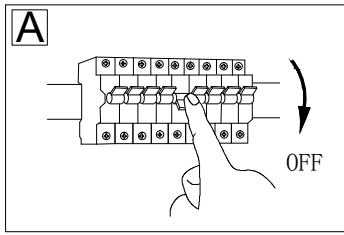

# GLOBO

LIGHTING

15747-3H

B

3x MAX 40W E27  
230V~ 50Hz

GLOBO Handels GmbH  
Gewerbestr. 3  
A-9184 Sankt Peter, Austria  
[www.globo-lighting.com](http://www.globo-lighting.com)  
[office@globo-lighting.com](mailto:office@globo-lighting.com)