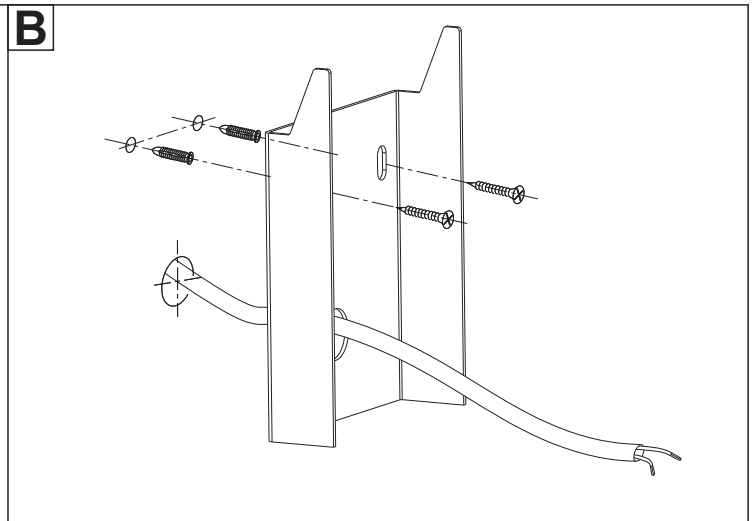

GLOBO

LIGHTING

www.globo-lighting.com

55010W3

special effect

spare parts		
code	part	
A		x 4

GLOBO Handels GmbH
Gewerbestr. 3
A-9184 Sankt Peter