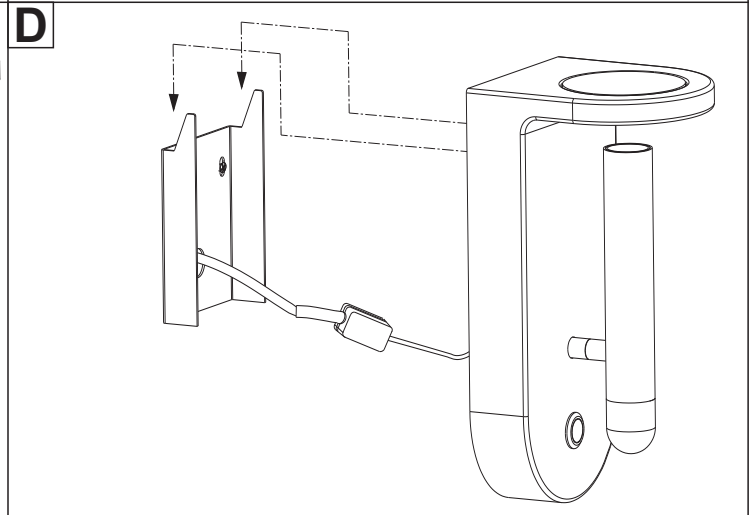

GLOBO

LIGHTING

www.globo-lighting.com

55010W3

special effect

spare parts		
code	part	
A		x 4

GLOBO Handels GmbH
Gewerbestr. 3
A-9184 Sankt Peter