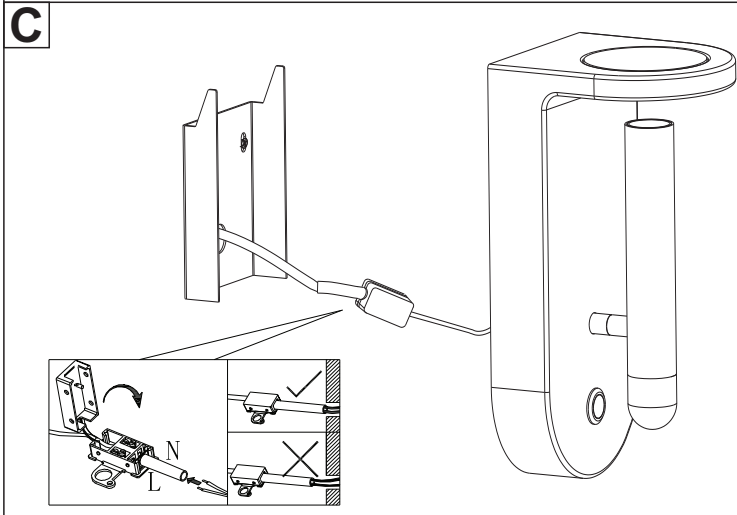

GLOBO

LIGHTING

www.globo-lighting.com

55010W3

special effect

spare parts		
code	part	
A		x 4

GLOBO Handels GmbH
Gewerbestr. 3
A-9184 Sankt Peter