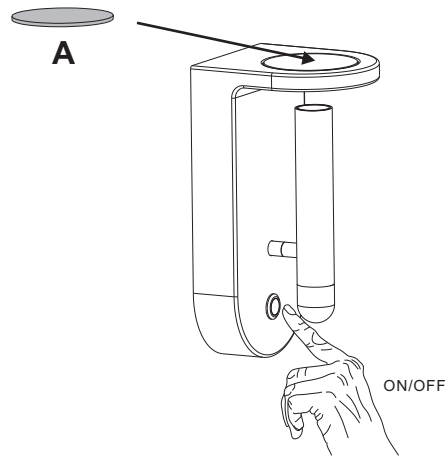

GLOBO

LIGHTING

www.globo-lighting.com

55010W3

special effect

spare parts		
code	part	
A		x 4

GLOBO Handels GmbH
Gewerbestr. 3
A-9184 Sankt Peter