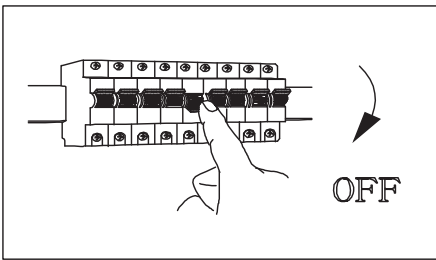

GLOBO

LIGHTING

www.globo-lighting.com

55010W3

special effect

spare parts		
code	part	
A		x 4

GLOBO Handels GmbH
Gewerbestr. 3
A-9184 Sankt Peter