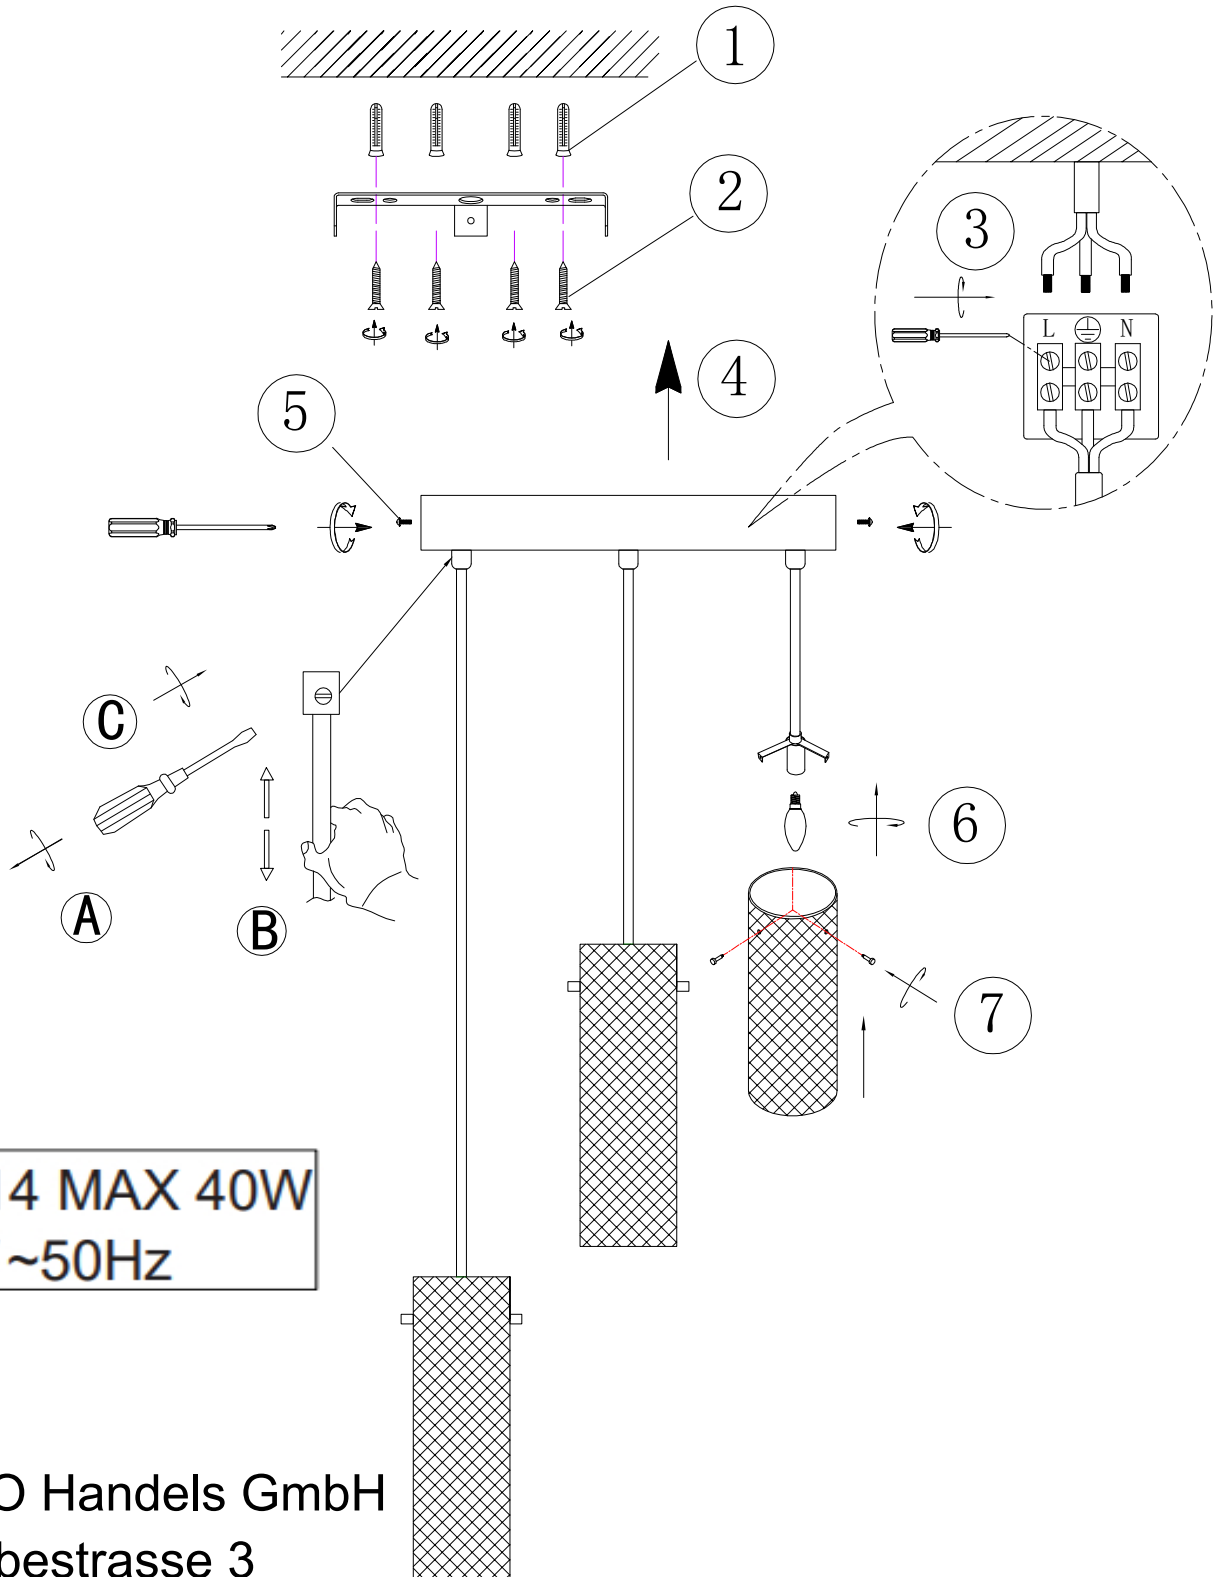

GLOBO

LIGHTING

15775-3HR

B

3x E14 MAX 40W
230V ~50Hz

GLOBO Handels GmbH
Gewerbestr. 3
A-9184 St. Peter, Austria
www.globo-lighting.com
office@globo-lighting.com