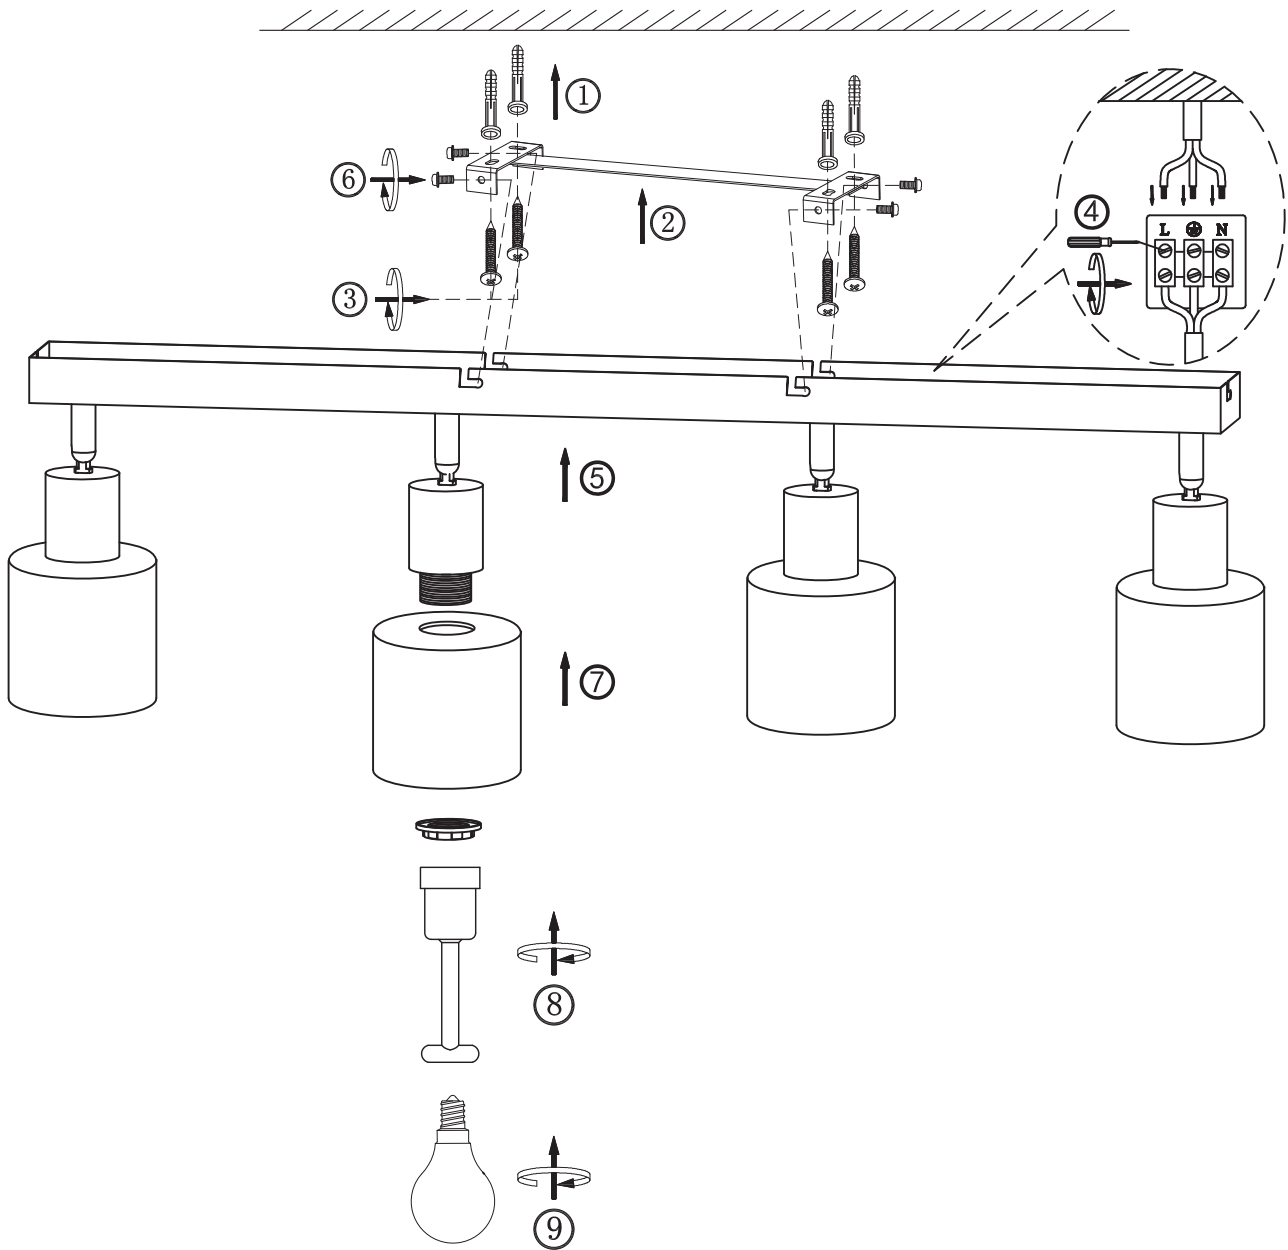

A

GLOBO

LIGHTING

54114-4

B

4 x max 25W E14
 230V~ 50Hz
 GLOBO Handels GmbH
 Gewerbestrasse 3
 A-9184 Sankt Peter AUSTRIA
www.globo-lighting.com
office@globo-lighting.com

C