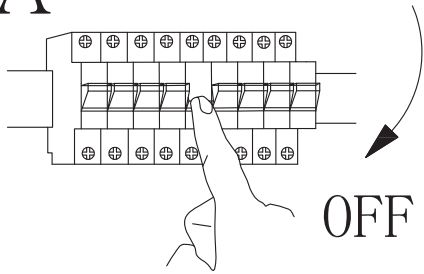

A

GLOBO

LIGHTING

54114-4

B

4 x max 25W E14
 230V~ 50Hz
 GLOBO Handels GmbH
 Gewerbestrasse 3
 A-9184 Sankt Peter AUSTRIA
www.globo-lighting.com
office@globo-lighting.com

C