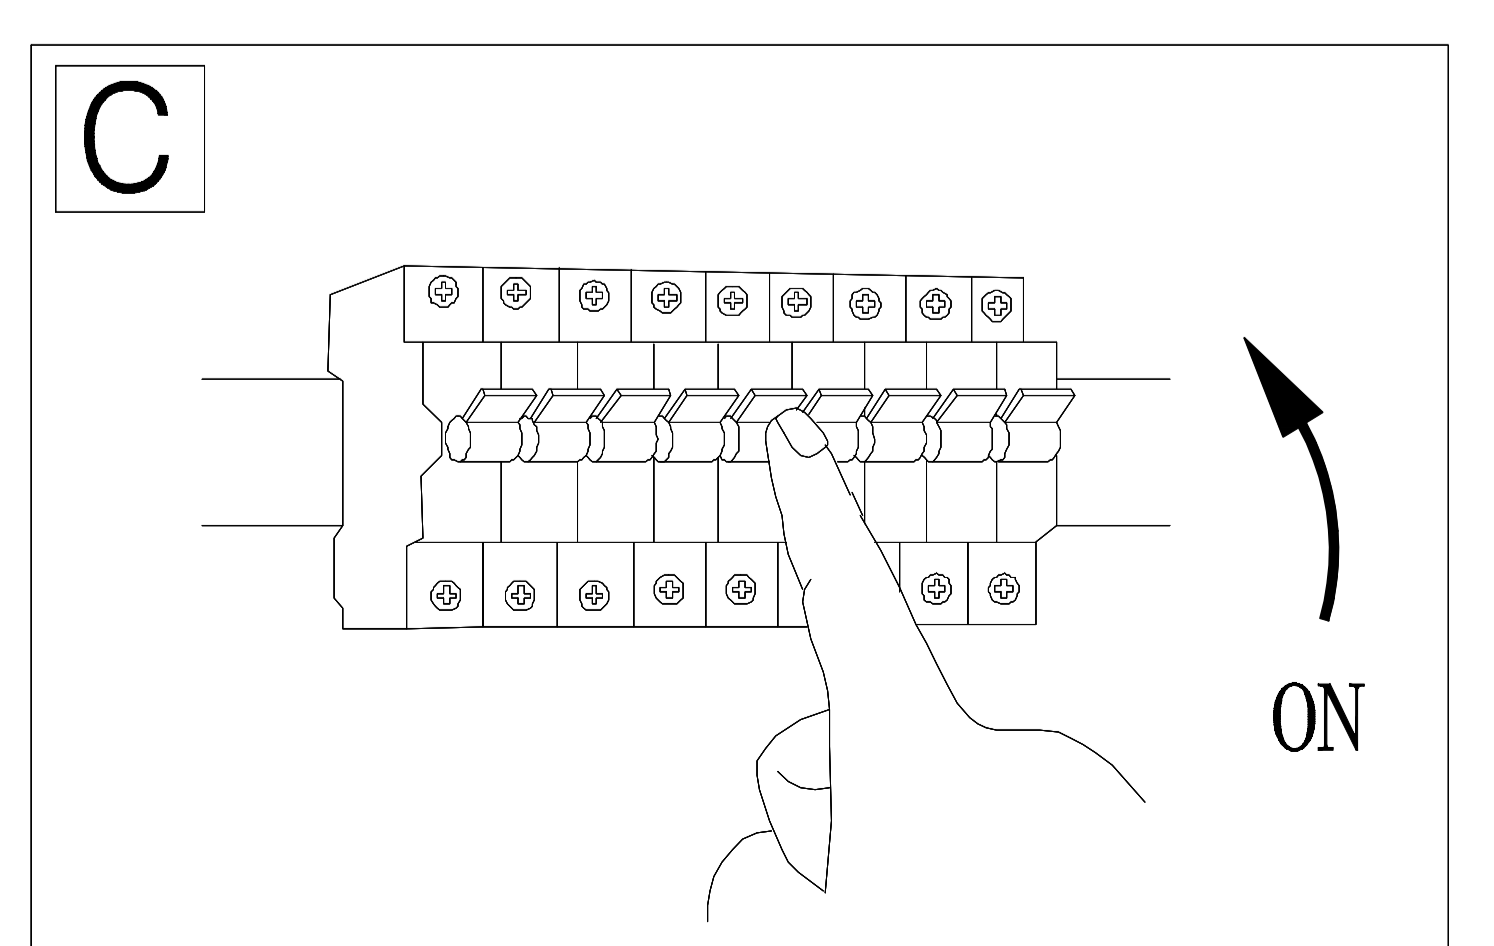

GLOBO

LIGHTING

www.globo-lighting.com

64142H1

B

10 x MAX 40W E14
220-240V~ 50/60Hz

GLOBO Handels GmbH
Gewerbestr. 3, A-9184 Sankt Peter Austria
www.globo-lighting.com | office@globo-lighting.com