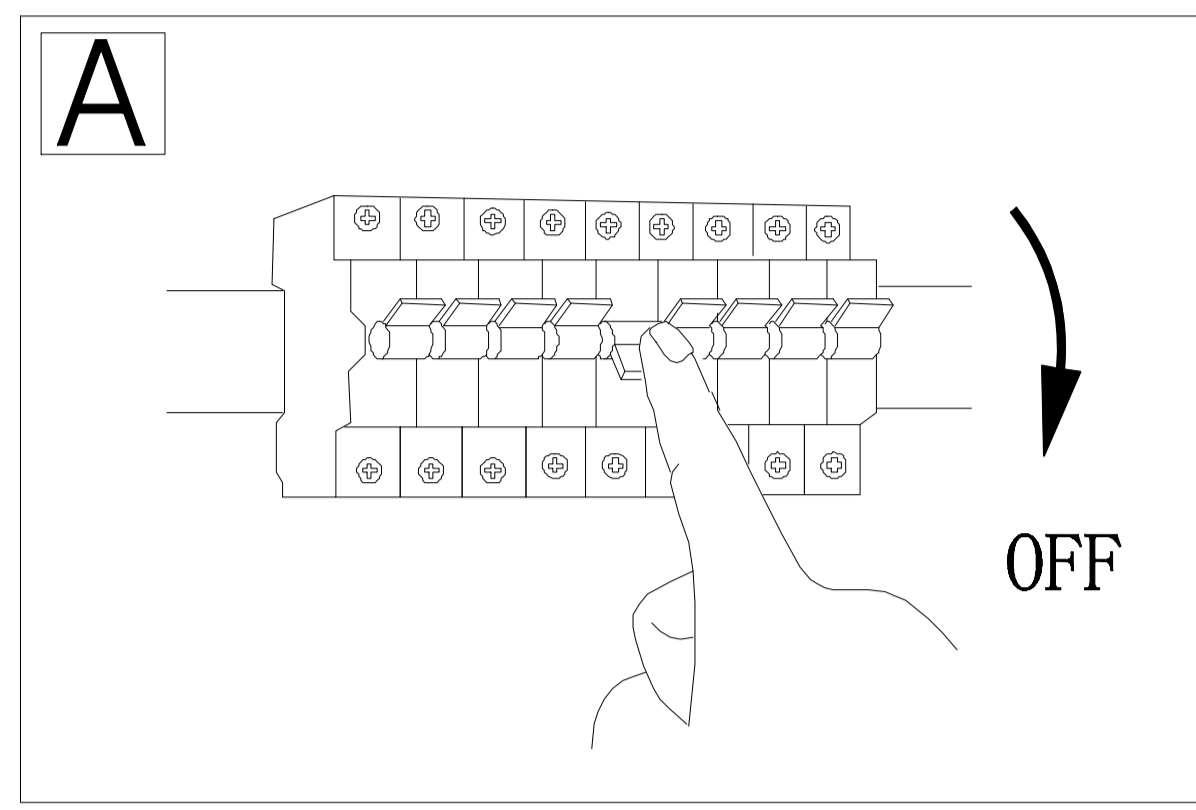

GLOBO

LIGHTING

www.globo-lighting.com

64142H1

B

10 x MAX 40W E14
220-240V~ 50/60Hz

GLOBO Handels GmbH
Gewerbestr. 3, A-9184 Sankt Peter Austria
www.globo-lighting.com | office@globo-lighting.com