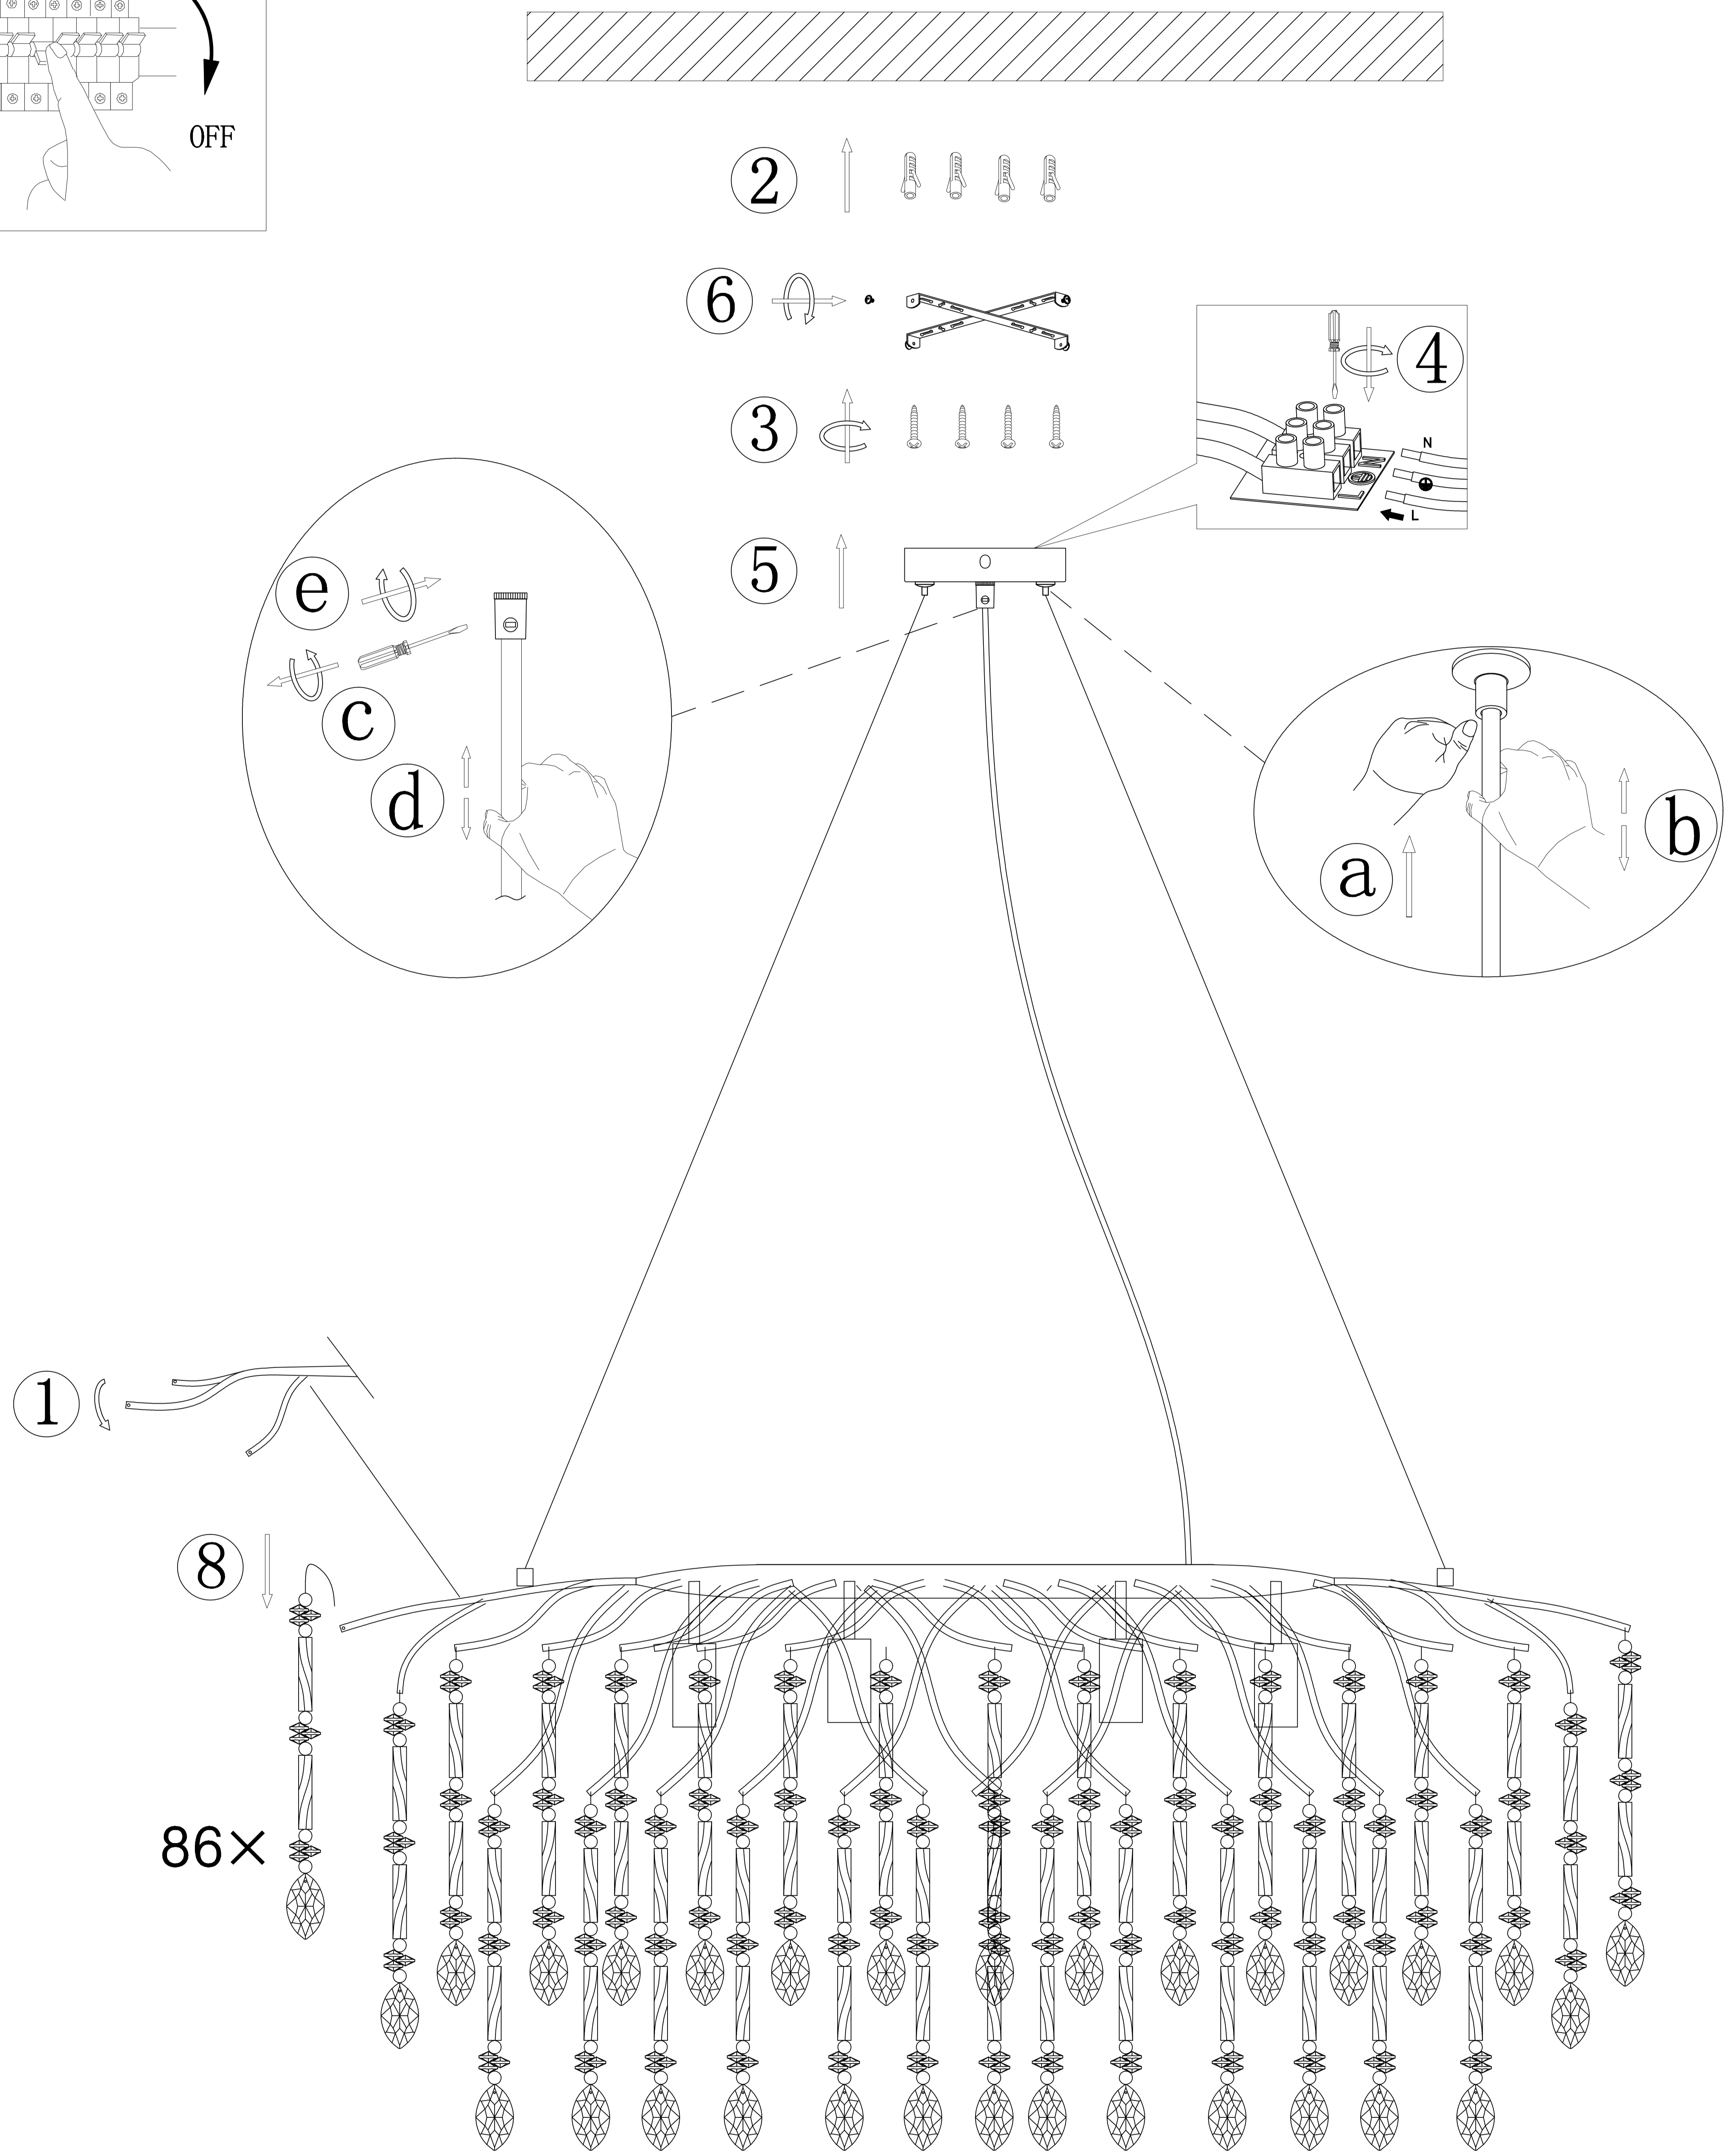

GLOBO

LIGHTING

www.globo-lighting.com

64142H1

B

10 x MAX 40W E14
220-240V~ 50/60Hz

GLOBO Handels GmbH
Gewerbestr. 3, A-9184 Sankt Peter Austria
www.globo-lighting.com | office@globo-lighting.com