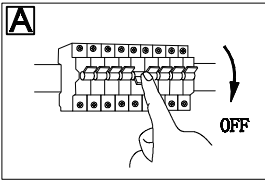

GLOBO

LIGHTING

B

21000-4HCA

4x MAX 25W E27
230~ 50Hz

GLOBO Handels GmbH
Gewerbestr. 3
A-9184 Sankt Peter Austria
www.globo-lighting.com
office@globo-lighting.com