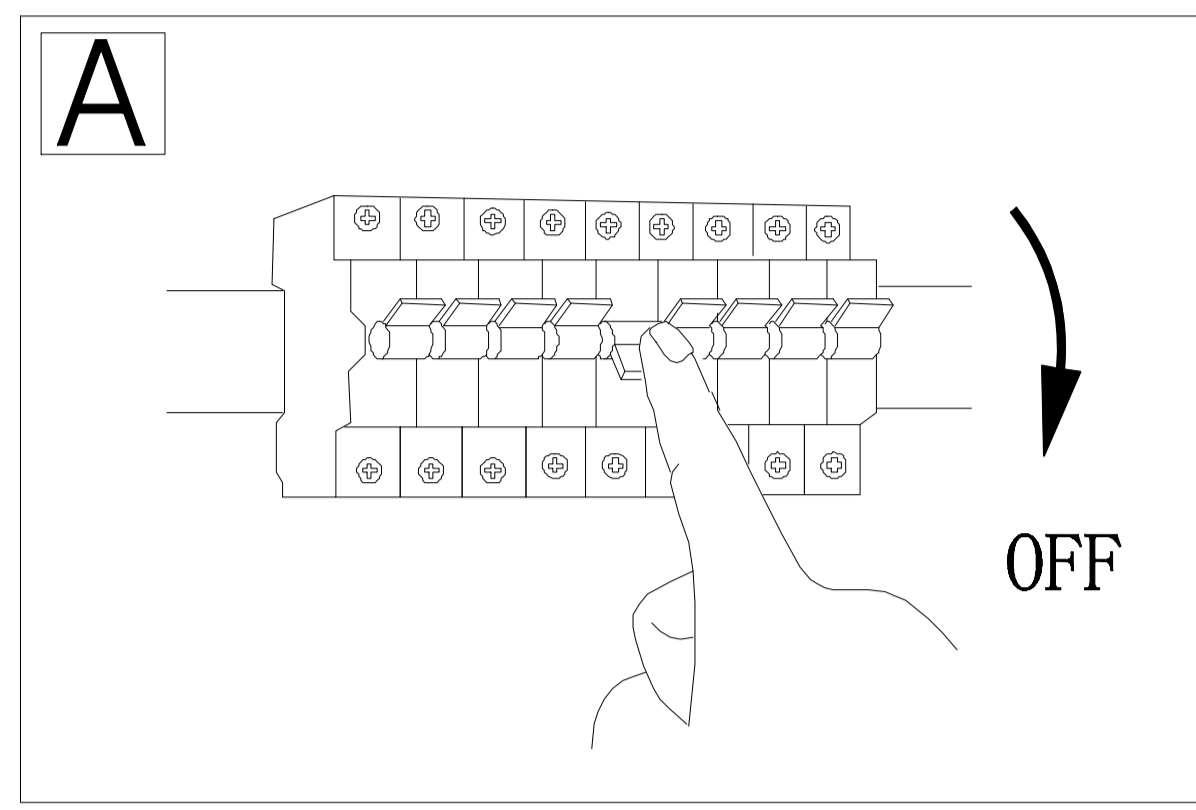

GLOBO

LIGHTING
www.globo-lighting.com

64142H

B

8 x MAX 40W E14
220-240V~ 50/60Hz