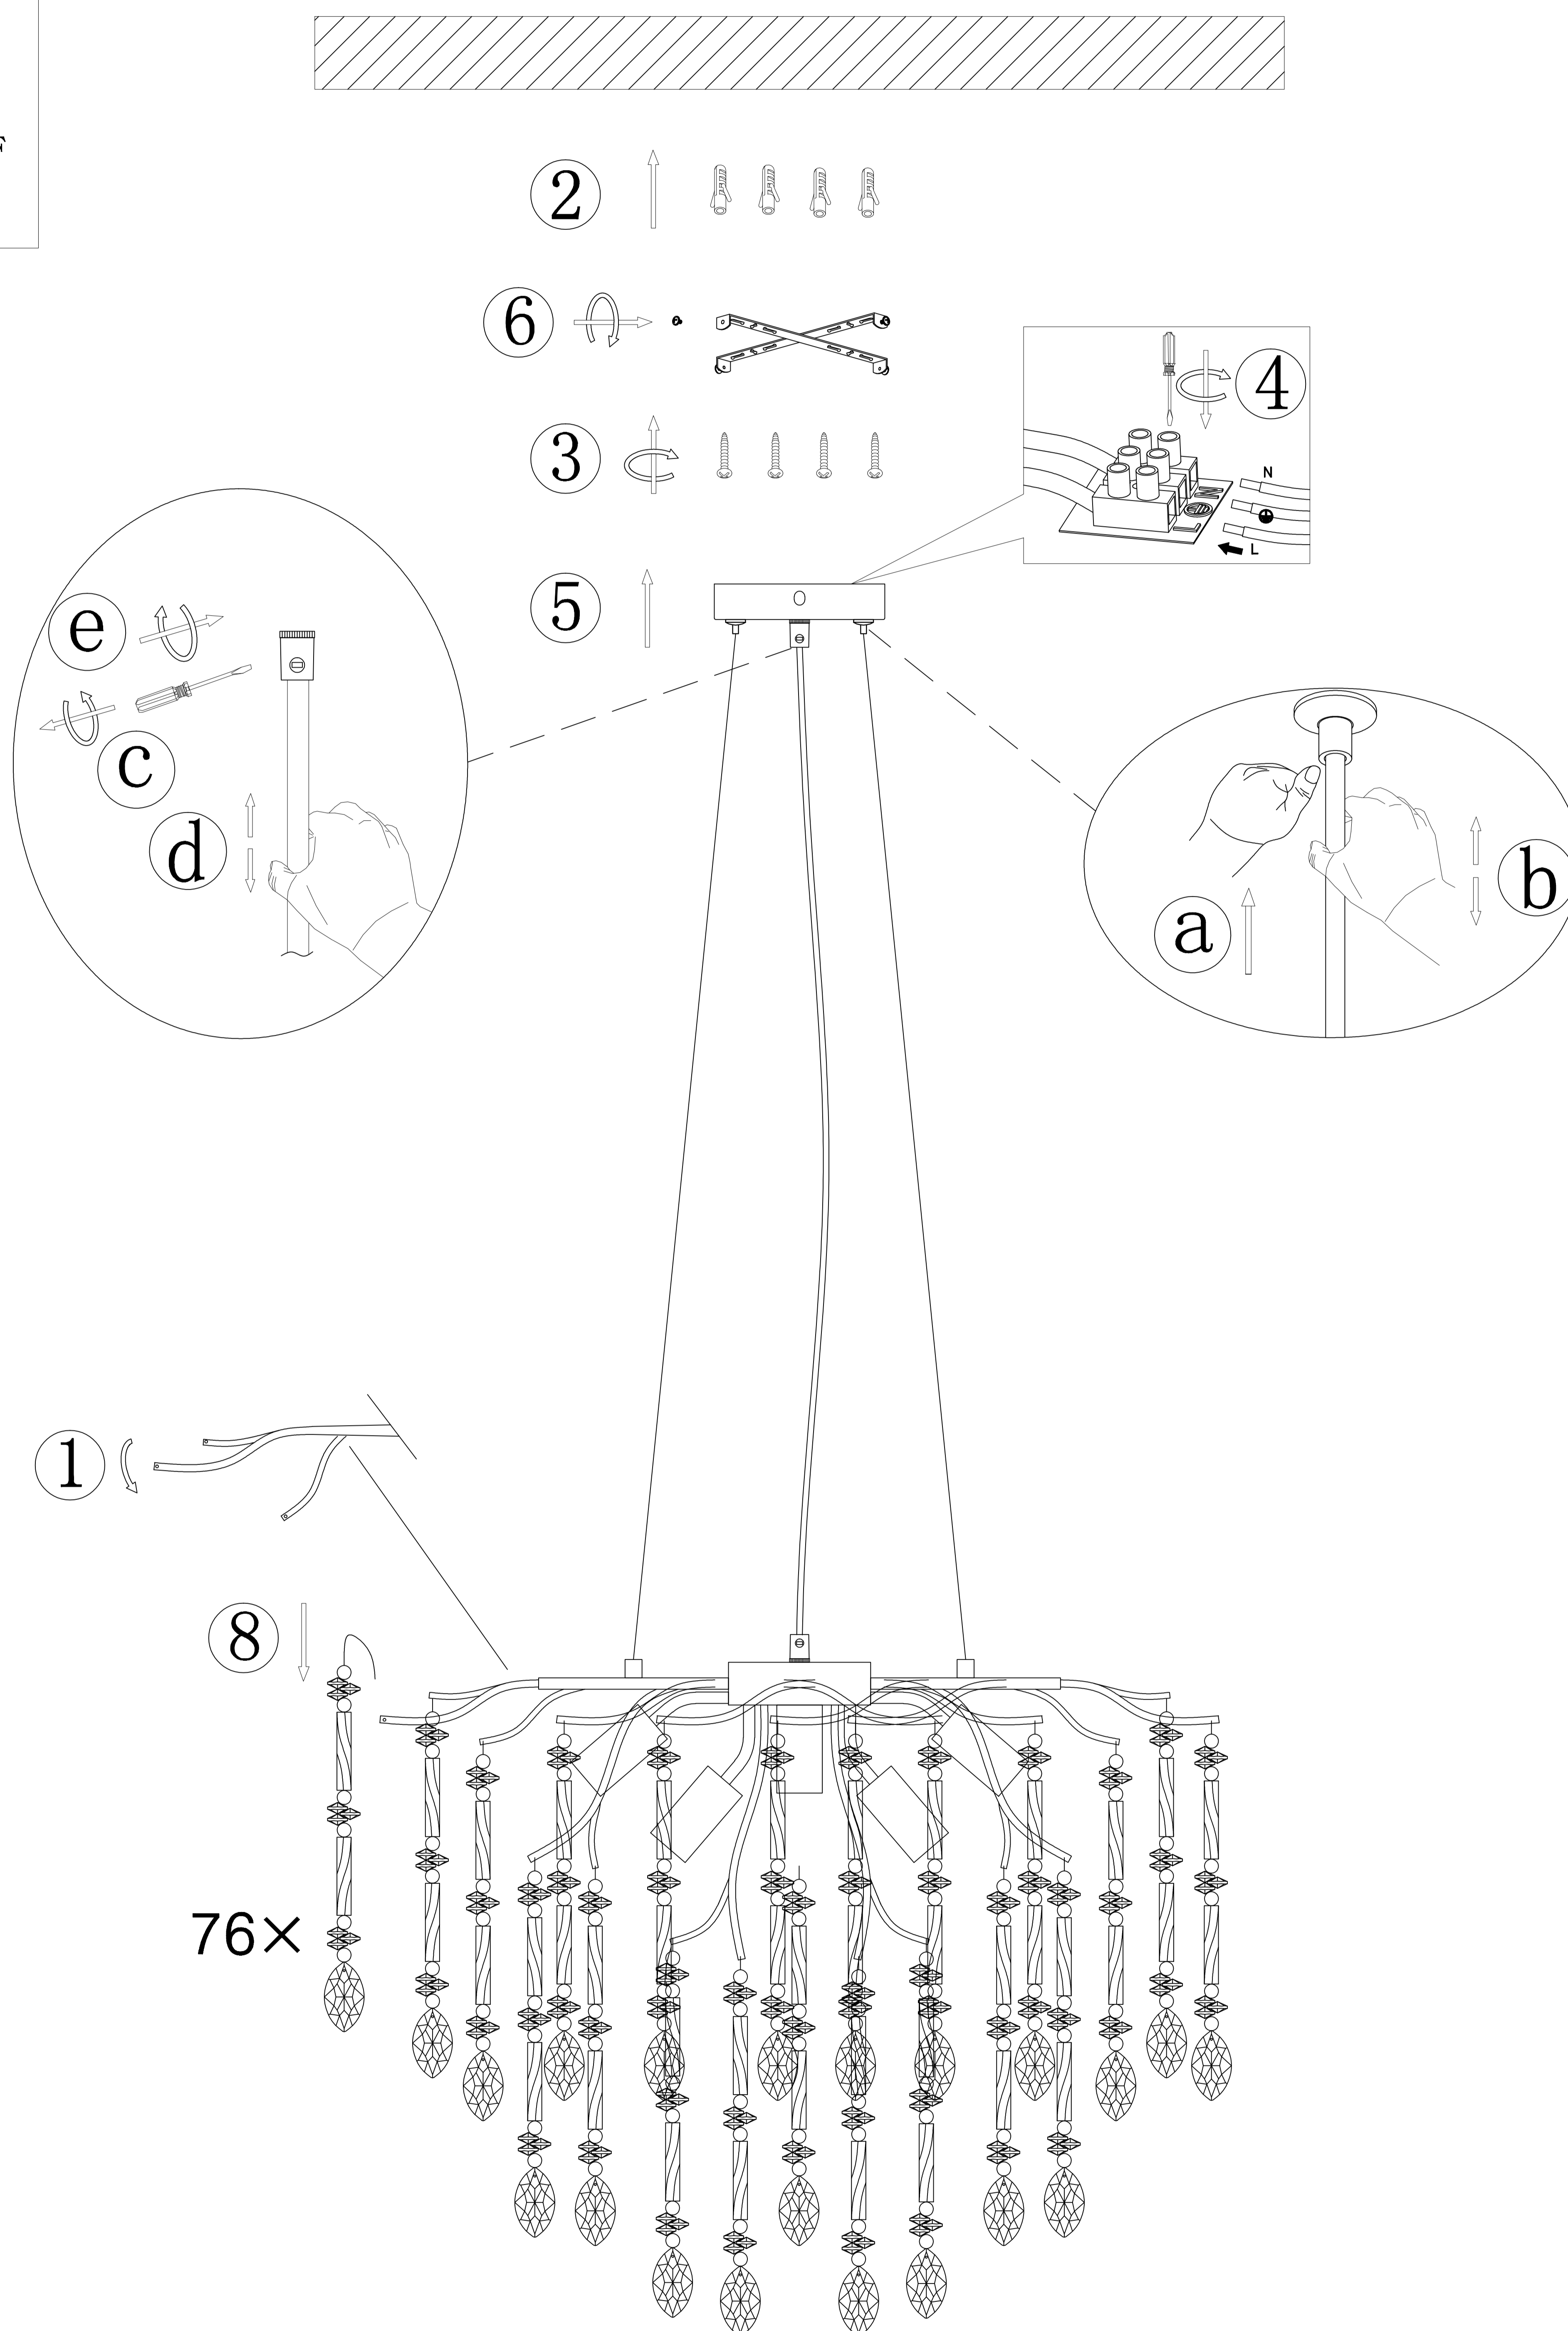

GLOBO

LIGHTING
www.globo-lighting.com

64142H

B

8 x MAX 40W E14
220-240V~ 50/60Hz