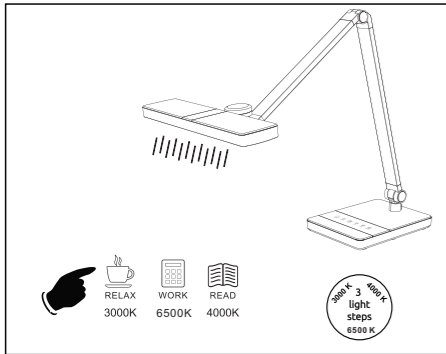

GLOBO

LIGHTING

www.globo-lighting.com

58427B 58427S

1x 9W LED DC12V
220-240V~ 50/60Hz

GLOBO Handels GmbH Gewerbestrasse 3, A-9148 Sankt Peter AUSTRIA

GLOBO

LIGHTING