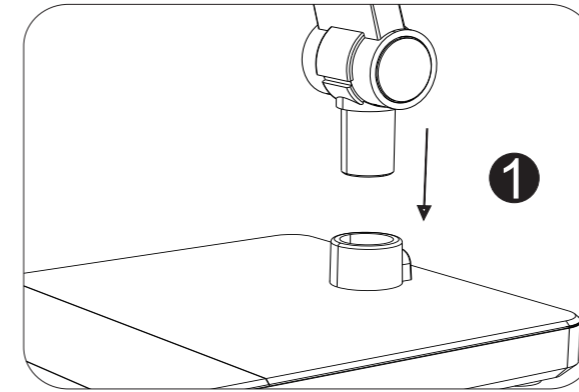

GLOBO Handels GmbH Gewerbestrasse 3, A-9148 Sankt Peter AUSTRIA