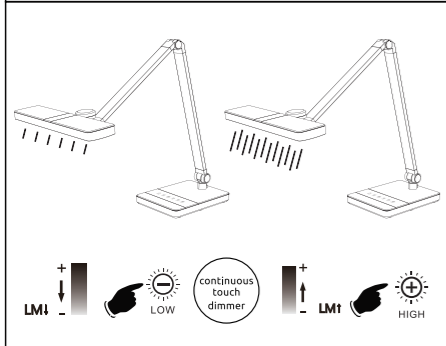

GLOBO

LIGHTING

www.globo-lighting.com

58427B 58427S

1x 9W LED DC12V
220-240V~ 50/60Hz

GLOBO Handels GmbH Gewerbestrasse 3, A-9148 Sankt Peter AUSTRIA

GLOBO

LIGHTING