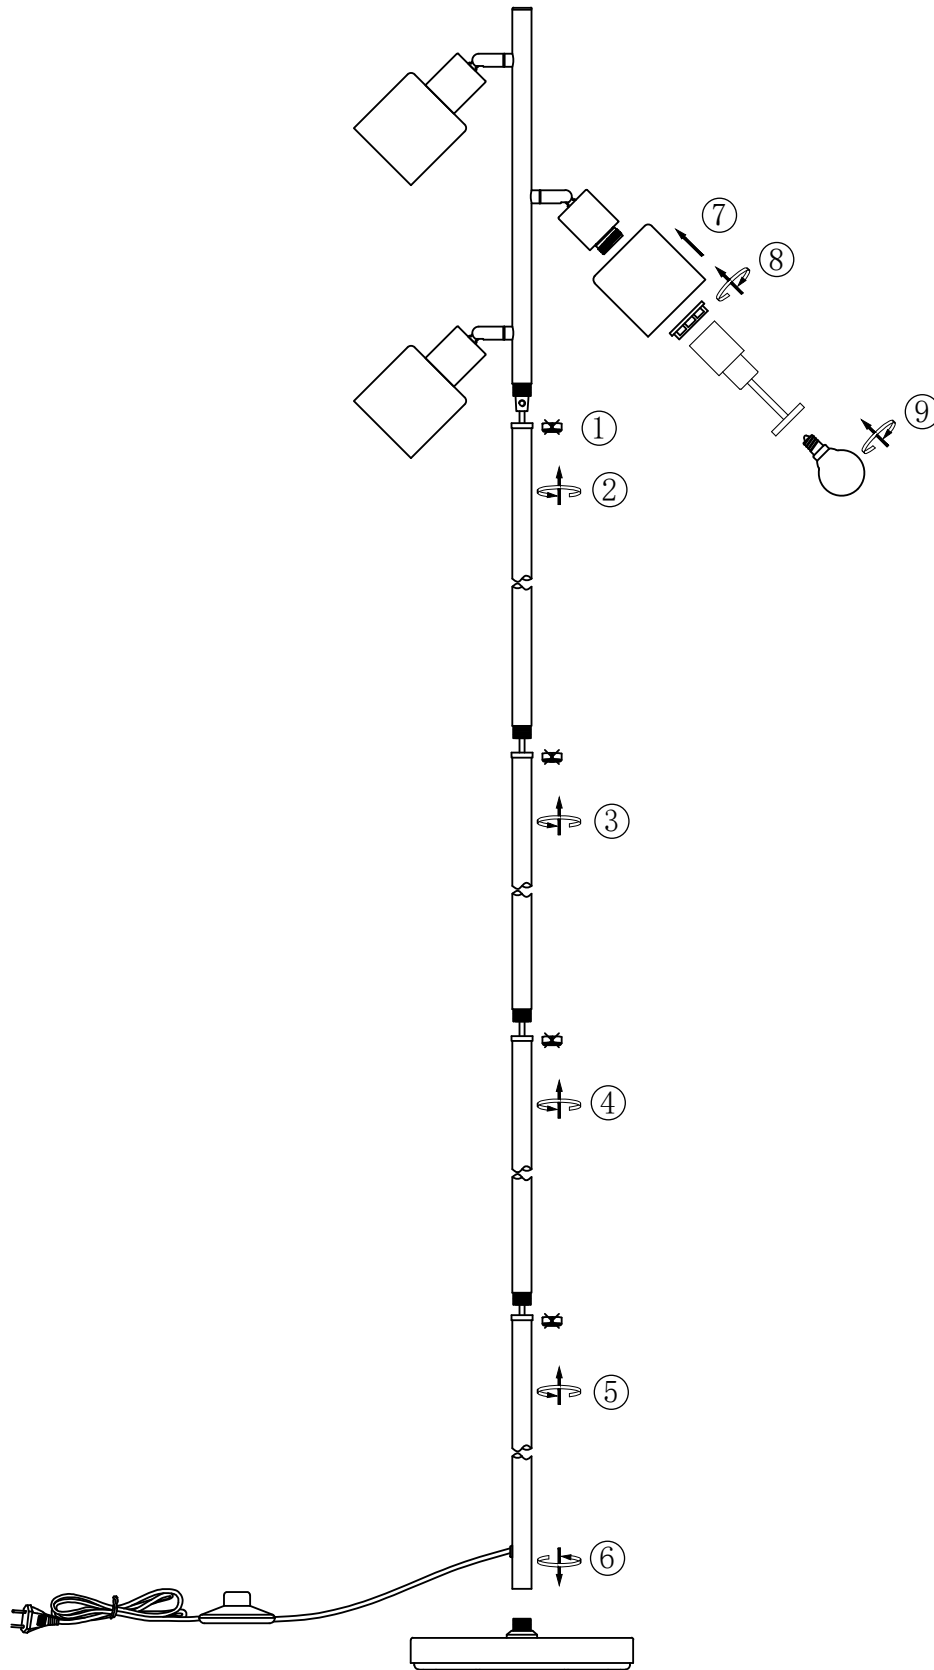

GLOBO

LIGHTING

54114-3S

3 x max 25W E14

230V~ 50Hz

GLOBO Handels GmbH

Gewerbestr. 3

A-9184 Sankt Peter AUSTRIA