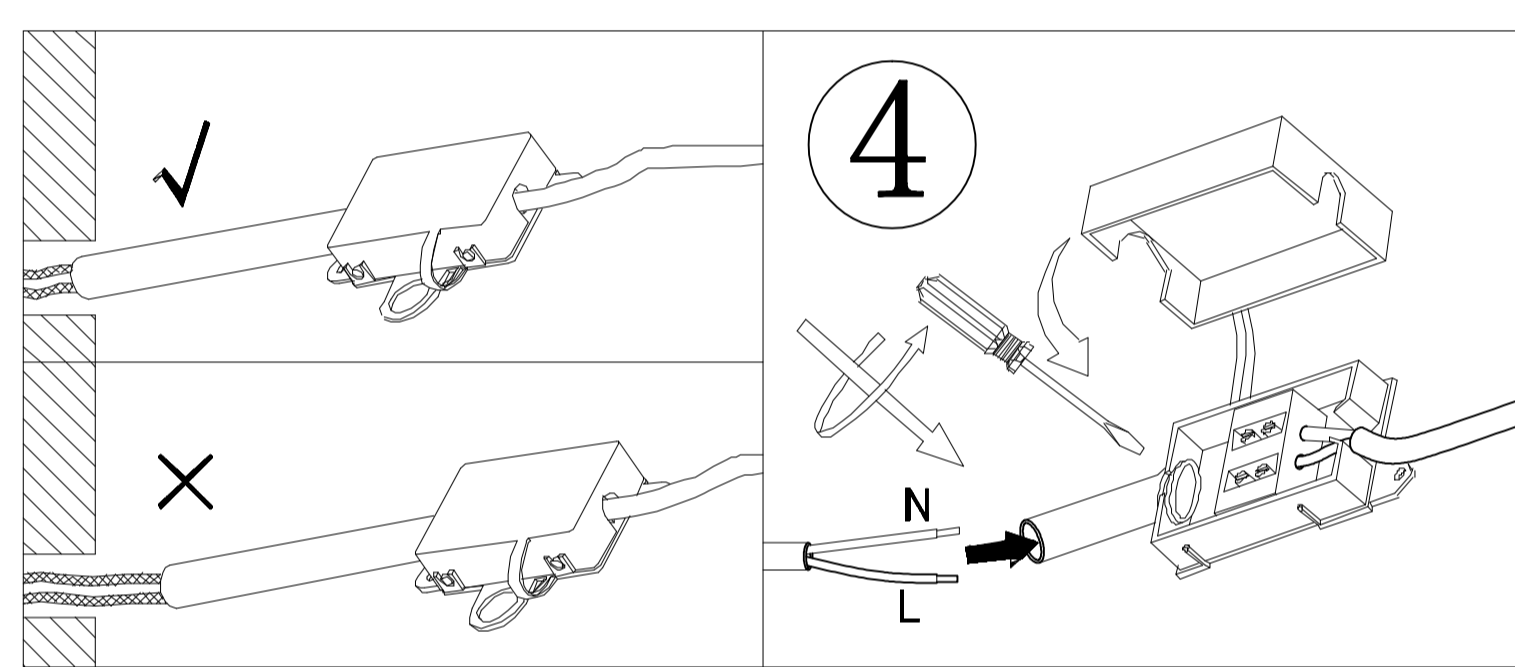

GLOBO

LIGHTING

www.globo-lighting.com

64142W

B

3 x MAX 40W E14
220-240V~ 50/60Hz