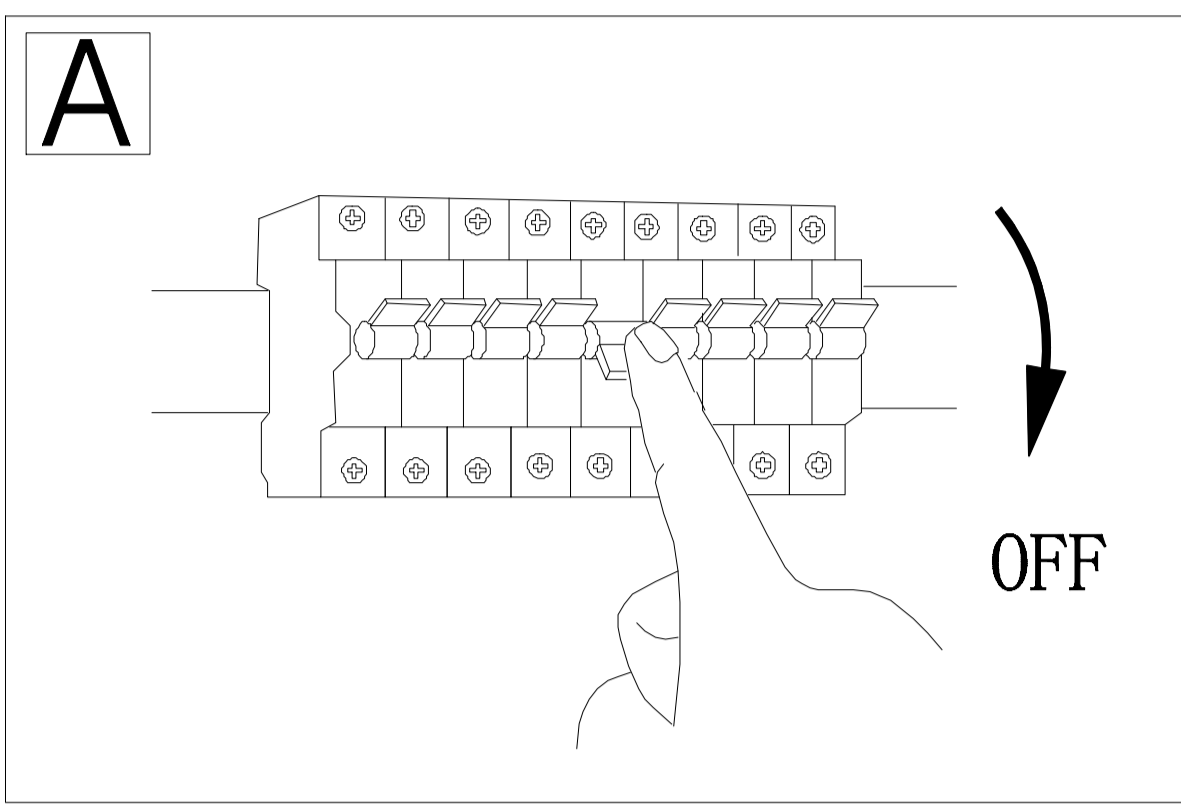

GLOBO

LIGHTING

www.globo-lighting.com

64142W

B

3 x MAX 40W E14
220-240V~ 50/60Hz