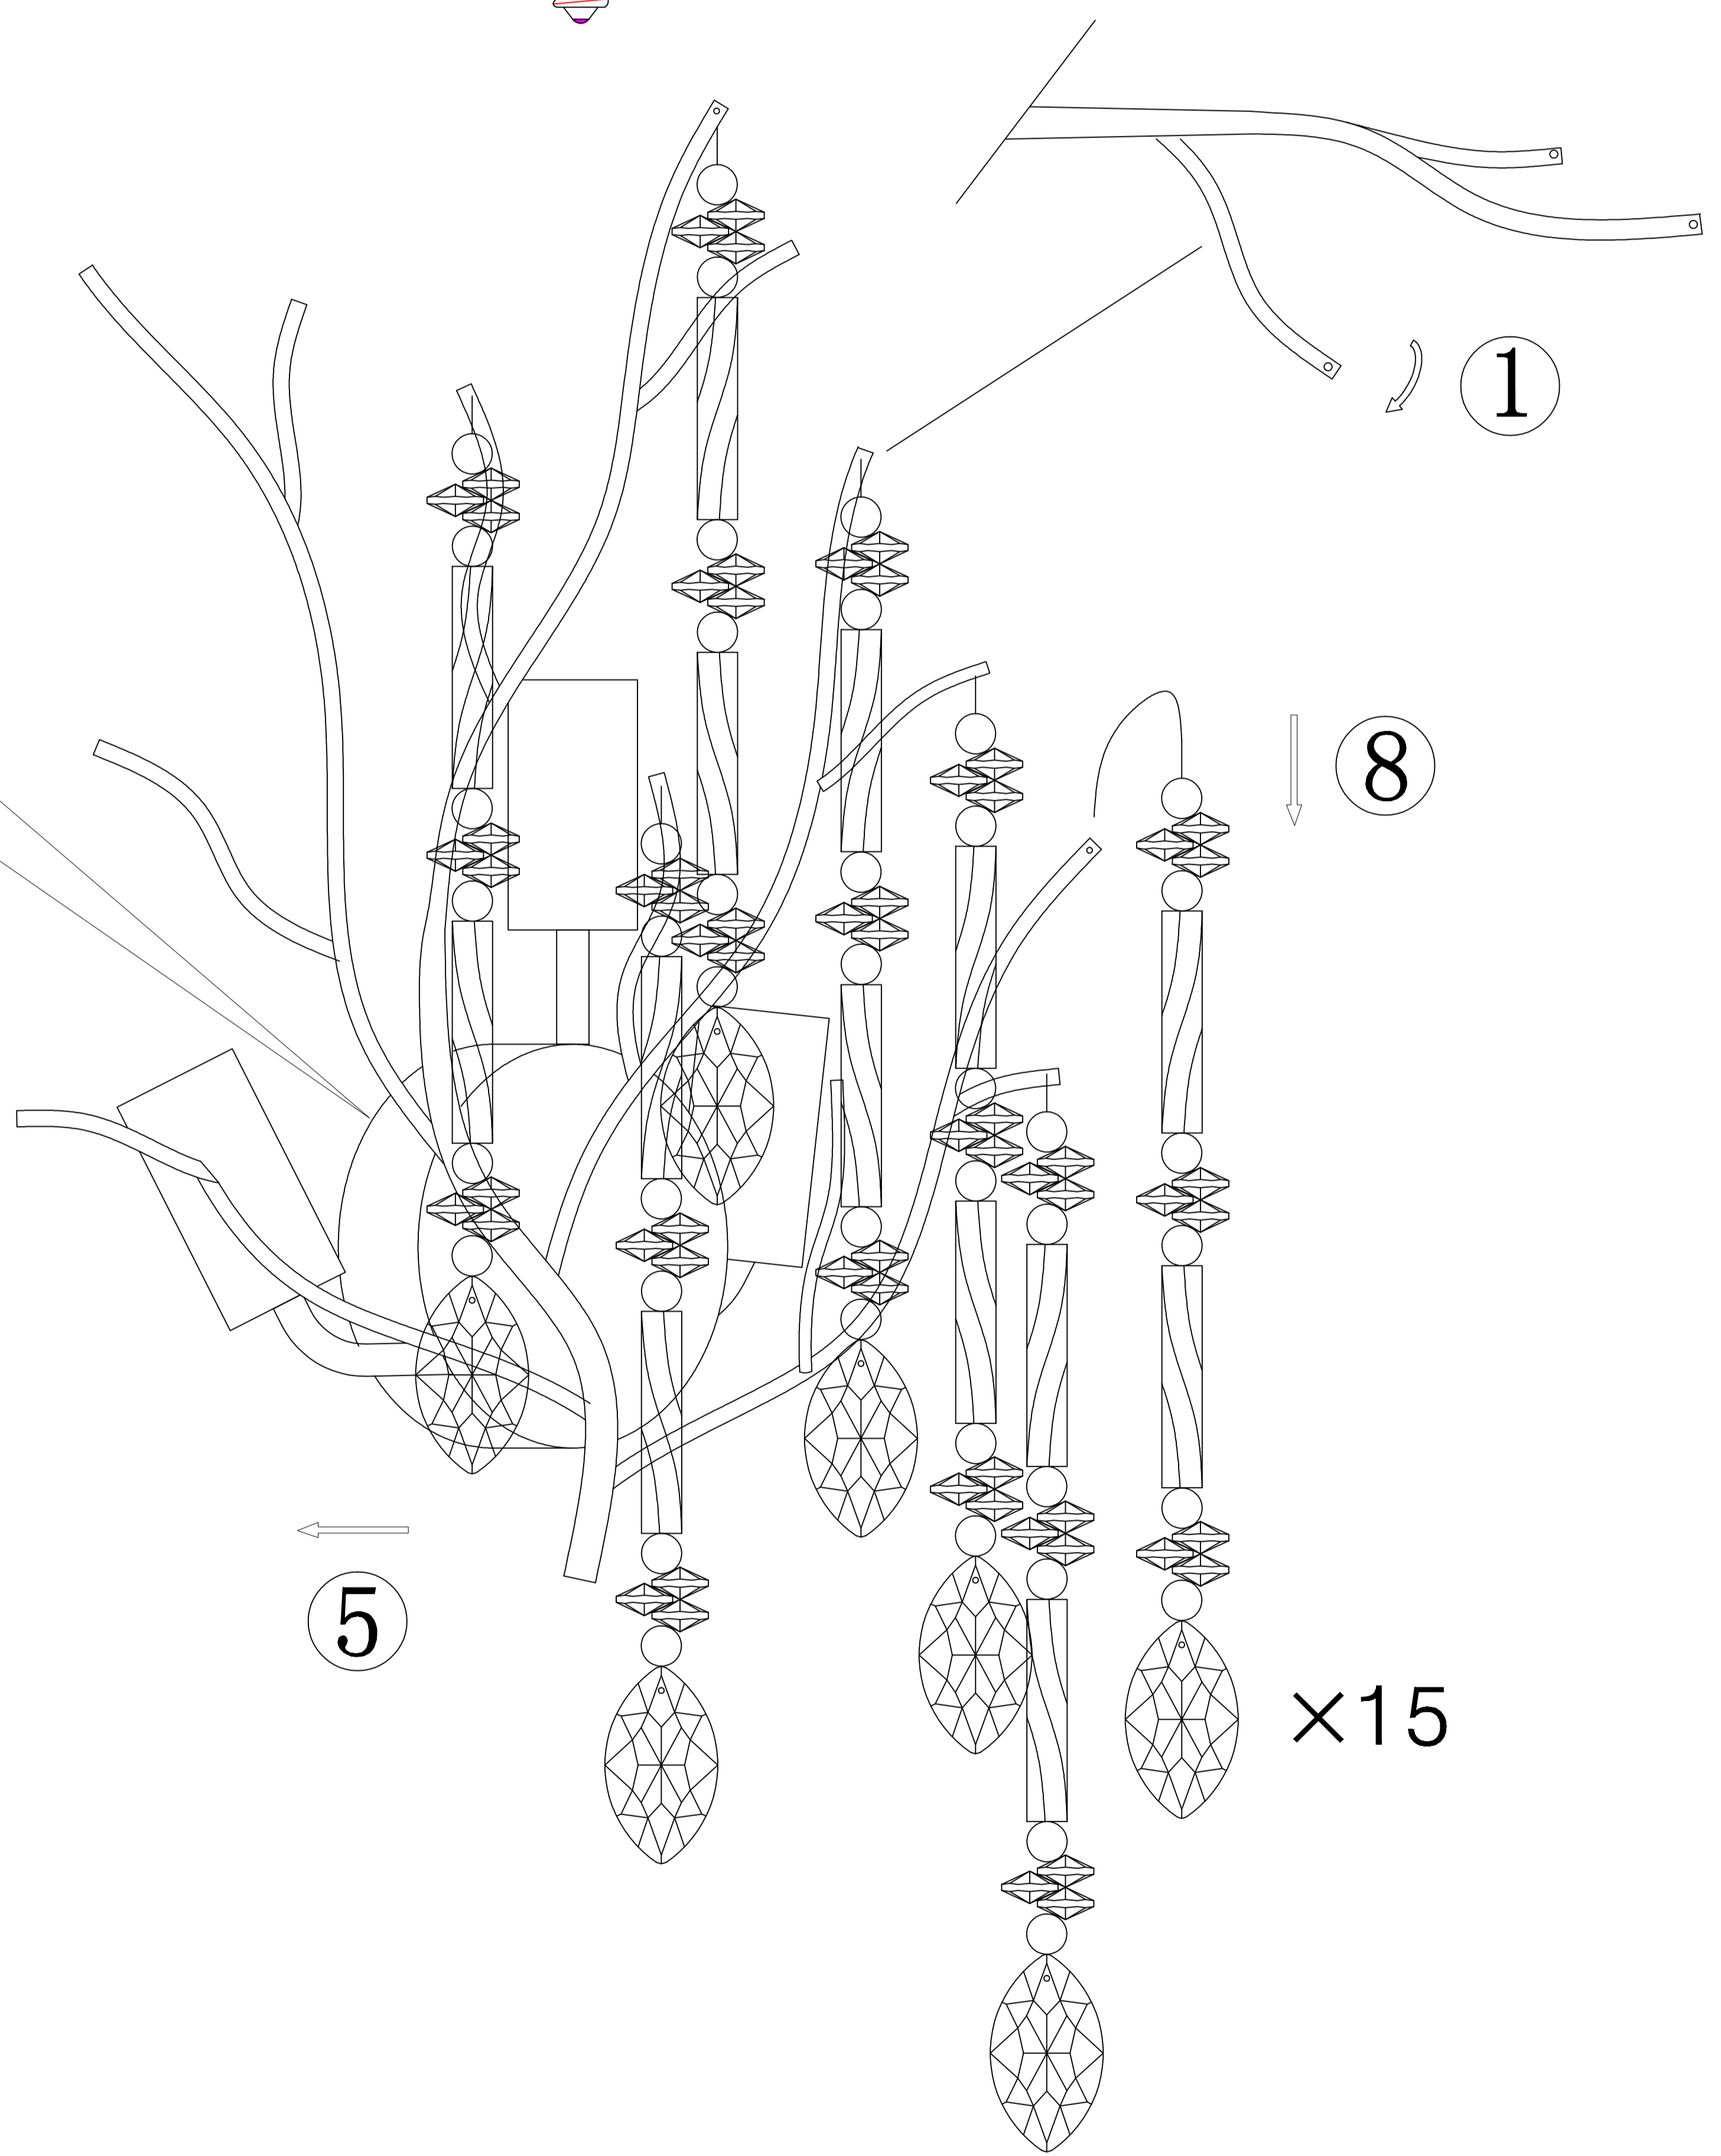

GLOBO

LIGHTING

www.globo-lighting.com

64142W

B

3 x MAX 40W E14
220-240V~ 50/60Hz