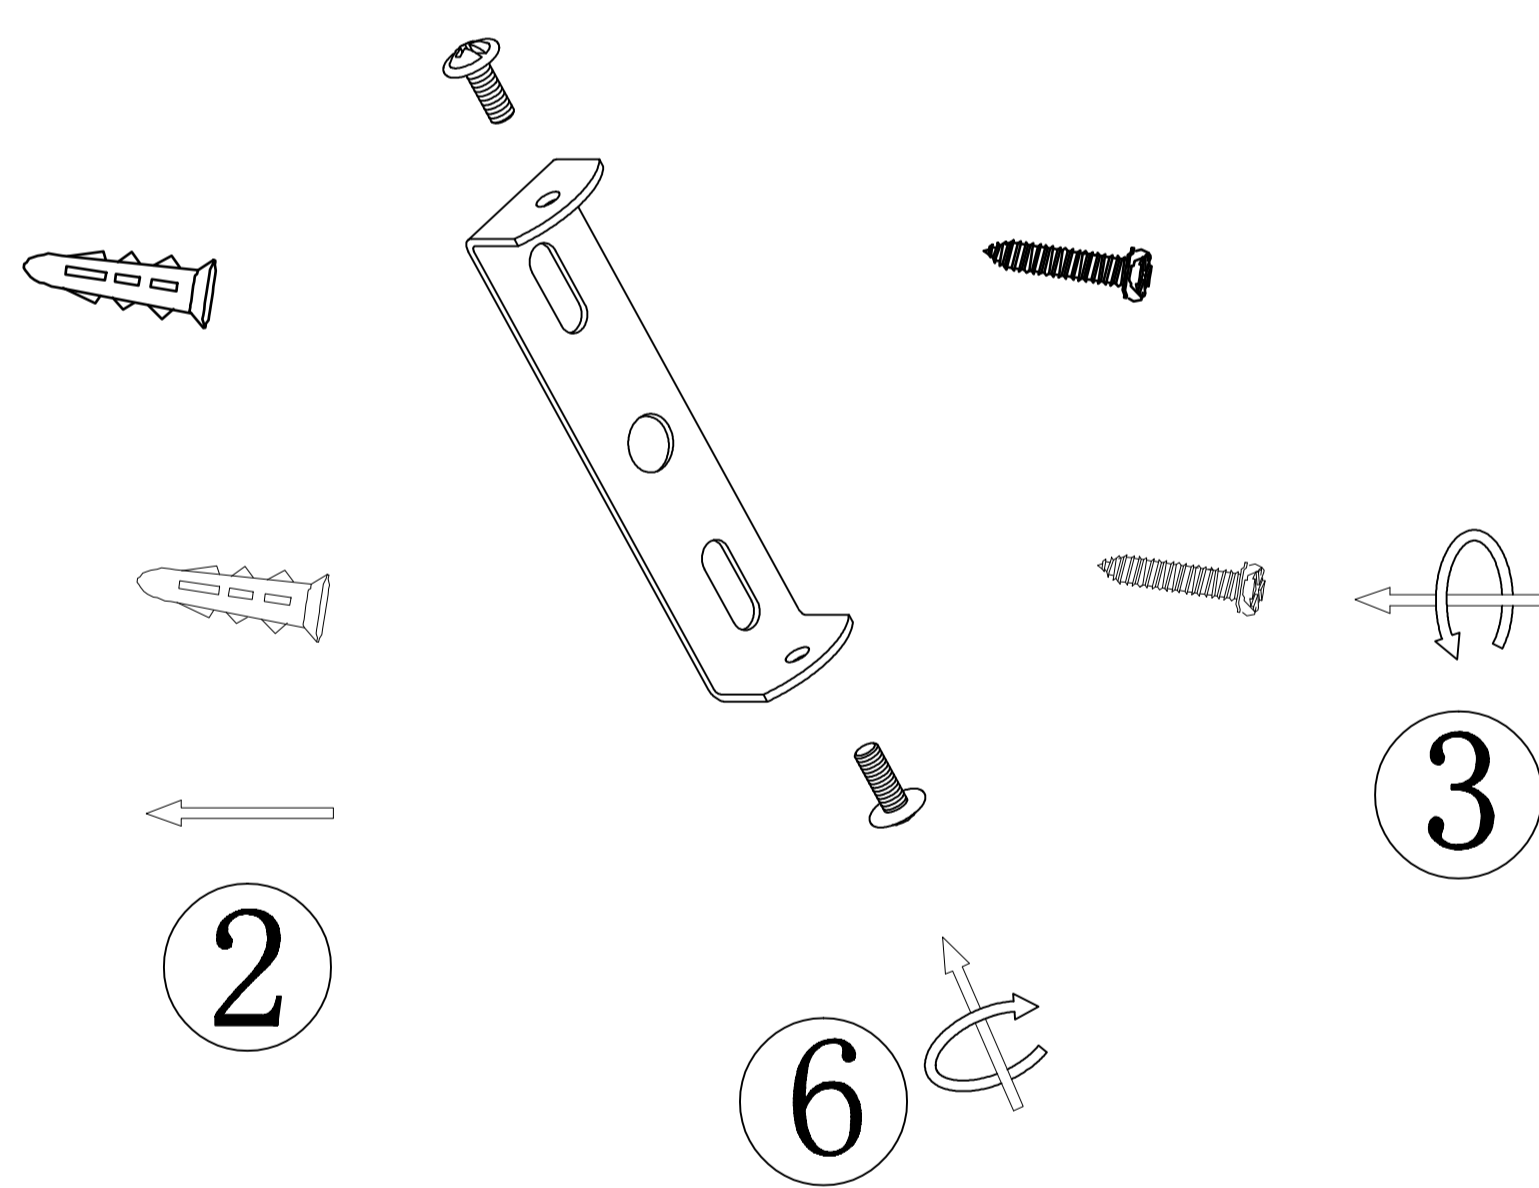

GLOBO

LIGHTING

www.globo-lighting.com

64142W

B

3 x MAX 40W E14
220-240V~ 50/60Hz