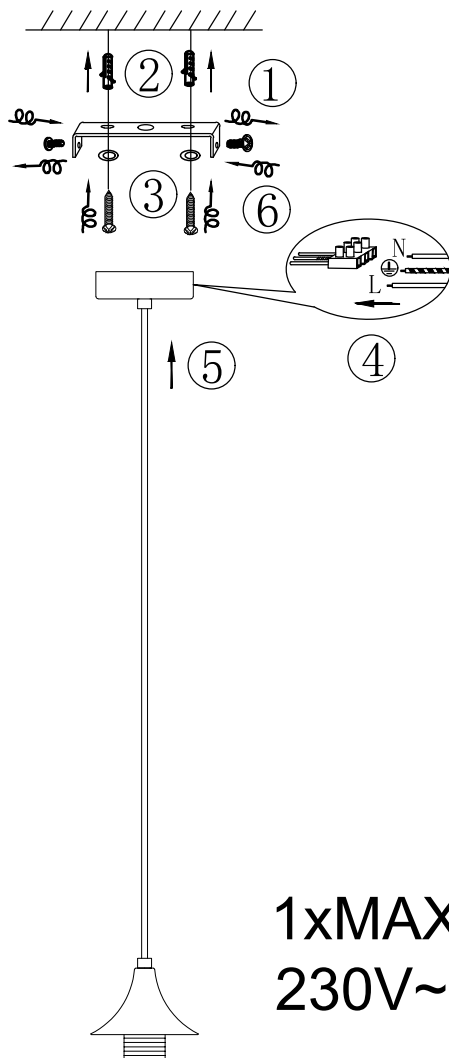

**B**

15748H1A  
 15748H1B  
 15748H1G  
 15748H1R

1xMAX 40W E27  
 230V~ 50Hz