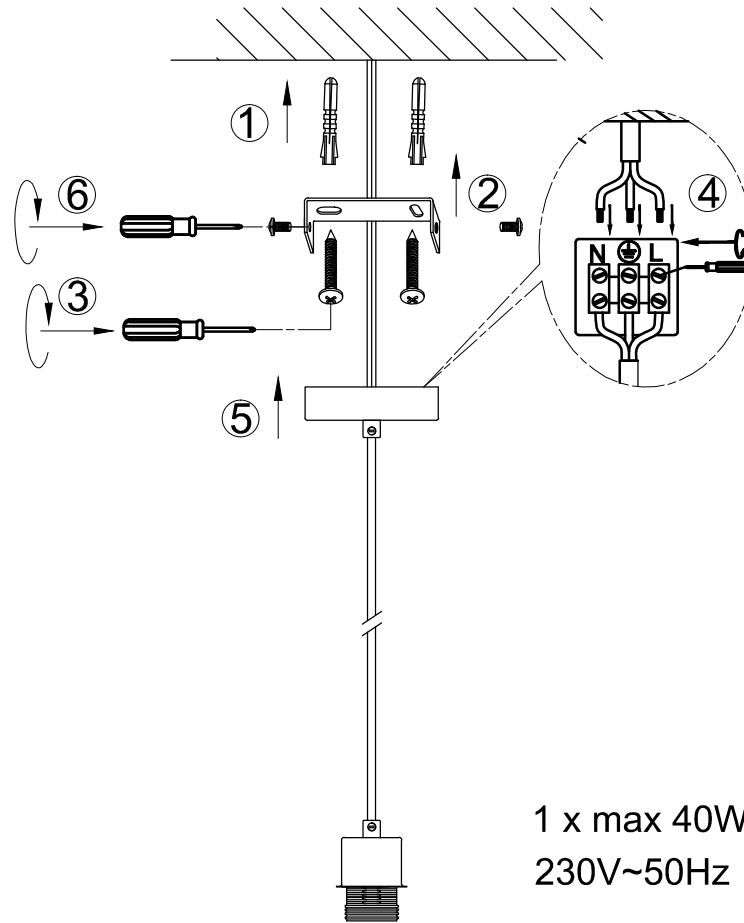

# GLOBO

LIGHTING

15759H

1 x max 40W E27  
230V~50Hz

GLOBO Handels GmbH  
Gewerbestr. 3  
A-9184 Sankt Peter  
AUSTRIA  
[www.globo-lighting.com](http://www.globo-lighting.com)  
[office@globo-lighting.com](mailto:office@globo-lighting.com)