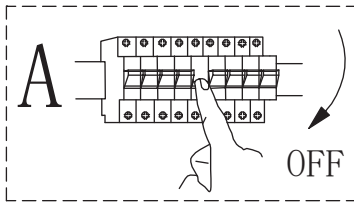

GLOBO

LIGHTING

57918-4H
 57919-4H
 57918-4HB
 57918-4HW

B

- ⑦  4 x MAX 25W GU10
230V~50Hz
- ⑥ 

GLOBO Handels GmbH
 Gewerbestr. 3
 A-9184 Sankt Peter Austria
www.globo-lighting.com
office@globo-lighting.com