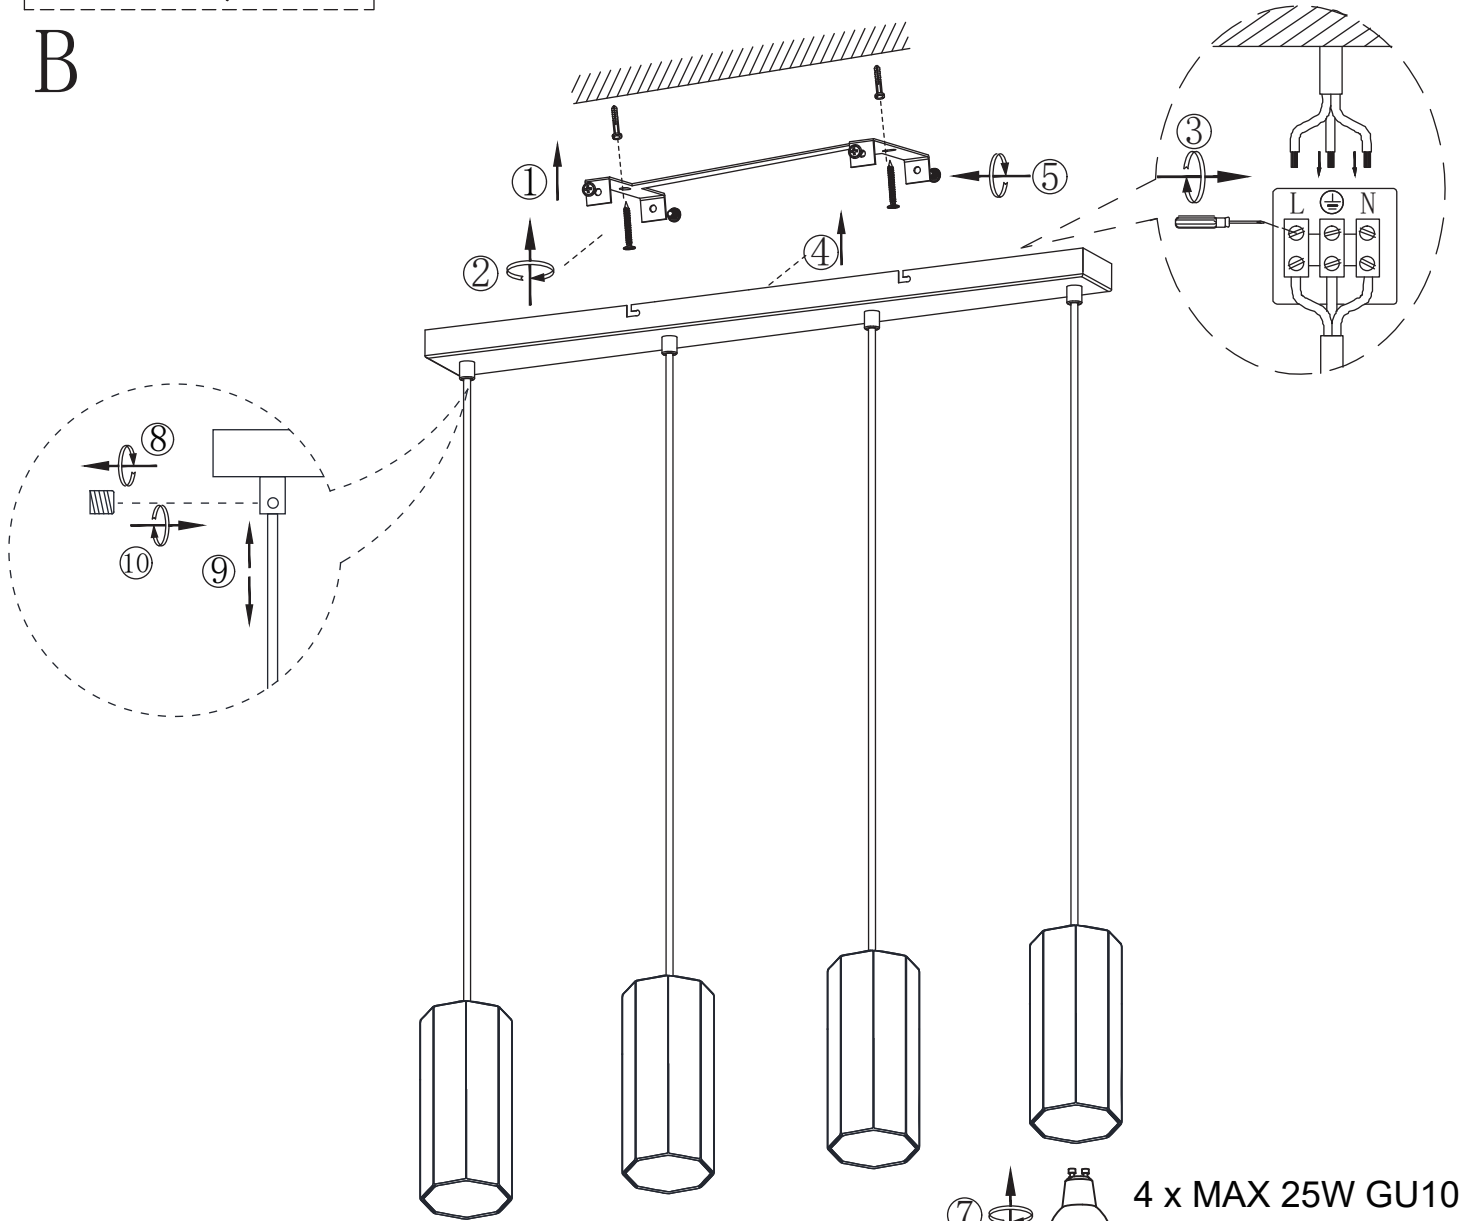

GLOBO

LIGHTING

57918-4H
 57919-4H
 57918-4HB
 57918-4HW

B

- ⑦  4 x MAX 25W GU10
230V~50Hz
- ⑥ 

GLOBO Handels GmbH
 Gewerbestr. 3
 A-9184 Sankt Peter Austria
www.globo-lighting.com
office@globo-lighting.com