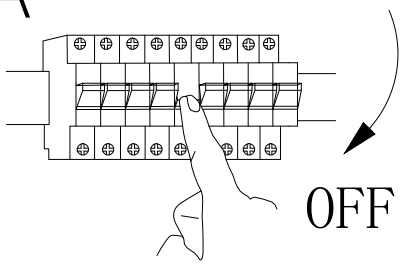

A

GLOBO

LIGHTING

15629W-9D

B

9X Max 4W LED G9
230V~50Hz

GLOBO Handels GmbH
Gewerbestrasse 3 A-9184
Sankt Peter
AUSTRIA
www.globo-lighting.com
office@globo-lighting.com

C