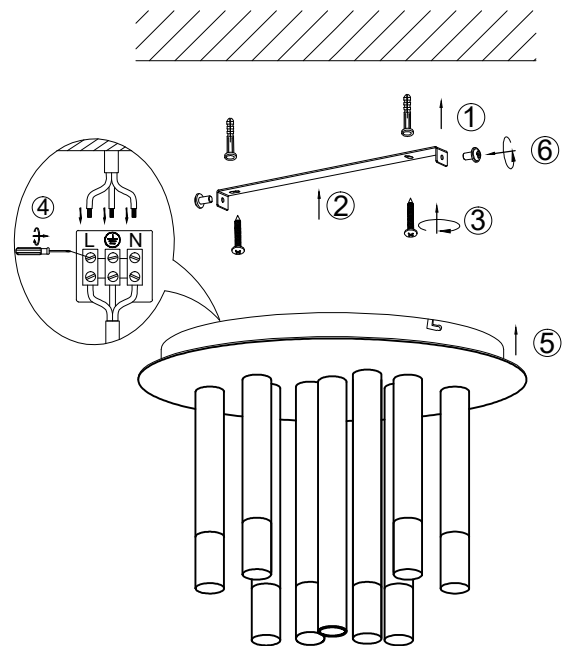

## 15629W-9D

B

9X Max 4W LED G9  
230V~50Hz

GLOBO Handels GmbH  
 Gewerbestrasse 3 A-9184  
 Sankt Peter  
 AUSTRIA  
 www.globo-lighting.com  
 office@globo-lighting.com

C