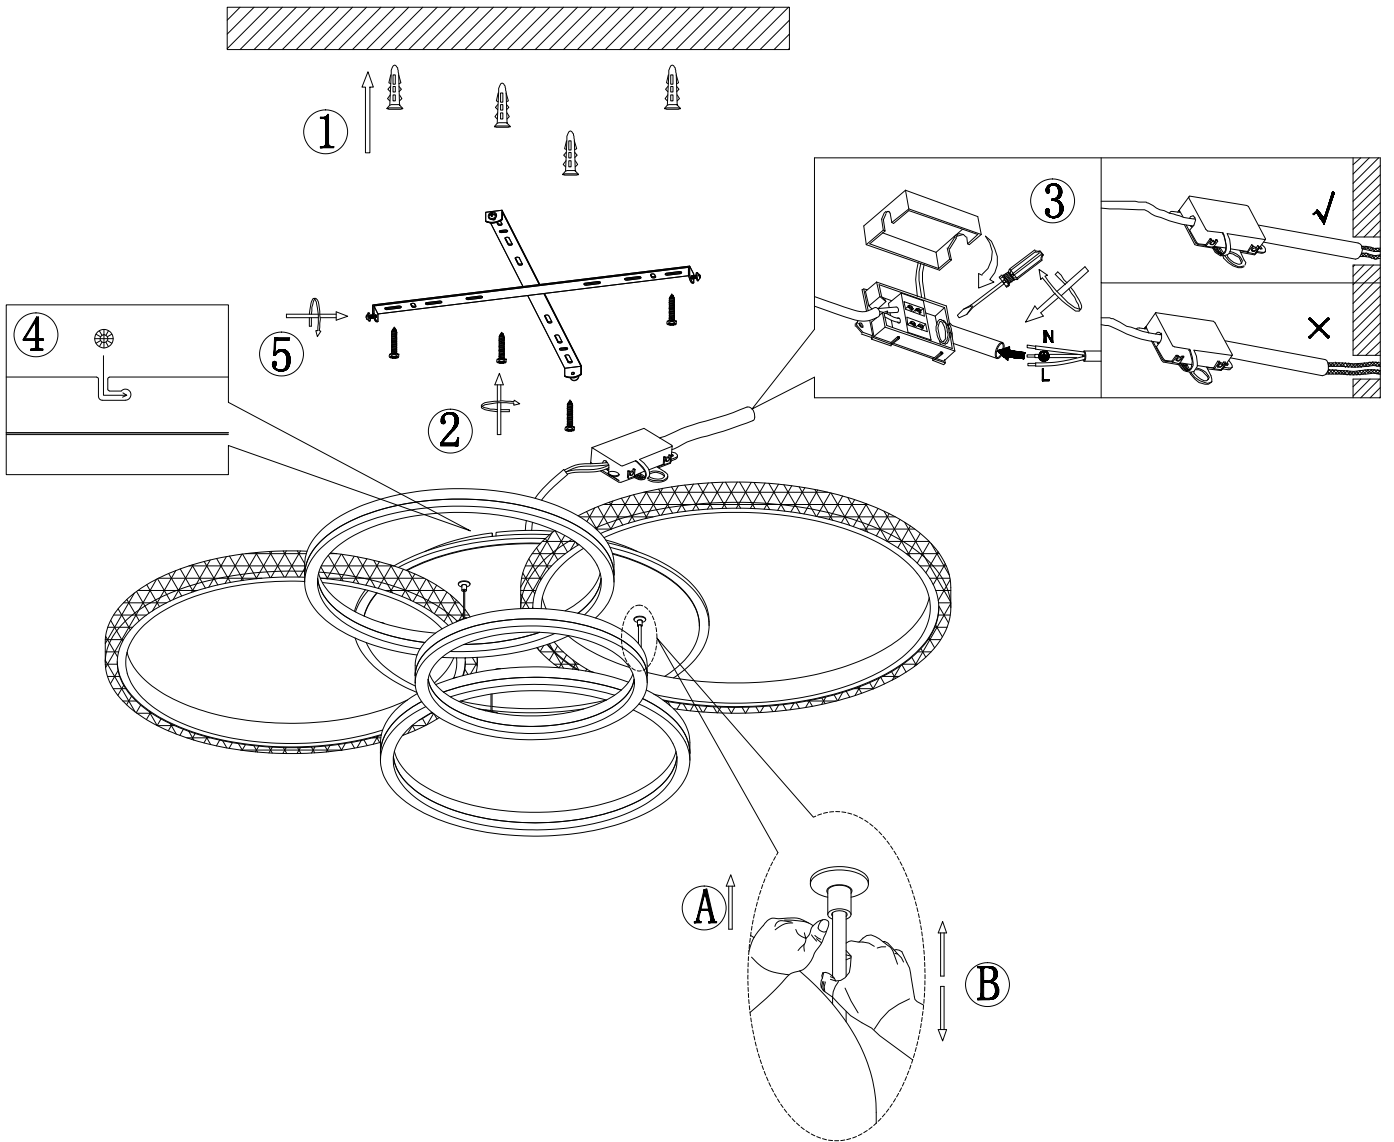

B

GLOBO

LIGHTING

www.globo-lighting.com

48467-70A

48467-70CH

70W LED DC 36V
220-240V~ 50/60Hz

GLOBO Handels GmbH
Gewerbestr. 3, A-9184 Sankt Peter Austria
www.globo-lighting.com | office@globo-lighting.com