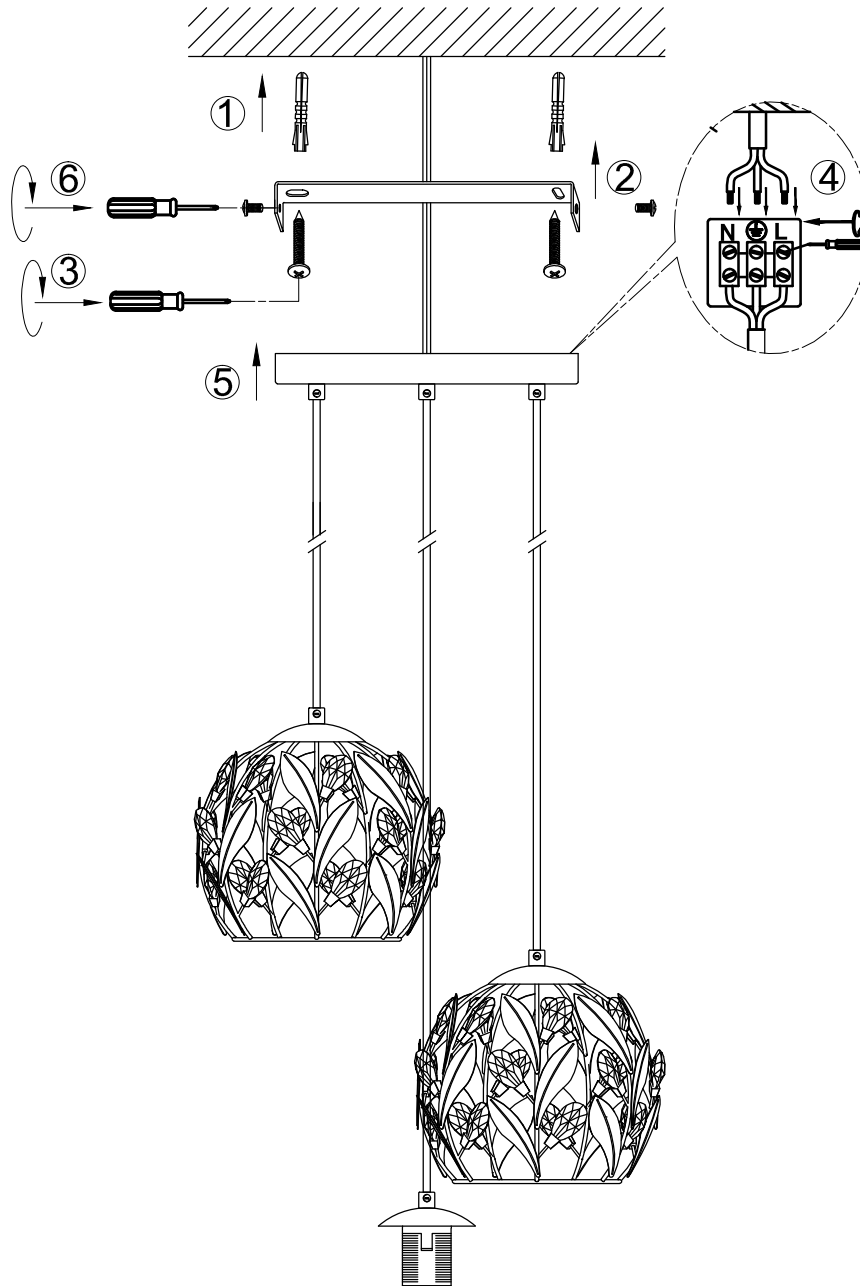

GLOBO

LIGHTING

15759-3HR

B

3 x max 40W E27
230V~50Hz

GLOBO Handels GmbH
Gewerbestr. 3
A-9184 Sankt Peter
AUSTRIA
www.globo-lighting.com
office@globo-lighting.com