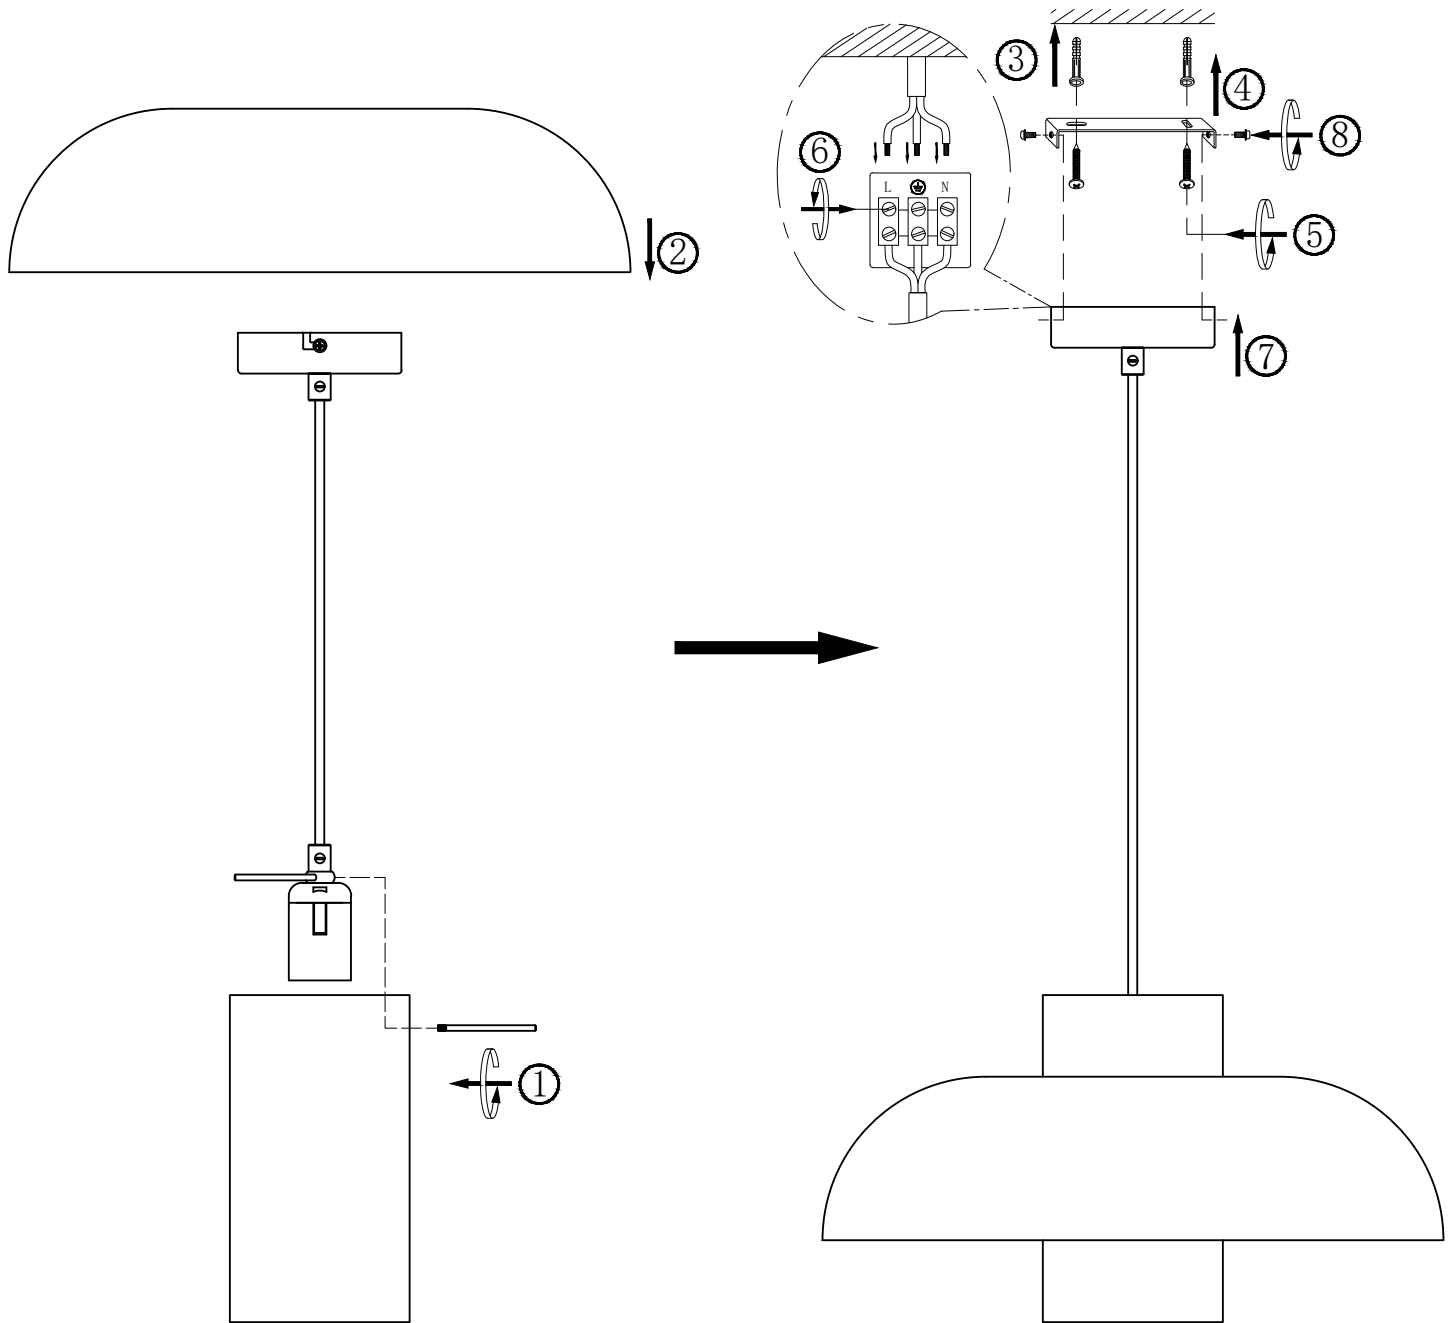

GLOBO

LIGHTING

15755B/15755G/15755S/15755SA/15755W

B

1 x max 60W E27
 230V~ 50Hz
 GLOBO Handels GmbH
 Gewerbestr. 3
 A-9184 Sankt Peter AUSTRIA
www.globo-lighting.com
office@globo-lighting.com