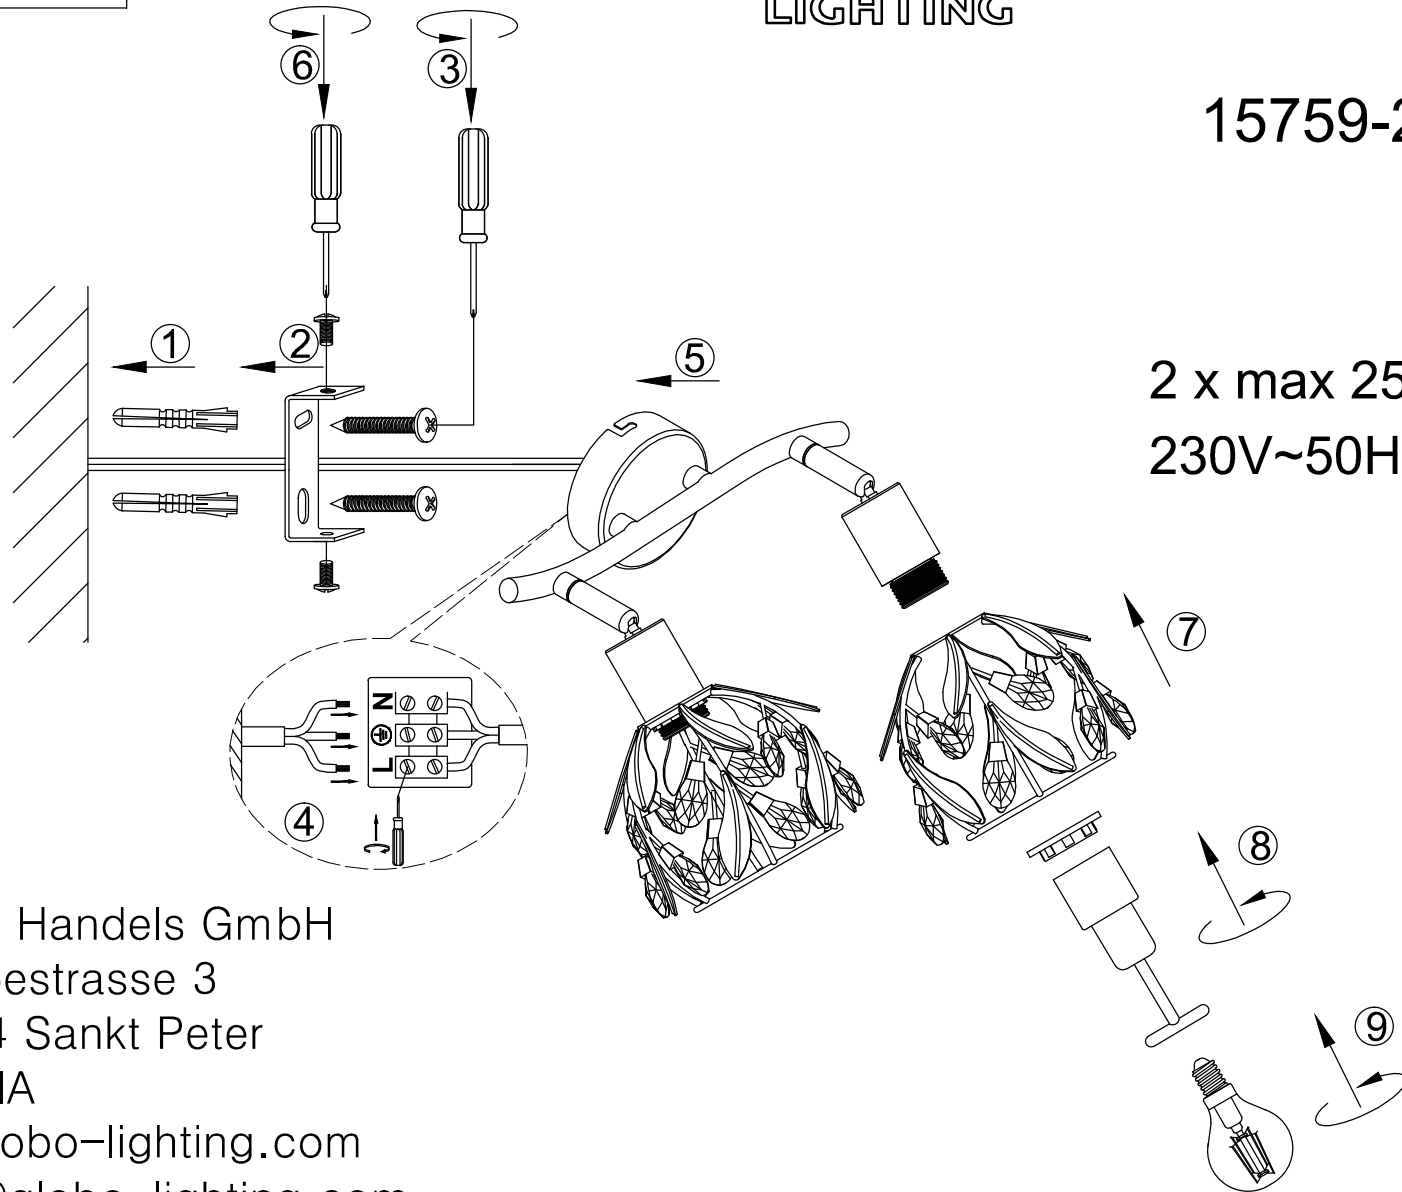

GLOBO

LIGHTING

B

15759-2

2 x max 25W E14
230V~50Hz

GLOBO Handels GmbH
Gewerbestr. 3
A-9184 Sankt Peter
AUSTRIA
www.globo-lighting.com
office@globo-lighting.com