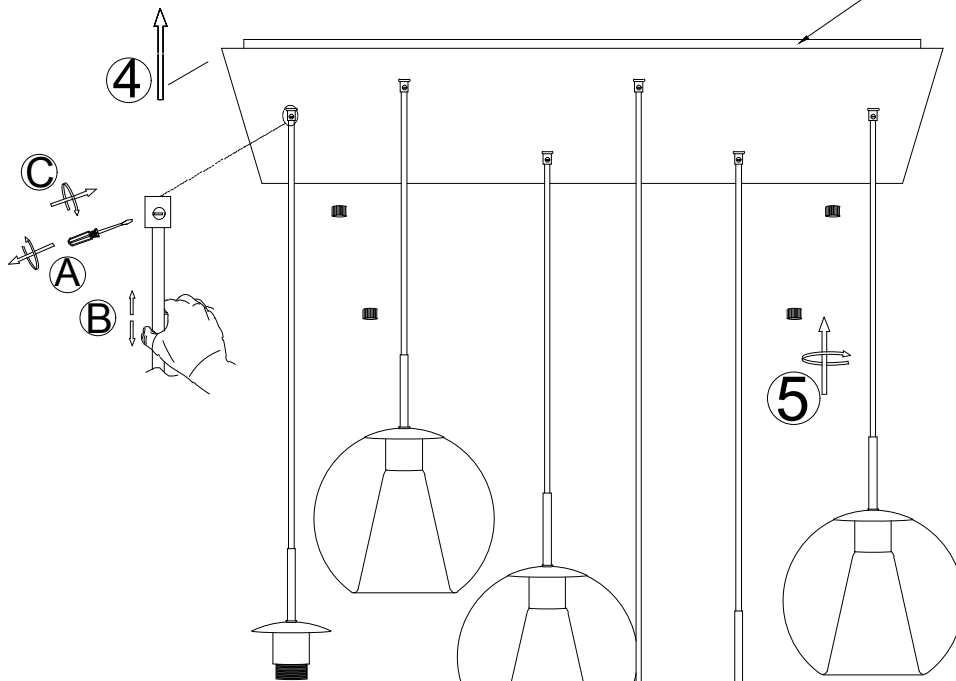

GLOBO

LIGHTING

15749-6H
15749N-6H

6x MAX 40W E27
230V~ 50Hz

GLOBO Handels GmbH
Gewerbestr. 3
A-9184 Sankt Peter, Austria
www.globo-lighting.com
office@globo-lighting.com