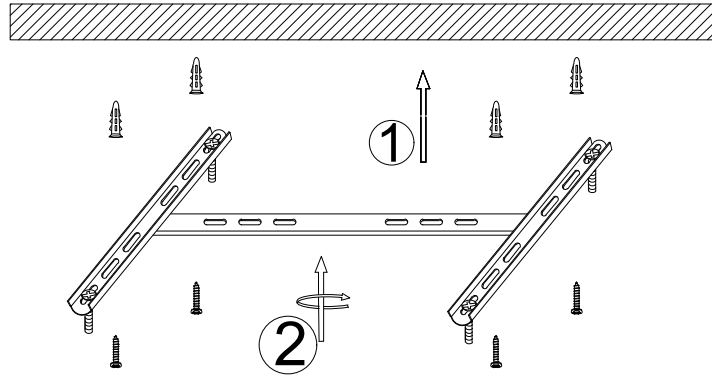

GLOBO

LIGHTING

15749-6H
15749N-6H

6x MAX 40W E27
230V~ 50Hz

GLOBO Handels GmbH
Gewerbestr. 3
A-9184 Sankt Peter, Austria
www.globo-lighting.com
office@globo-lighting.com