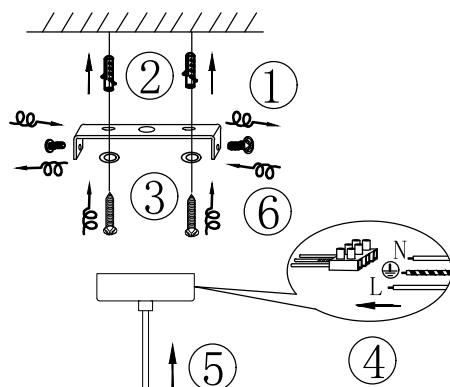

B

15748H1A
15748H1B
15748H1G
15748H1R

1xMAX 40W E27
230V~ 50Hz