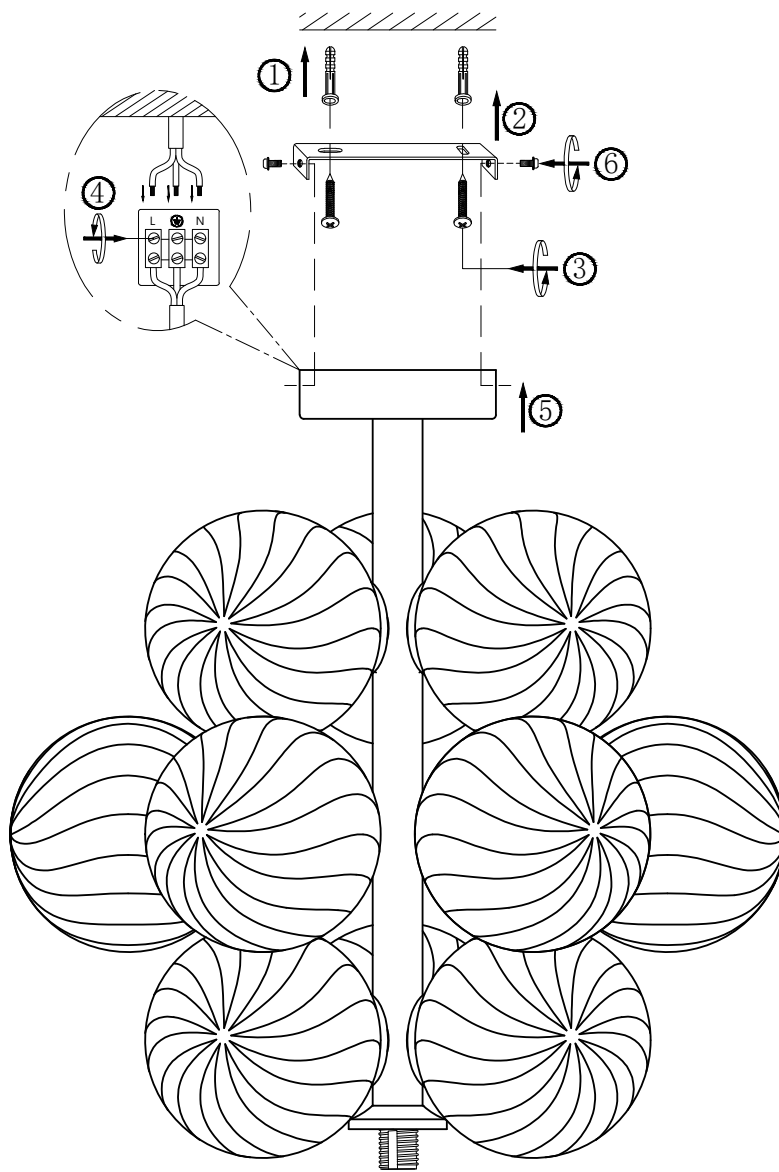

GLOBO

LIGHTING

56146D
56146DG

13 x max LED 4W G9
230V~ 50Hz

GLOBO Handels GmbH
Gewerbestr. 3
A-9184 Sankt Peter AUSTRIA
www.globo-lighting.com
office@globo-lighting.com