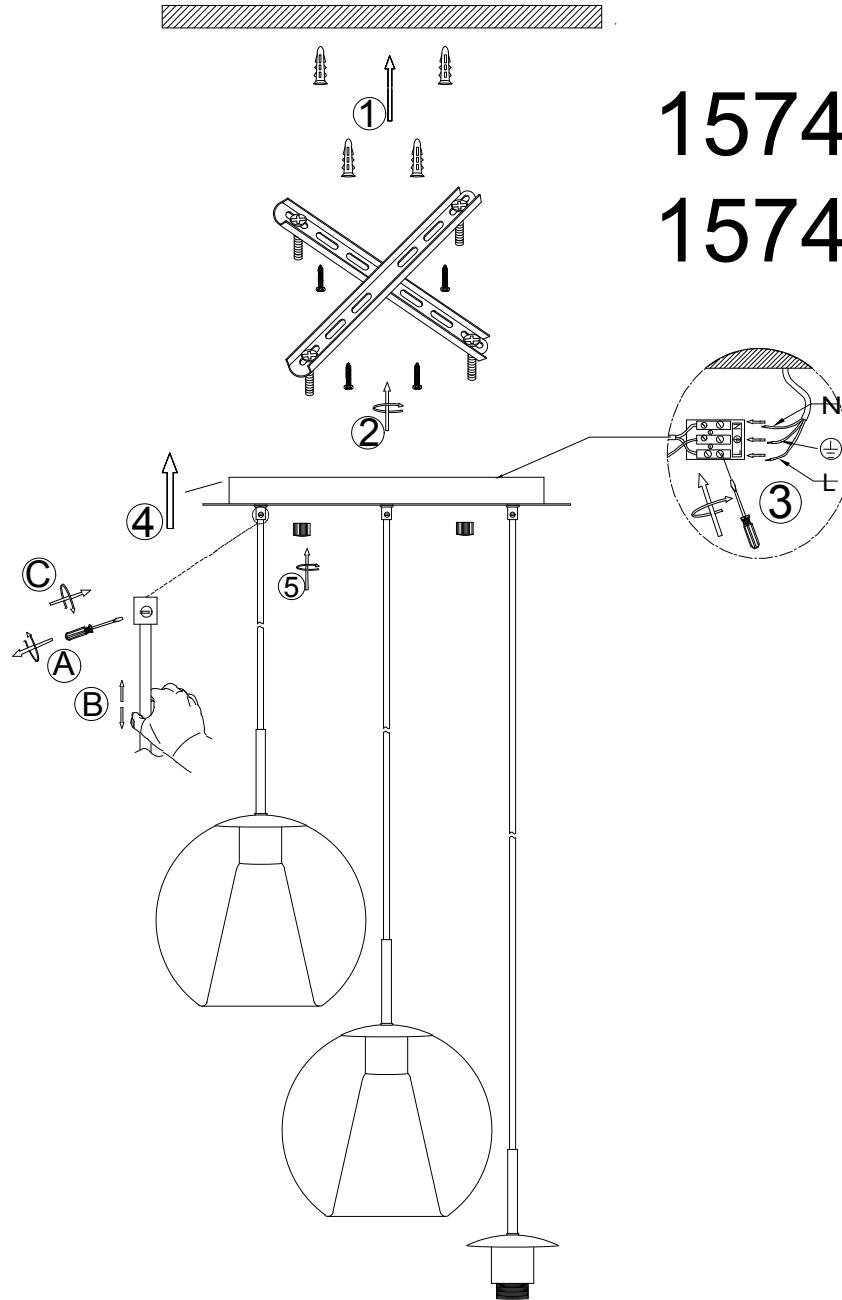

GLOBO

LIGHTING

15749-3H
15749N-3H

B

excl.

3x MAX 40W E27
230V~ 50Hz

GLOBO Handels GmbH
Gewerbestr. 3
A-9184 Sankt Peter, Austria
www.globo-lighting.com
office@globo-lighting.com