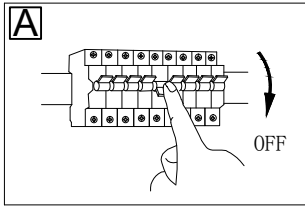

GLOBO

LIGHTING

15749-3H
15749N-3H

B

excl.

3x MAX 40W E27
230V~ 50Hz

GLOBO Handels GmbH
Gewerbestr. 3
A-9184 Sankt Peter, Austria
www.globo-lighting.com
office@globo-lighting.com