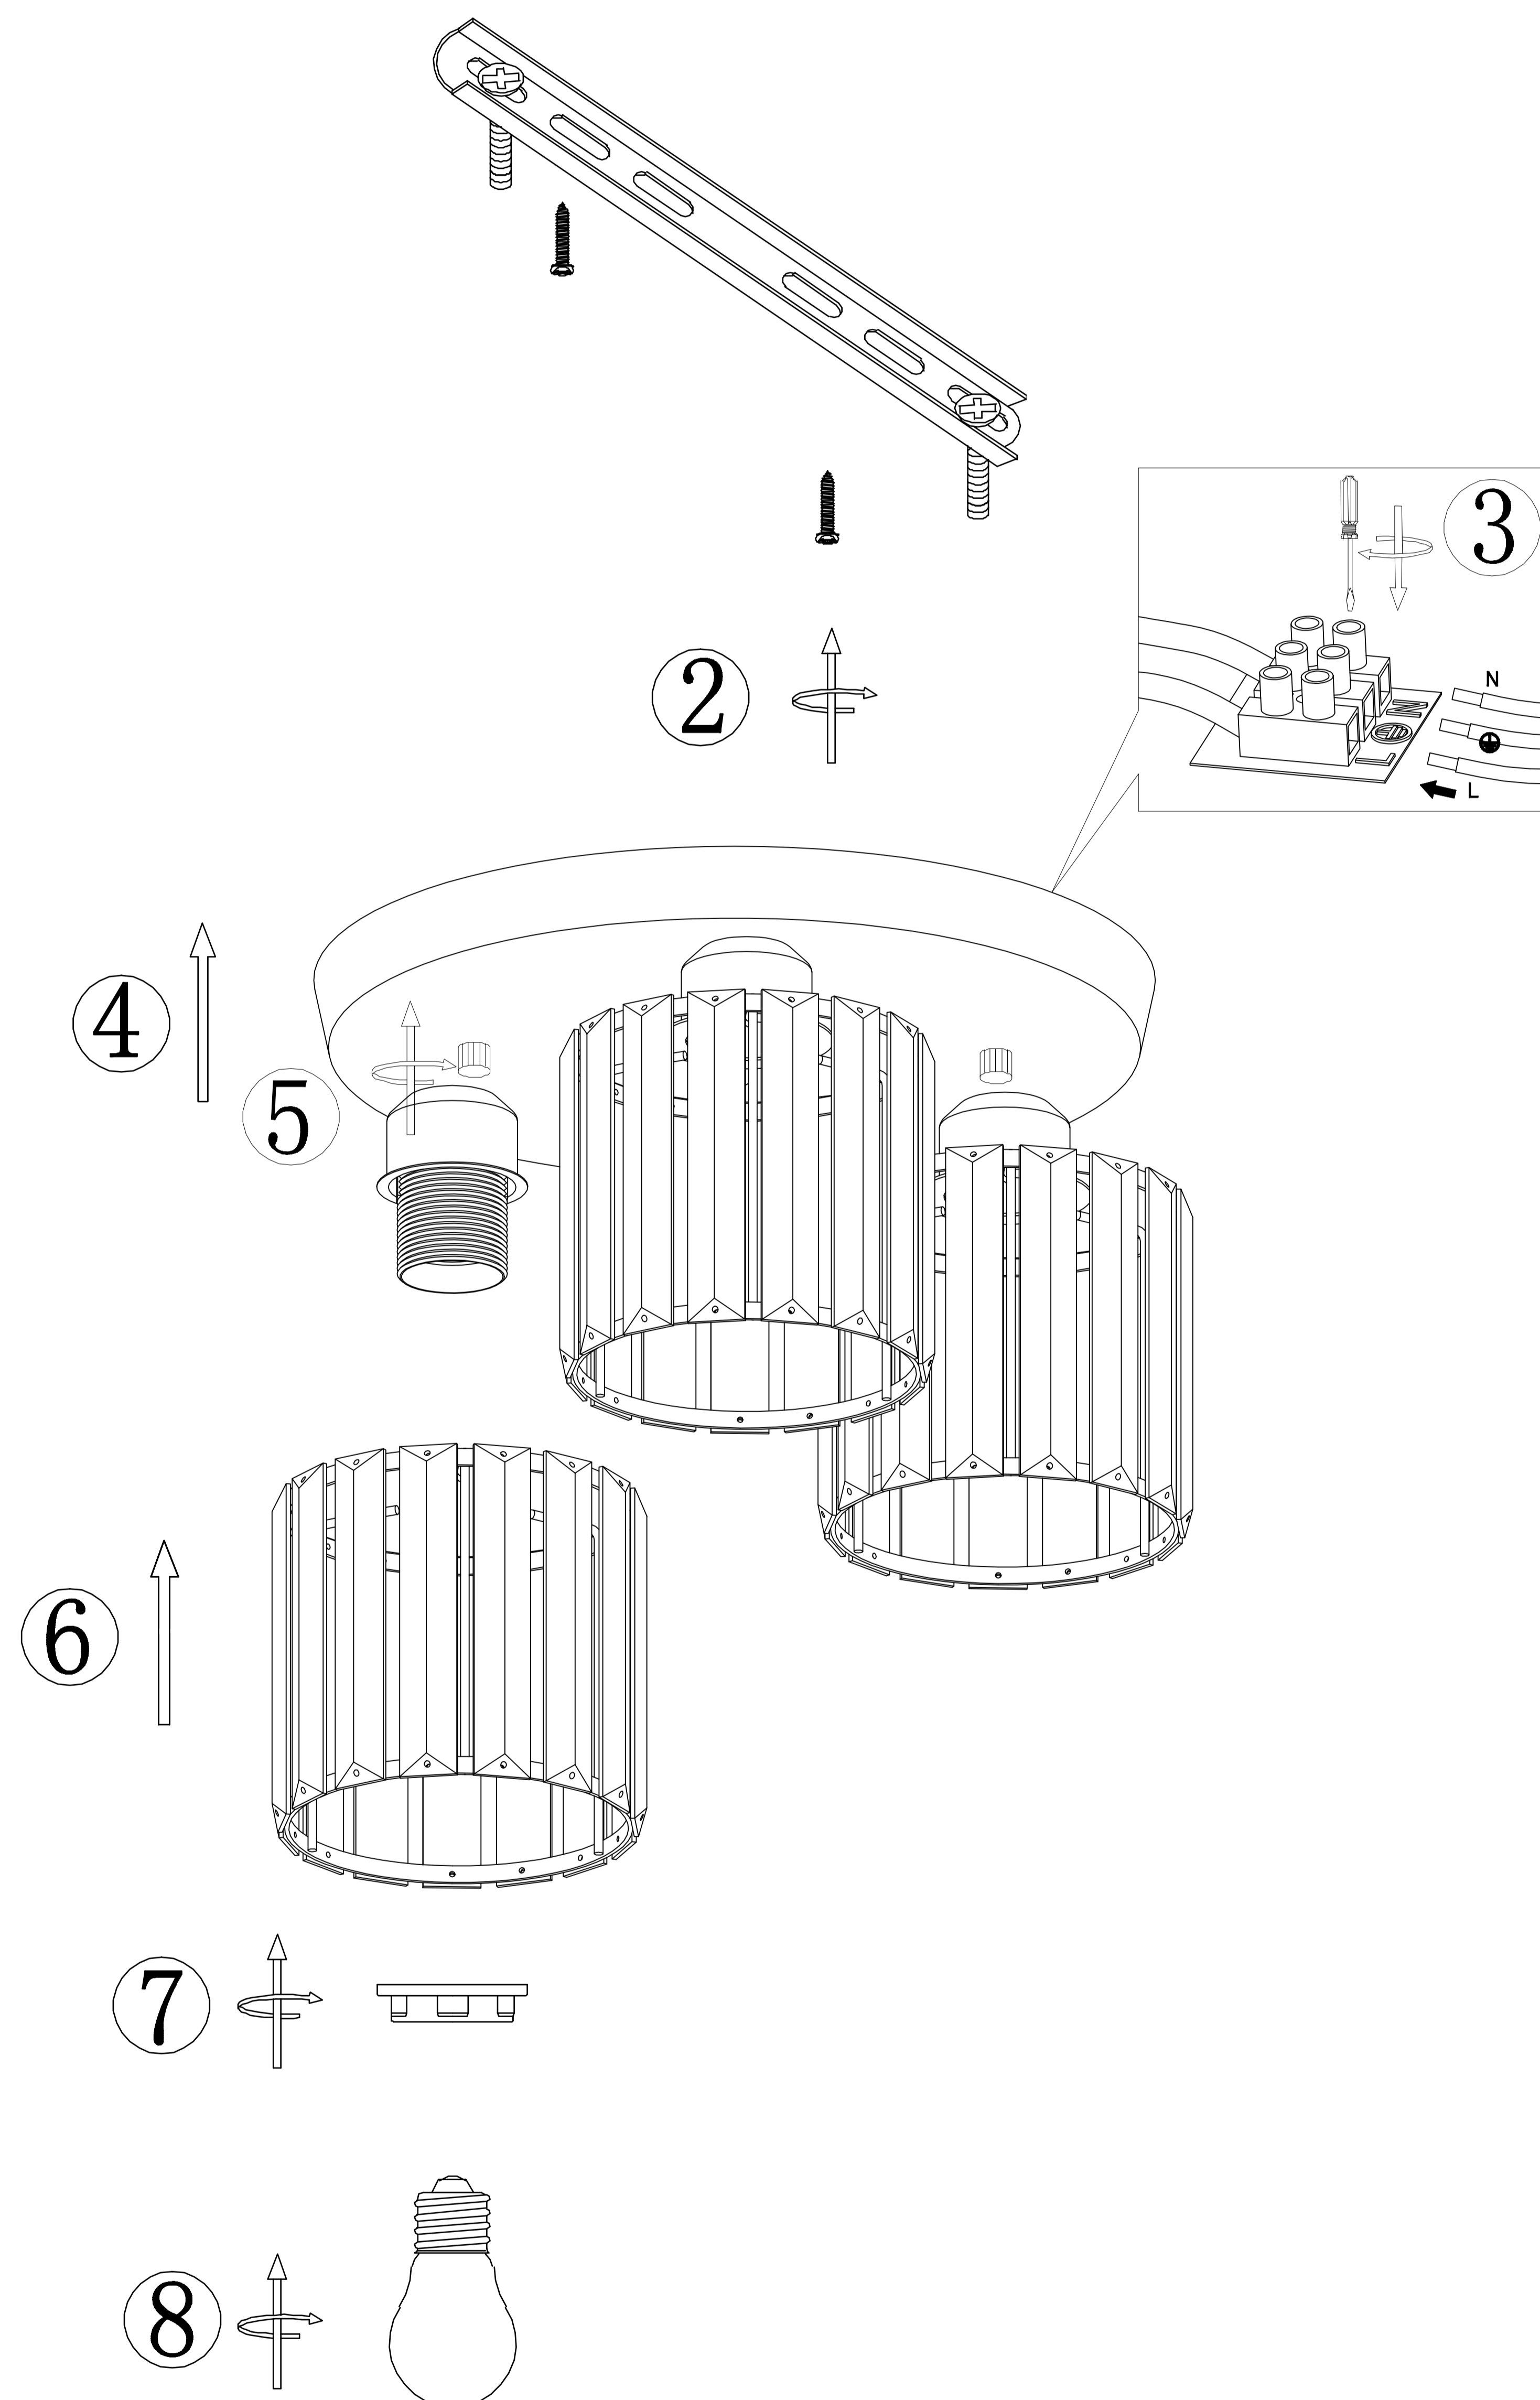

GLOBO

LIGHTING

15742-3D

B

3x MAX 60W E27
220-240V~ 50/60Hz

excl.

GLOBO Handels GmbH
Gewerbestr. 3
A-9184 Sankt Peter
Austria
www.globo-lighting.com
office@globo-lighting.com