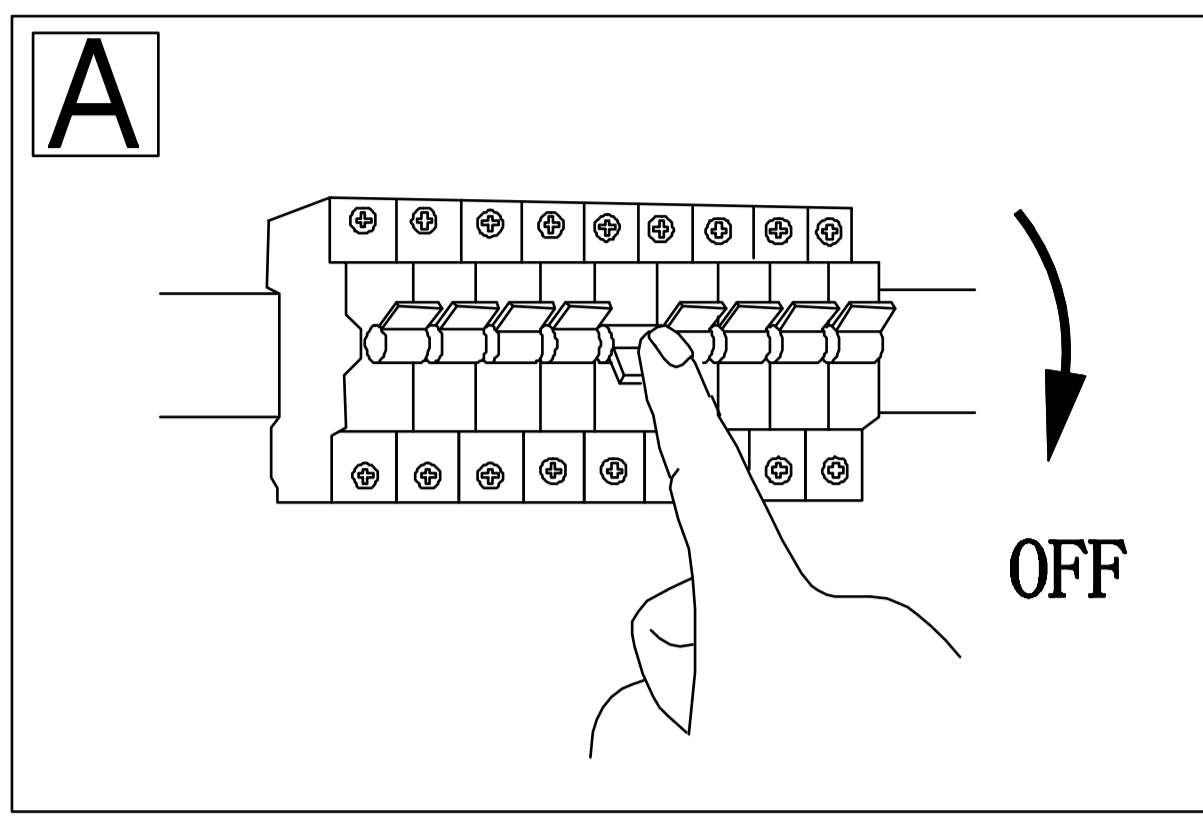

GLOBO

LIGHTING

15742-3D

B

3x MAX 60W E27
220-240V~ 50/60Hz

excl.

GLOBO Handels GmbH
Gewerbestr. 3
A-9184 Sankt Peter
Austria
www.globo-lighting.com
office@globo-lighting.com