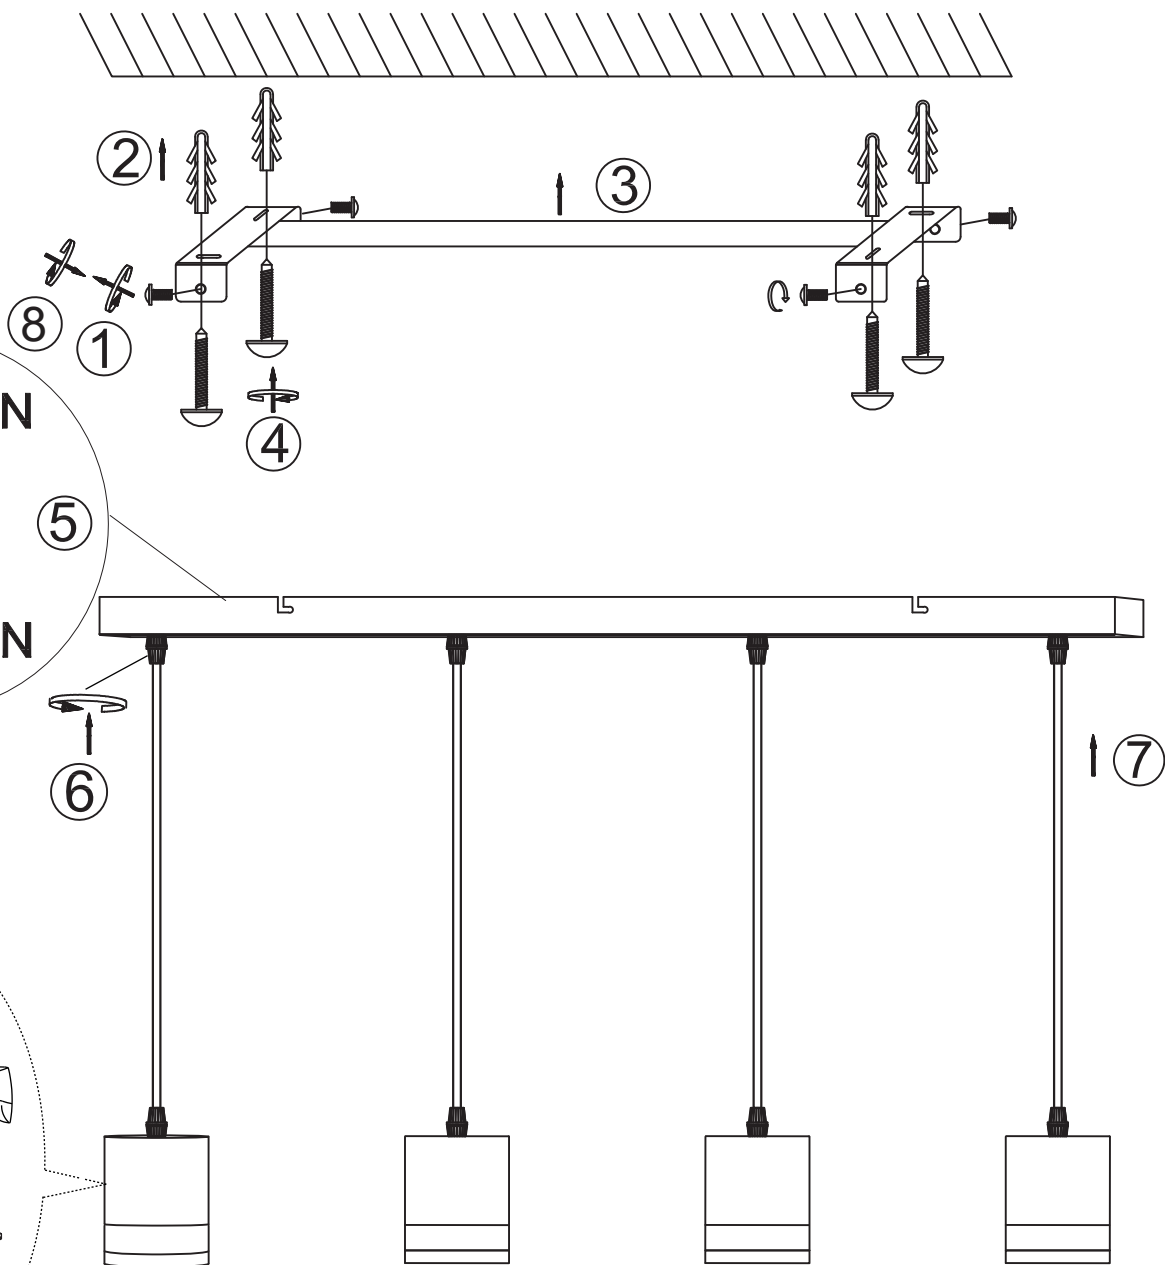

## LIGHTING

57852-4H

2

The step to change bulb

4x MAX 7W GX53  
220-240V~ 50/60Hz

GLOBO Handels GmbH  
 Gewerbestrasse 3  
 A-9184 Sankt Peter  
 Austria  
[www.globo-lighting.com](http://www.globo-lighting.com)  
[office@globo-lighting.com](mailto:office@globo-lighting.com)