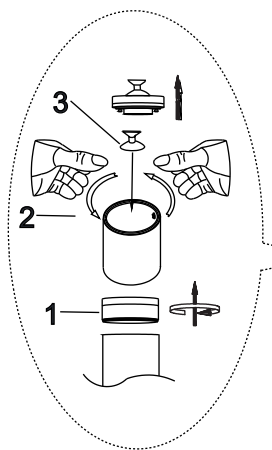

## LIGHTING

57852-4H

2

The step to change bulb

4x MAX 7W GX53  
220-240V~ 50/60Hz

GLOBO Handels GmbH  
 Gewerbestrasse 3  
 A-9184 Sankt Peter  
 Austria  
[www.globo-lighting.com](http://www.globo-lighting.com)  
[office@globo-lighting.com](mailto:office@globo-lighting.com)