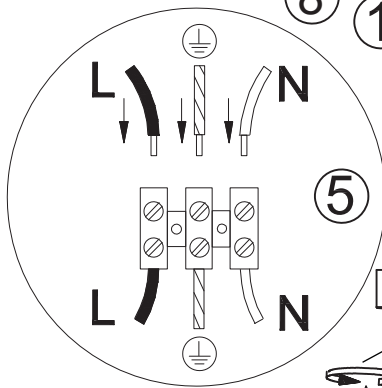

## LIGHTING

57852-4H

2

The step to change bulb

4x MAX 7W GX53  
220-240V~ 50/60Hz

GLOBO Handels GmbH  
 Gewerbestrasse 3  
 A-9184 Sankt Peter  
 Austria  
[www.globo-lighting.com](http://www.globo-lighting.com)  
[office@globo-lighting.com](mailto:office@globo-lighting.com)