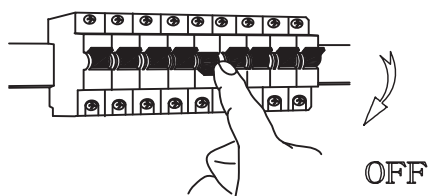

1

GLOBO

LIGHTING

57852-4H

2

4x MAX 7W GX53
220-240V~ 50/60Hz

GLOBO Handels GmbH
Gewerbestrasse 3
A-9184 Sankt Peter
Austria
www.globo-lighting.com
office@globo-lighting.com

3