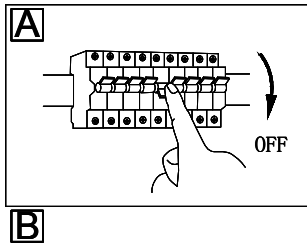

GLOBO

LIGHTING

1x MAX 40W E27
230V~ 50Hz

GLOBO Handels GmbH
Gewerbestr. 3
A-9184 Sankt Peter, Austria
www.globo-lighting.com
office@globo-lighting.com