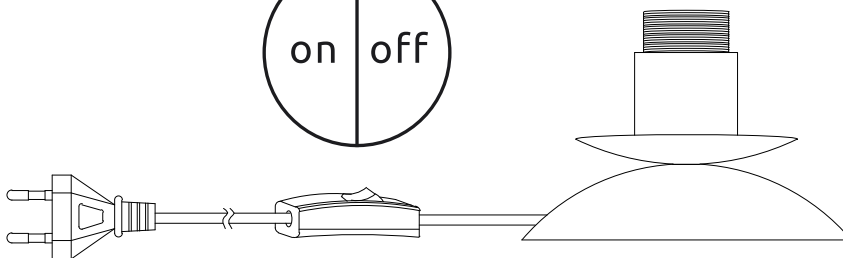

GLOBO

LIGHTING

1x MAX 40W E27
230V~ 50Hz

GLOBO Handels GmbH
Gewerbestr. 3
A-9184 Sankt Peter, Austria
www.globo-lighting.com
office@globo-lighting.com