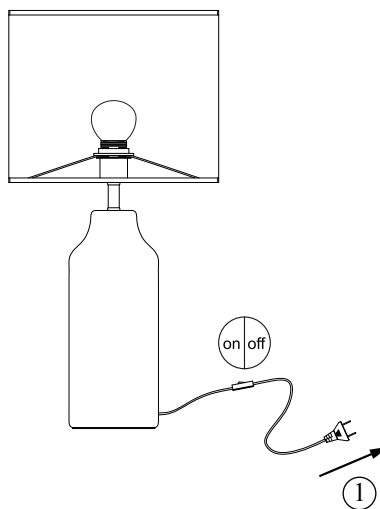

# GLOBO

LIGHTING

21736S  
21736G

1x MAX 60W E27  
230V~ 50Hz

1.

2.

GLOBO Handels GmbH  
Gewerbestr. 3  
A-9184 Sankt Peter, Austria  
[www.globo-lighting.com](http://www.globo-lighting.com)  
[office@globo-lighting.com](mailto:office@globo-lighting.com)