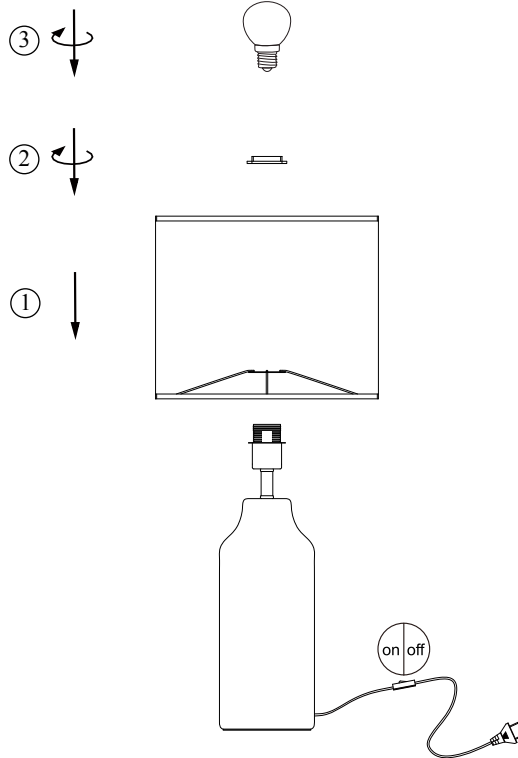

# GLOBO

LIGHTING

21736S  
21736G

1x MAX 60W E27  
230V~ 50Hz

1.

2.

GLOBO Handels GmbH  
Gewerbestr. 3  
A-9184 Sankt Peter, Austria  
[www.globo-lighting.com](http://www.globo-lighting.com)  
[office@globo-lighting.com](mailto:office@globo-lighting.com)