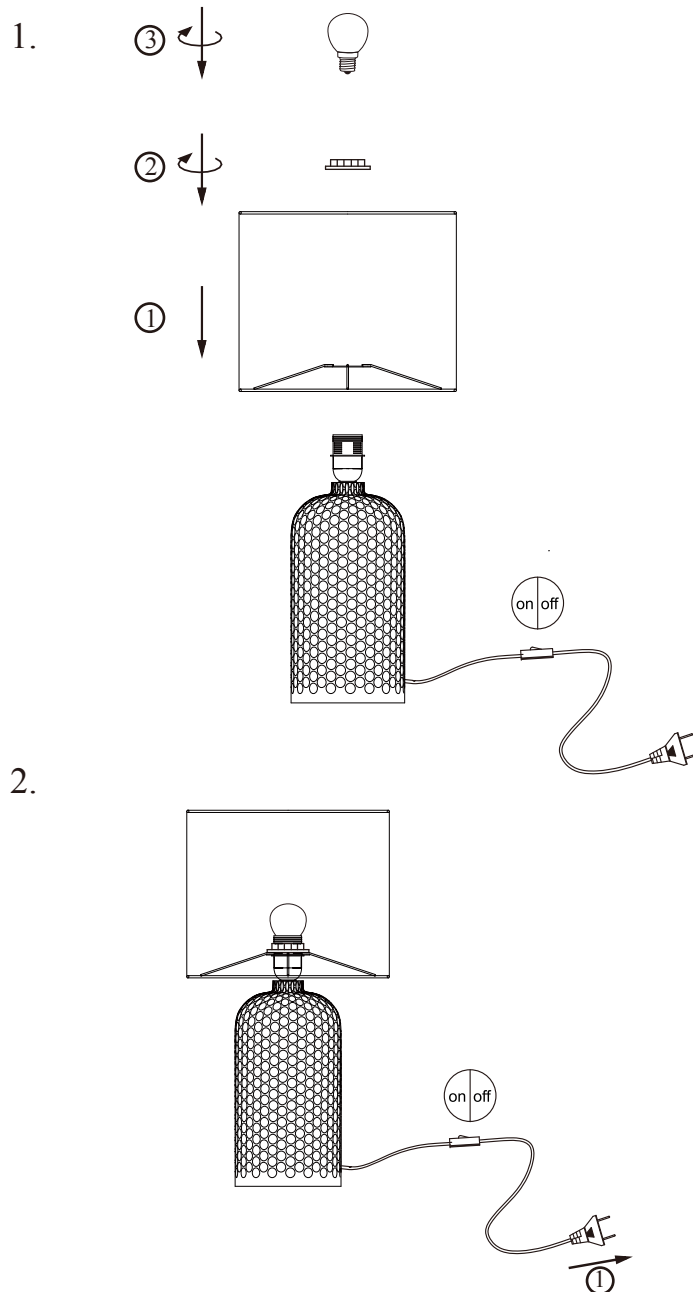

GLOBO

LIGHTING

21735W
21735CH
21735G
21735BG
21735R

1x MAX 60W E27
230V~ 50Hz

GLOBO Handels GmbH
Gewerbestr. 3
A-9184 Sankt Peter, Austria
www.globo-lighting.com
office@globo-lighting.com