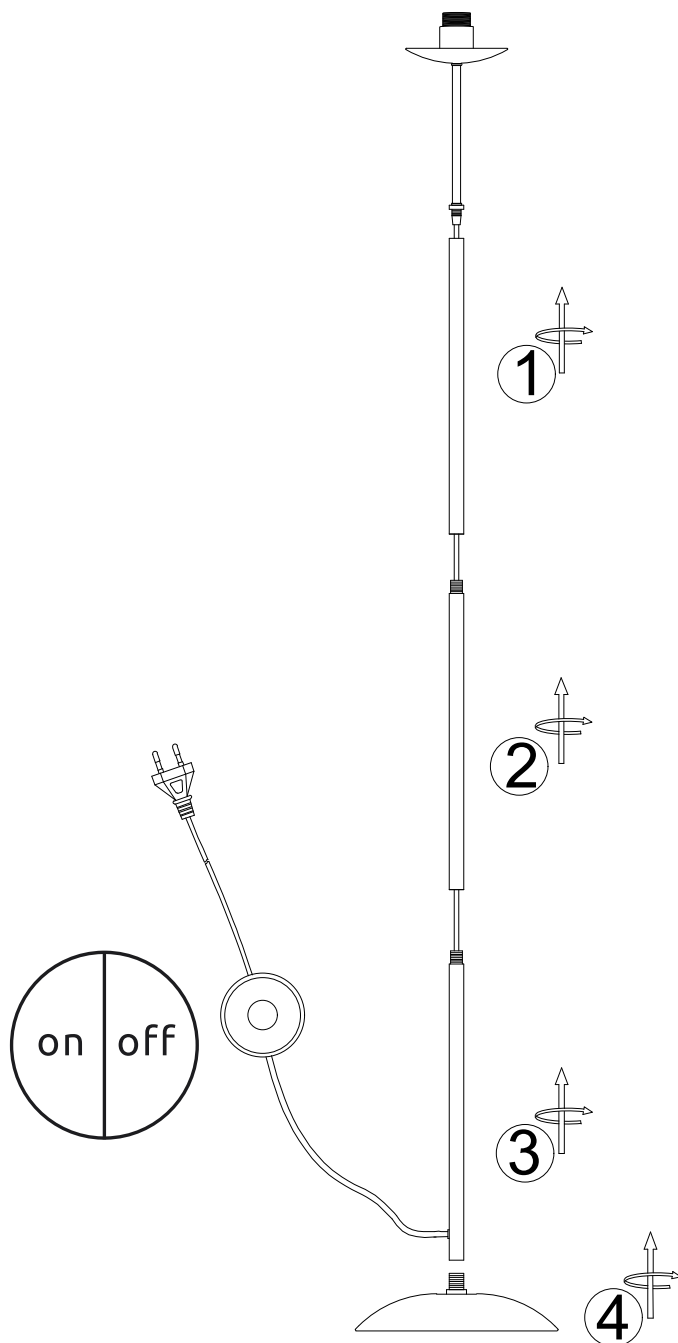

GLOBO

LIGHTING

B

15749S
15749NS

1x MAX 40W E27
230V~ 50Hz

GLOBO Handels GmbH
Gewerbestr. 3
A-9184 Sankt Peter, Austria
www.globo-lighting.com
office@globo-lighting.com