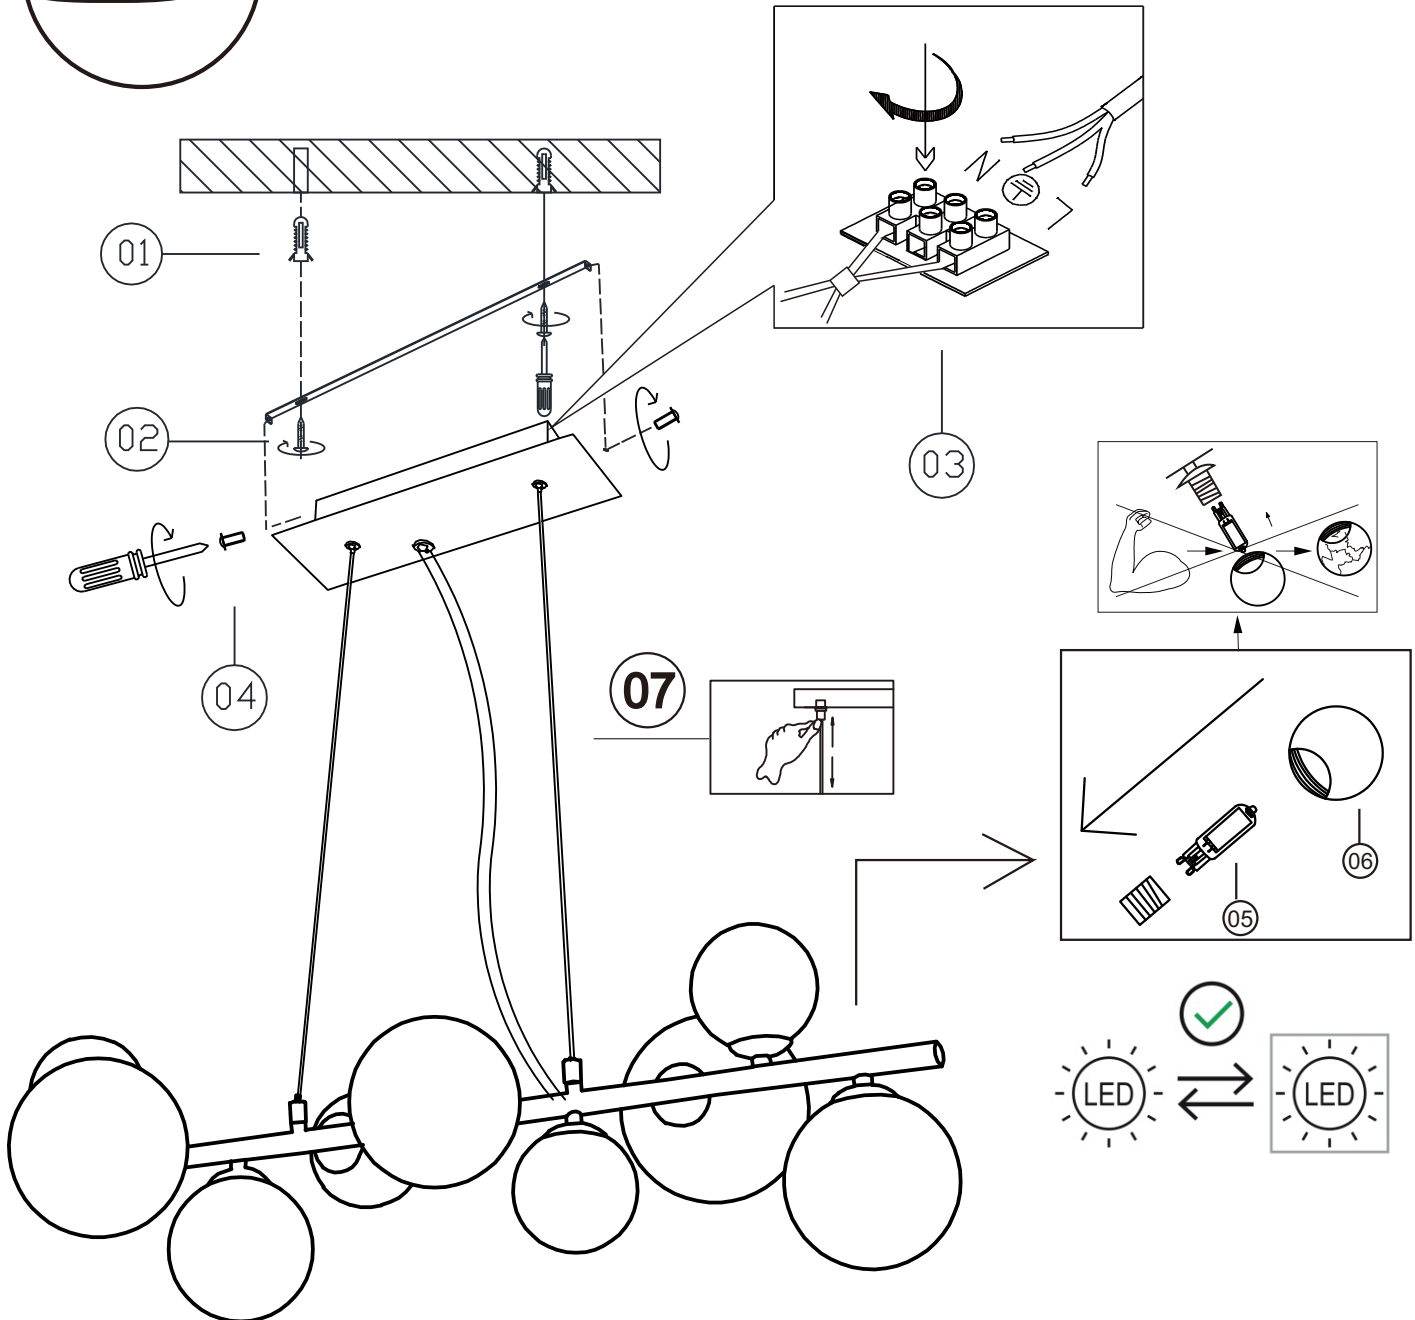

GLOBO

LIGHTING

56142-9H

B

9X MAX 5W LED G9
220-240V~ 50/60Hz

GLOBO Handels GmbH
Gewerbestr. 3
A-9184 Sankt Peter
Austria
www.globo-lighting.com
office@globo-lighting.com

CE

DEU:Dieses Produkt enthält eine Lichtquelle der Energieeffizienzklasse <F>.