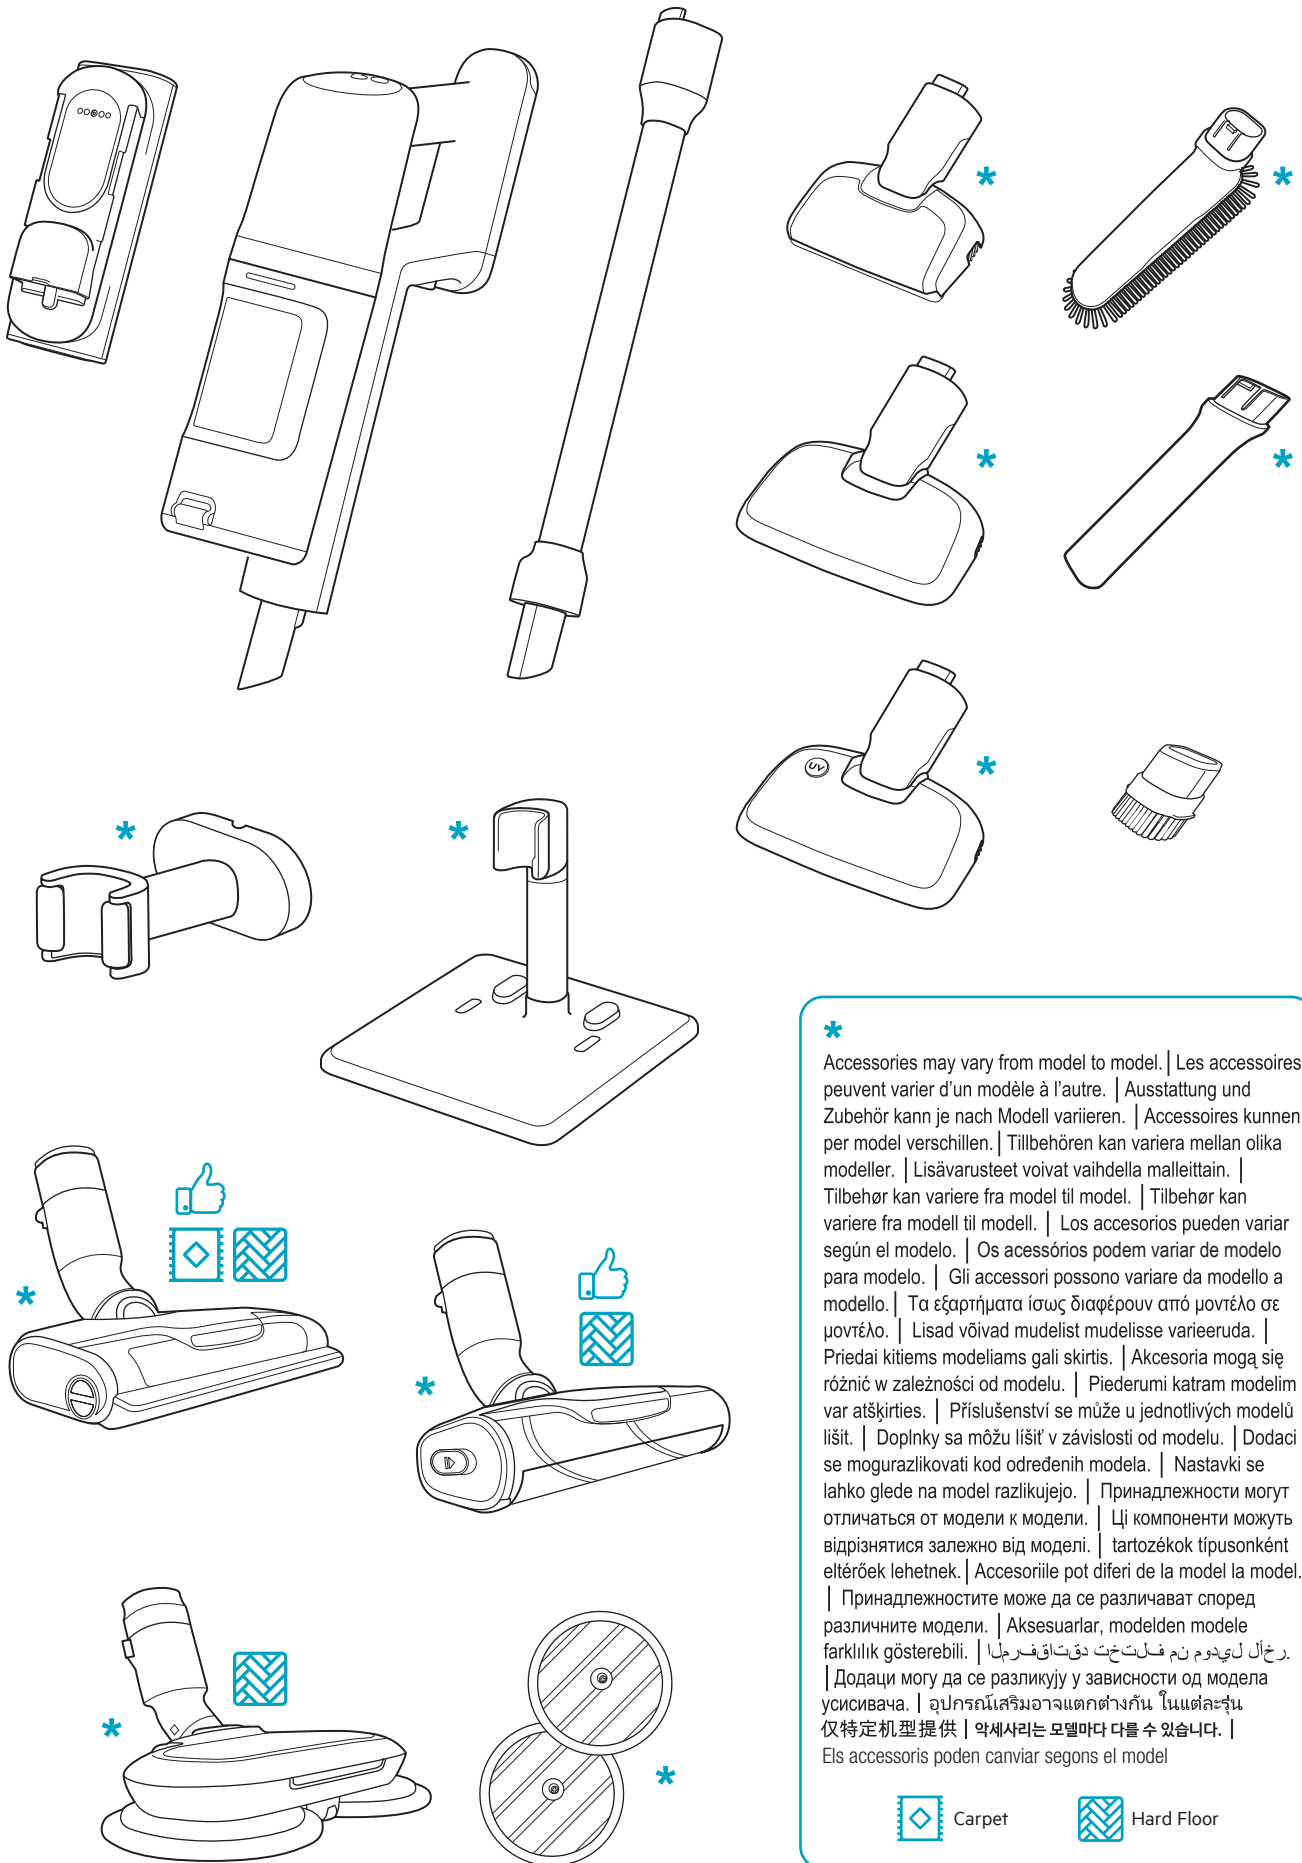

AEG

Instruction Book

6000 CORDLESS CLEANER

*
 Accessories may vary from model to model. | Les accessoires peuvent varier d'un modèle à l'autre. | Ausstattung und Zubehör kann je nach Modell variieren. | Accessoires kunnen per model verschillen. | Tillbehören kan variera mellan olika modeller. | Lisävarusteet voivat vaihdella malleittain. | Tilbehør kan variere fra modell til modell. | Tilbehør kan variere fra modell til modell. | Los accesorios pueden variar según el modelo. | Os acessórios podem variar de modelo para modelo. | Gli accessori possono variare da modello a modello. | Τα εξαρτήματα ίσως διαφέρουν από μοντέλο σε μοντέλο. | Lisad võivad mudelist mudelisse varieeruda. | Priedai kitiems modeliams gali skirtis. | Akcesoria mogą się różnić w zależności od modelu. | Piederumi katram modelim var atšķirties. | Příslušenství se může u jednotlivých modelů lišit. | Doplnky sa môžu líšiť v závislosti od modelu. | Dodaci se mogu razlikovati kod određenih modela. | Nastavki se lahko glede na model razlikujejo. | Принадлежности могут отличаться от модели к модели. | Ці компоненти можуть відрізнятися залежно від моделі. | tartozékok típusonként eltérőek lehetnek. | Accesorile pot diferi de la model la model. | Принадлежностите може да се различават според различните модели. | Aksesuarlar, modelden modele farklılık gösterebilir. | رخآل ليدوم نم فلتخت دقتا قفرملا. | Додаци могу да се разликују у зависности од модела усисивача. | อุปกรณ์เสริมอาจแตกต่างกัน ในแต่ละรุ่น
 仅特定机型提供 | 약세사리는 모델마다 다를 수 있습니다. |
 Els accessoris poden canviar segons el model

Carpet

Hard Floor

KSD-18W-265060HE

 www.shop.aeg.com

ESKW6	AKIT23	AKIT22	ZE186	ZE182	AZE156	ZE187
900 923 742	900 923 392	900 923 360	900 923 768	900 923 764	900 923 391	900 923 769
Yearly Performance Kit	Home and Car Kit	Duster Kit	Extra Battery 2.5Ah/54Wh	PetPro	PowerPro Hard Floor Nozzle	PowerPro Mop Nozzle