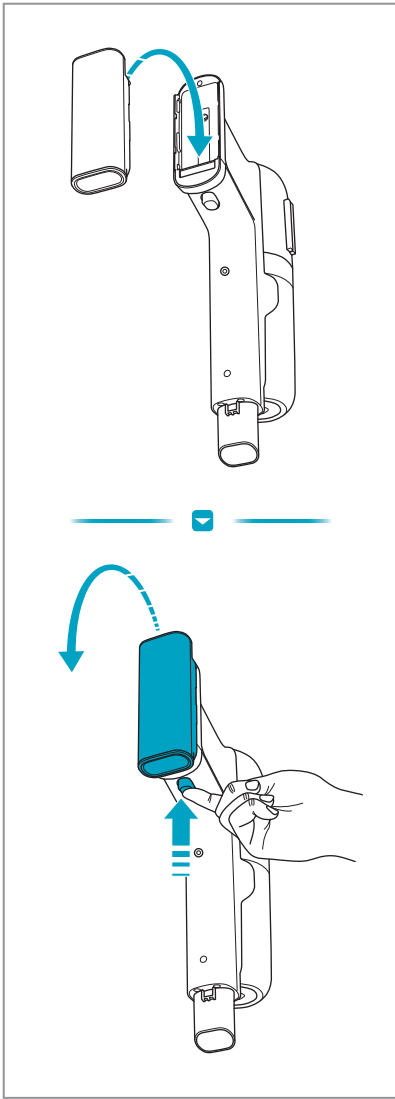

AEG

Instruction Book

6000 CORDLESS CLEANER

*
 Accessories may vary from model to model. | Les accessoires peuvent varier d'un modèle à l'autre. | Ausstattung und Zubehör kann je nach Modell variieren. | Accessoires kunnen per model verschillen. | Tillbehören kan variera mellan olika modeller. | Lisävarusteet voivat vaihdella malleittain. | Tilbehør kan variere fra modell til modell. | Tilbehør kan variere fra modell til modell. | Los accesorios pueden variar según el modelo. | Os acessórios podem variar de modelo para modelo. | Gli accessori possono variare da modello a modello. | Τα εξαρτήματα ίσως διαφέρουν από μοντέλο σε μοντέλο. | Lisad võivad mudelist mudelisse varieeruda. | Priedai kitiems modeliams gali skirtis. | Akcesoria mogą się różnić w zależności od modelu. | Piederumi katram modelim var atšķirties. | Příslušenství se může u jednotlivých modelů lišit. | Doplnky sa môžu líšiť v závislosti od modelu. | Dodaci se mogu razlikovati kod određenih modela. | Nastavki se lahko glede na model razlikujejo. | Принадлежности могут отличаться от модели к модели. | Ці компоненти можуть відрізнятися залежно від моделі. | tartozékok típusonként eltérőek lehetnek. | Accesorile pot diferi de la model la model. | Принадлежностите може да се различават според различните модели. | Aksesuarlar, modelden modele farklılık gösterebilir. | رخآل ليدوم نم فلتخت دقتا قفرملا. | Додаци могу да се разликују у зависности од модела усисивача. | อุปกรณ์เสริมอาจแตกต่างกัน ในแต่ละรุ่น
 仅特定机型提供 | 약세사리는 모델마다 다를 수 있습니다. |
 Els accessoris poden canviar segons el model

Carpet

Hard Floor

KSD-18W-265060HE

 www.shop.aeg.com

ESKW6	AKIT23	AKIT22	ZE186	ZE182	AZE156	ZE187
900 923 742	900 923 392	900 923 360	900 923 768	900 923 764	900 923 391	900 923 769
Yearly Performance Kit	Home and Car Kit	Duster Kit	Extra Battery 2.5Ah/54Wh	PetPro	PowerPro Hard Floor Nozzle	PowerPro Mop Nozzle