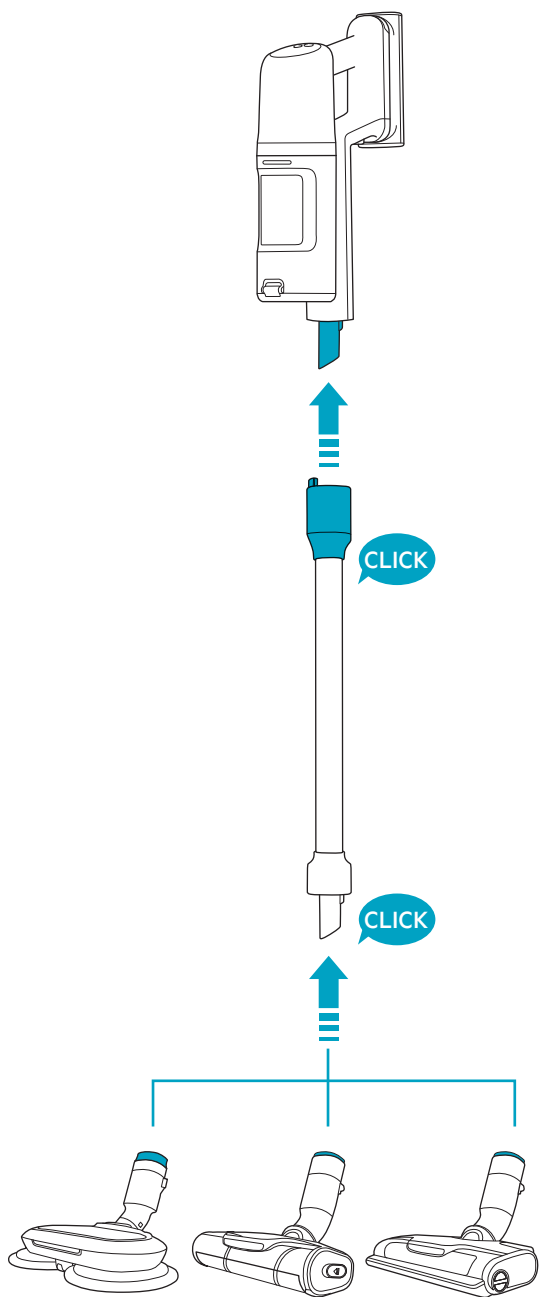

AEG

Instruction Book

6000 CORDLESS CLEANER

*
 Accessories may vary from model to model. | Les accessoires peuvent varier d'un modèle à l'autre. | Ausstattung und Zubehör kann je nach Modell variieren. | Accessoires kunnen per model verschillen. | Tillbehören kan variera mellan olika modeller. | Lisävarusteet voivat vaihdella malleittain. | Tilbehør kan variere fra modell til modell. | Tilbehør kan variere fra modell til modell. | Los accesorios pueden variar según el modelo. | Os acessórios podem variar de modelo para modelo. | Gli accessori possono variare da modello a modello. | Τα εξαρτήματα ίσως διαφέρουν από μοντέλο σε μοντέλο. | Lisad võivad mudelist mudelisse varieeruda. | Priedai kitiems modeliams gali skirtis. | Akcesoria mogą się różnić w zależności od modelu. | Piederumi katram modelim var atšķirties. | Příslušenství se může u jednotlivých modelů lišit. | Doplnky sa môžu líšiť v závislosti od modelu. | Dodaci se mogu razlikovati kod određenih modela. | Nastavki se lahko glede na model razlikujejo. | Принадлежности могут отличаться от модели к модели. | Ці компоненти можуть відрізнятися залежно від моделі. | tartozékok típusonként eltérőek lehetnek. | Accesorile pot diferi de la model la model. | Принадлежностите може да се различават според различните модели. | Aksesuarlar, modelden modele farklılık gösterebilir. | رخآل ليدوم نم فلتخت دقتا قفرملا. | Додаци могу да се разликују у зависности од модела усисивача. | อุปกรณ์เสริมอาจแตกต่างกัน ในแต่ละรุ่น
 仅特定机型提供 | 약세사리는 모델마다 다를 수 있습니다. |
 Els accessoris poden canviar segons el model

Carpet

Hard Floor

KSD-18W-265060HE

 www.shop.aeg.com

ESKW6	AKIT23	AKIT22	ZE186	ZE182	AZE156	ZE187
900 923 742	900 923 392	900 923 360	900 923 768	900 923 764	900 923 391	900 923 769
Yearly Performance Kit	Home and Car Kit	Duster Kit	Extra Battery 2.5Ah/54Wh	PetPro	PowerPro Hard Floor Nozzle	PowerPro Mop Nozzle