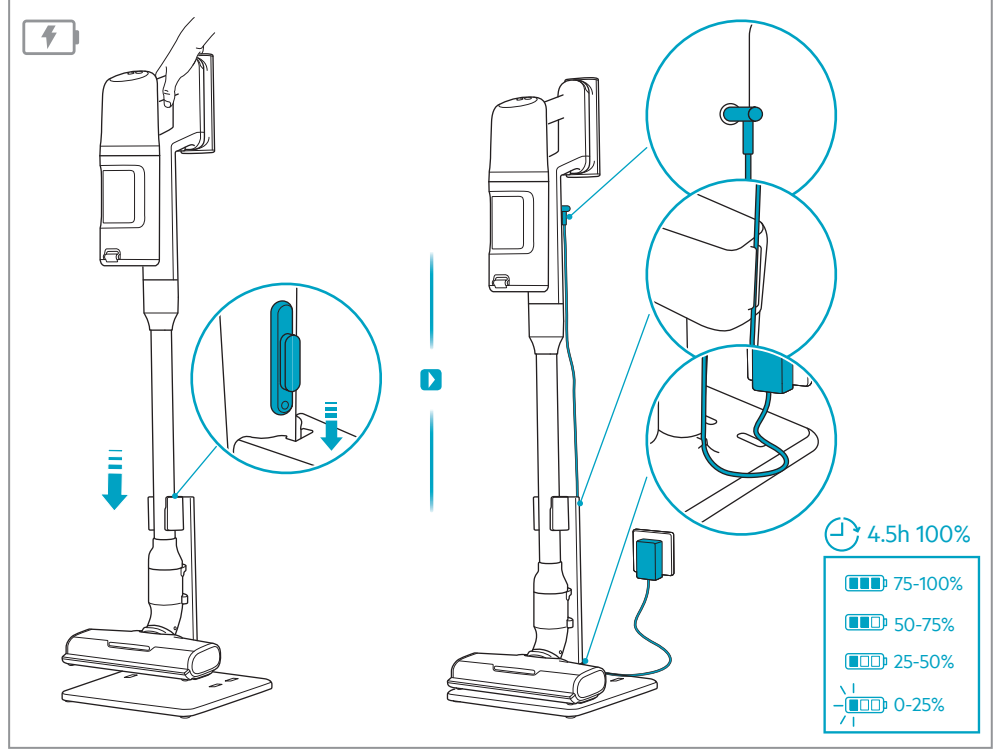

KSD-18W-265060HE