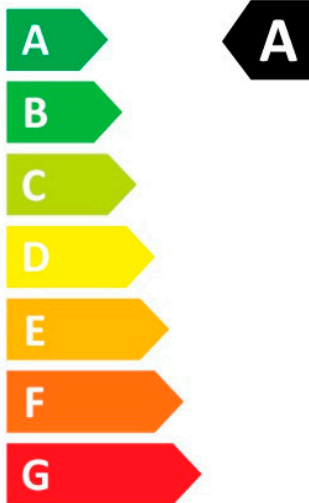

# ENERG

Bomann

WAT 7186

🚰 266 kWh / 100🔄

💧 47 kWh / 100🔄

5,0 kg

8,0 kg

80 L