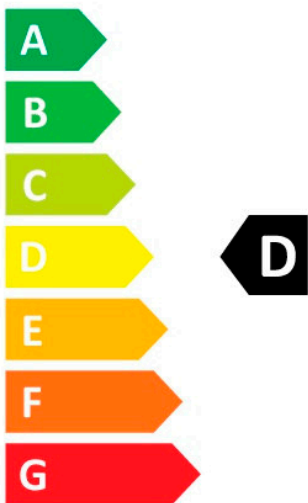

# ENERG

Bomann

WAT 7186

🚰 266 kWh / 100🔄

💧 47 kWh / 100🔄

5,0 kg

8,0 kg

80 L