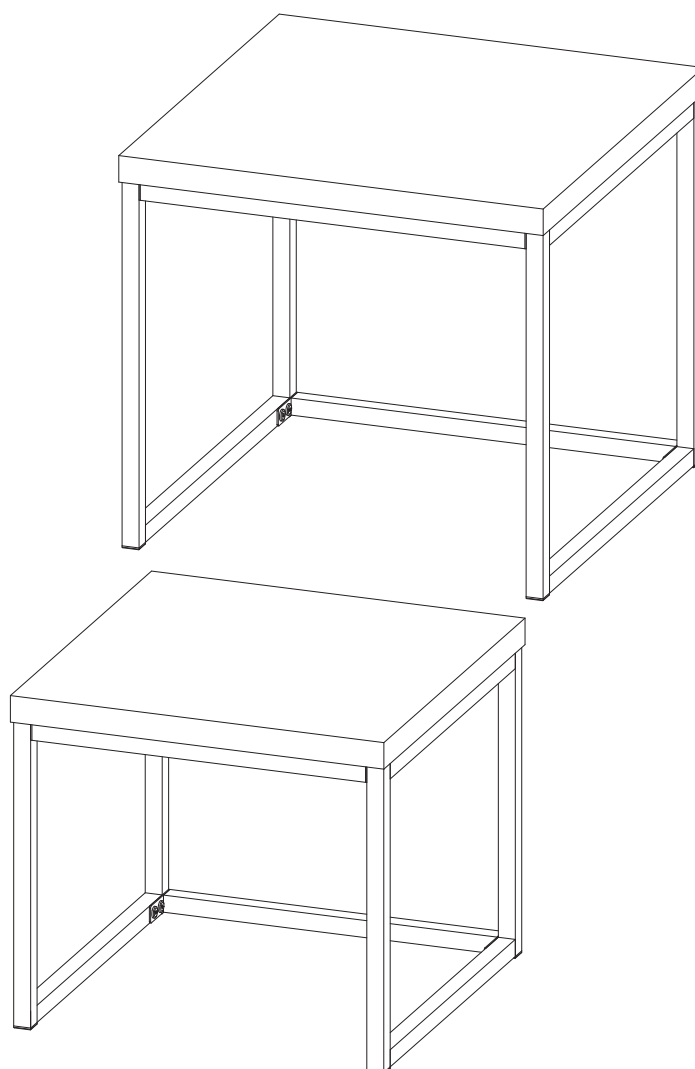

71147

COFFEE TABLE

SALONTAFEL 2 DELIG

①  x 8 7 x 40mm	②  x 24 M6 x 15mm	③  x 8 20 x 20mm	④  x 1 M4
---	---	---	---

PARTS IDENTIFICATION : BESCHRIJVING ONDERDELEN :

(A) LARGE TABLE TOP
(A) GROOT TAFELBLAD

1 PC

(B) SMALL TABLE TOP
(B) KLEIN TAFELBLAD

1 PC

(C) LARGE TABLE TOP FRAME
(C) GROOT TAFELBLADFRAME

1 PC

(D) LARGE TABLE LEG
(D) GROTE TAFELPOTEN

1 PC

(E) LARGE TABLE BOTTOM FRAME
(E) GROTE TAFEL ONDERFRAME

3 PCS

(F) SMALL TABLE TOP FRAME
(F) KLEIN TAFELBLADFRAME

1 PC

(G) SMALL TABLE LEG
(G) KLEIN TAFELPOTEN

1 PC

(H) SMALL TABLE BOTTOM FRAME
(H) KLEIN TAFEL ONDERFRAME

3 PCS

1

ATTENTION