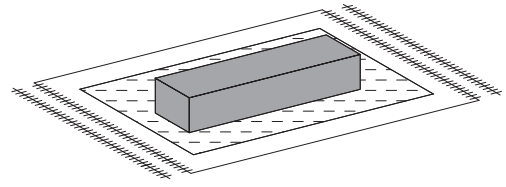

71147

COFFEE TABLE

SALONTAFEL 2 DELIG

①  x 8 7 x 40mm	②  x 24 M6 x 15mm	③  x 8 20 x 20mm	④  x 1 M4
---	---	---	---

PARTS IDENTIFICATION : BESCHRIJVING ONDERDELEN :

(A) LARGE TABLE TOP
(A) GROOT TAFELBLAD

1 PC

(B) SMALL TABLE TOP
(B) KLEIN TAFELBLAD

1 PC

(C) LARGE TABLE TOP FRAME
(C) GROOT TAFELBLADFRAME

1 PC

(D) LARGE TABLE LEG
(D) GROTE TAFELPOTEN

1 PC

(E) LARGE TABLE BOTTOM FRAME
(E) GROTE TAFEL ONDERFRAME

3 PCS

(F) SMALL TABLE TOP FRAME
(F) KLEIN TAFELBLADFRAME

1 PC

(G) SMALL TABLE LEG
(G) KLEIN TAFELPOTEN

1 PC

(H) SMALL TABLE BOTTOM FRAME
(H) KLEIN TAFEL ONDERFRAME

3 PCS

1

ATTENTION