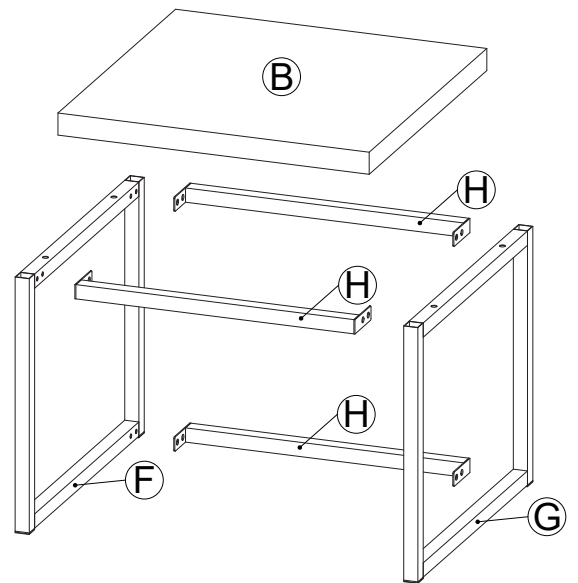

71147

COFFEE TABLE

SALONTAFEL 2 DELIG

①  x 8 7 x 40mm	②  x 24 M6 x 15mm	③  x 8 20 x 20mm	④  x 1 M4
---	---	---	---

PARTS IDENTIFICATION : BESCHRIJVING ONDERDELEN :

(A) LARGE TABLE TOP
(A) GROOT TAFELBLAD

1 PC

(B) SMALL TABLE TOP
(B) KLEIN TAFELBLAD

1 PC

(C) LARGE TABLE TOP FRAME
(C) GROOT TAFELBLADFRAME

1 PC

(D) LARGE TABLE LEG
(D) GROTE TAFELPOTEN

1 PC

(E) LARGE TABLE BOTTOM FRAME
(E) GROTE TAFEL ONDERFRAME

3 PCS

(F) SMALL TABLE TOP FRAME
(F) KLEIN TAFELBLADFRAME

1 PC

(G) SMALL TABLE LEG
(G) KLEIN TAFELPOTEN

1 PC

(H) SMALL TABLE BOTTOM FRAME
(H) KLEIN TAFEL ONDERFRAME

3 PCS

1

ATTENTION