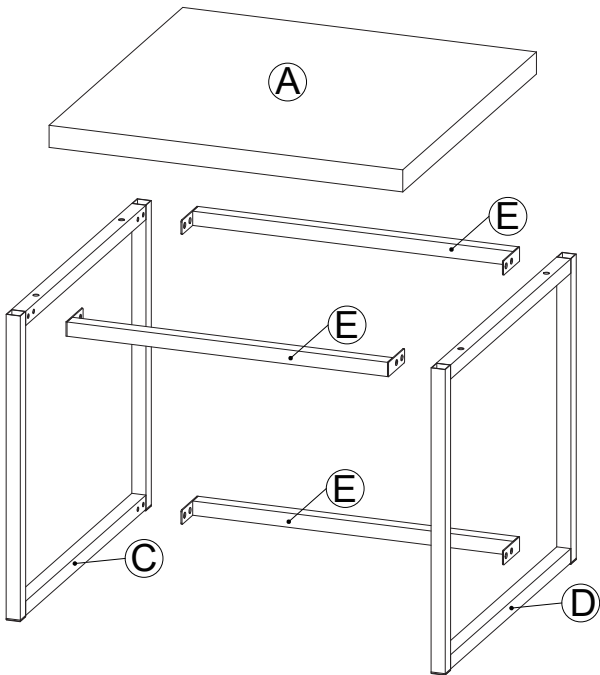

71147

COFFEE TABLE

SALONTAFEL 2 DELIG

①  x 8 7 x 40mm	②  x 24 M6 x 15mm	③  x 8 20 x 20mm	④  x 1 M4
---	---	---	---

PARTS IDENTIFICATION : BESCHRIJVING ONDERDELEN :

(A) LARGE TABLE TOP
(A) GROOT TAFELBLAD

1 PC

(B) SMALL TABLE TOP
(B) KLEIN TAFELBLAD

1 PC

(C) LARGE TABLE TOP FRAME
(C) GROOT TAFELBLADFRAME

1 PC

(D) LARGE TABLE LEG
(D) GROTE TAFELPOTEN

1 PC

(E) LARGE TABLE BOTTOM FRAME
(E) GROTE TAFEL ONDERFRAME

3 PCS

(F) SMALL TABLE TOP FRAME
(F) KLEIN TAFELBLADFRAME

1 PC

(G) SMALL TABLE LEG
(G) KLEIN TAFELPOTEN

1 PC

(H) SMALL TABLE BOTTOM FRAME
(H) KLEIN TAFEL ONDERFRAME

3 PCS

1

ATTENTION