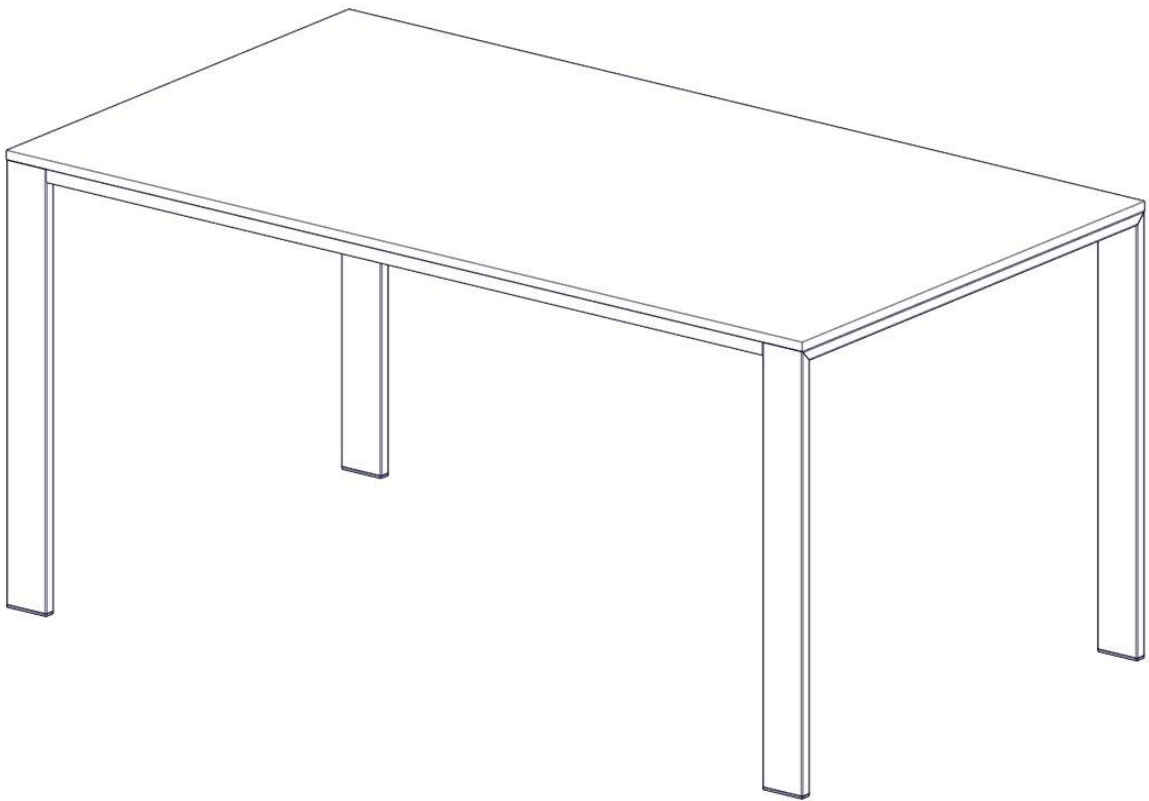

**Bold / Famous
/Nero/Rimini/Genua**

				
2x Legs	24x M8x20	8x M6x30	1x sw4 key	1x sw5 key

1)

2)