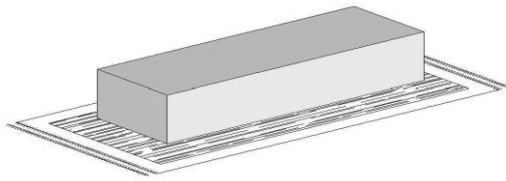

**Bold / Famous
/Nero/Rimini/Genua**

				
2x Legs	24x M8x20	8x M6x30	1x sw4 key	1x sw5 key

1)

2)