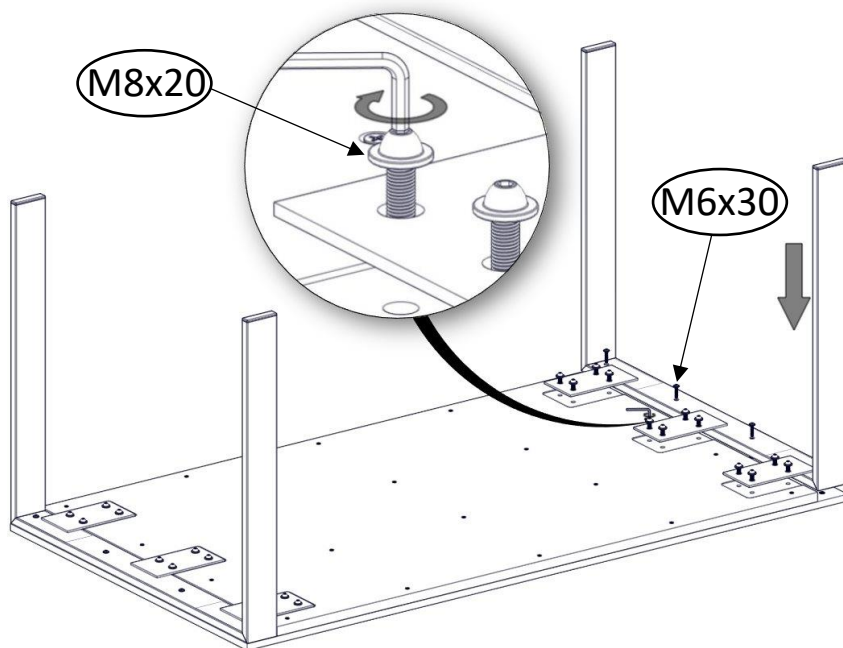

**Bold / Famous
/Nero/Rimini/Genua**

				
2x Legs	24x M8x20	8x M6x30	1x sw4 key	1x sw5 key

1)

2)