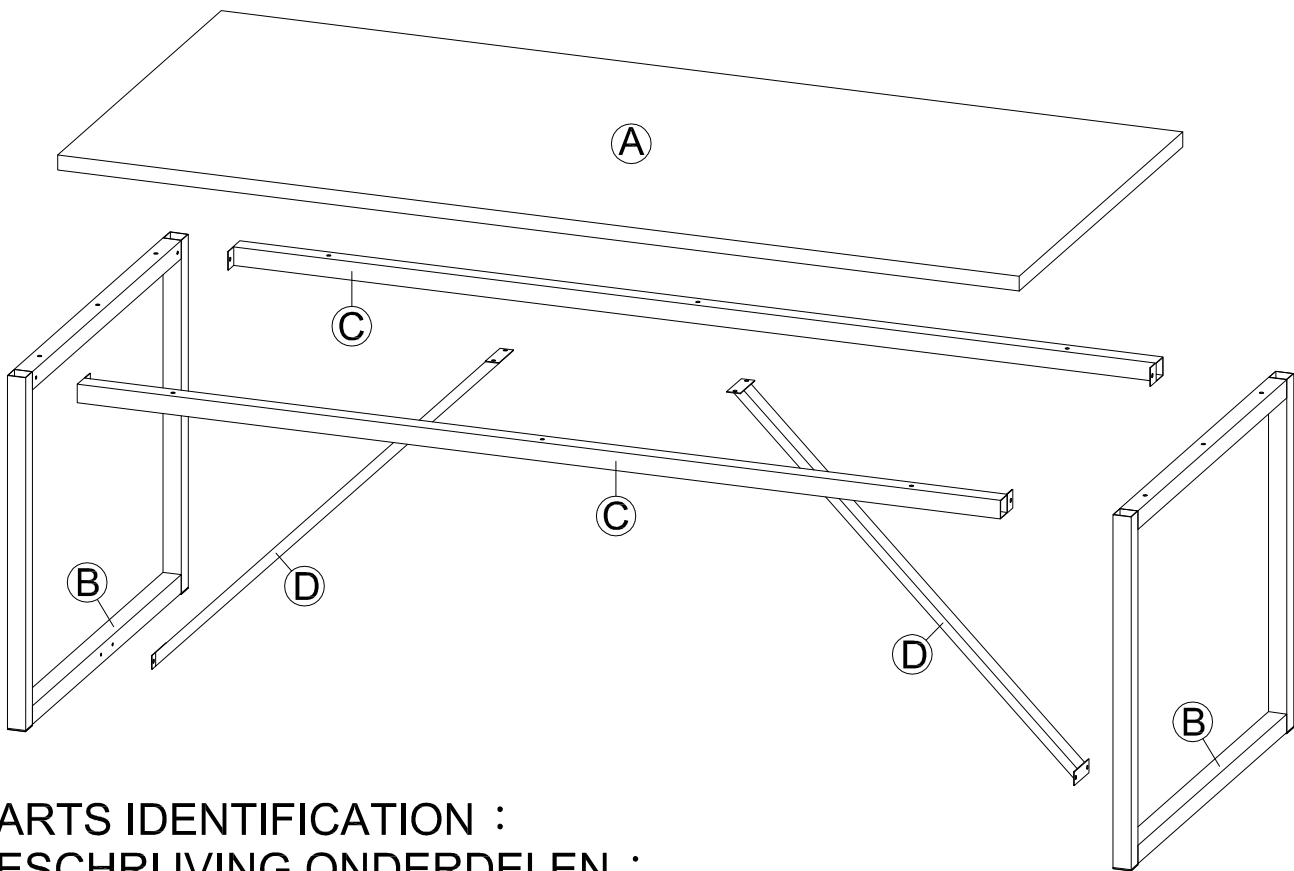

71082
DINING TABLE
EETTAFEL

①	x 12	②	x 8	③	x 1	④	x 4	⑤	x 4
									
60mm		M6 x 12mm				Ø5 x 20mm		38 x 38mm	

**PARTS IDENTIFICATION :
BESCHRIJVING ONDERDELEN :**

- ① x 12
60mm
- ② x 4
- ③
- ⑤ x 4

1

2

3

4

4

x 4
20mm

5

6