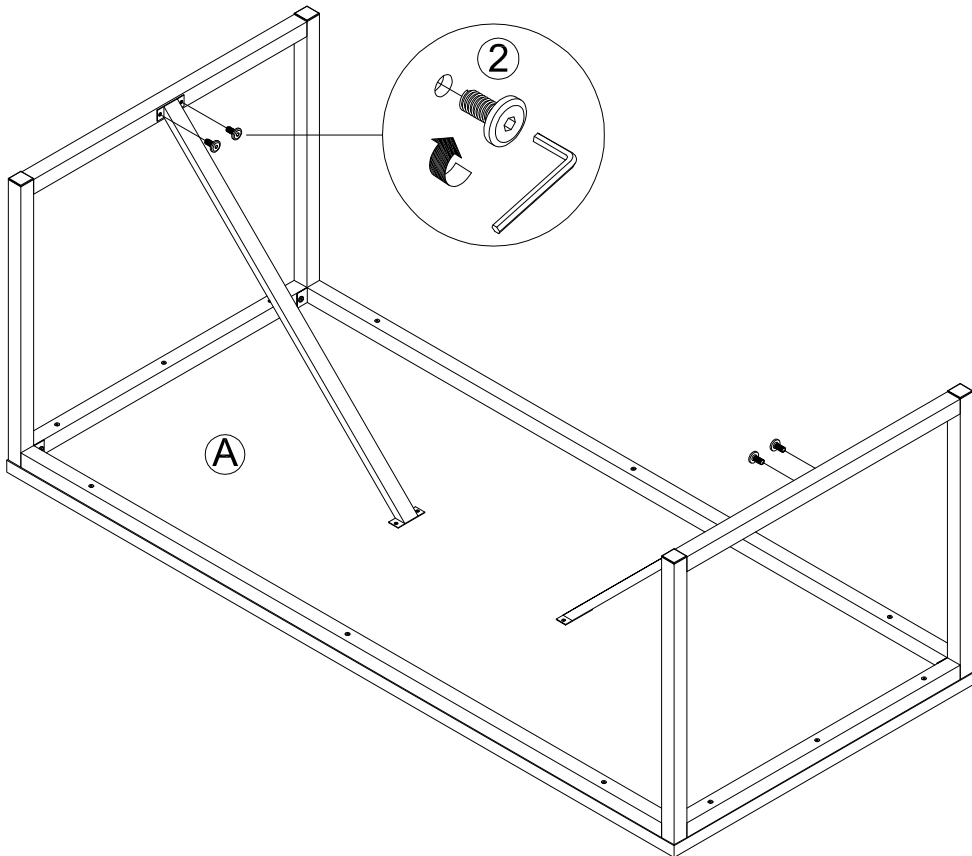

71082
DINING TABLE
EETTAFEL

①	x 12	②	x 8	③	x 1	④	x 4	⑤	x 4
									
60mm		M6 x 12mm				Ø5 x 20mm		38 x 38mm	

**PARTS IDENTIFICATION :
BESCHRIJVING ONDERDELEN :**

- ① x 12
60mm
- ② x 4
- ③
- ⑤ x 4

1

2

3

4

4

x 4
20mm

5

6