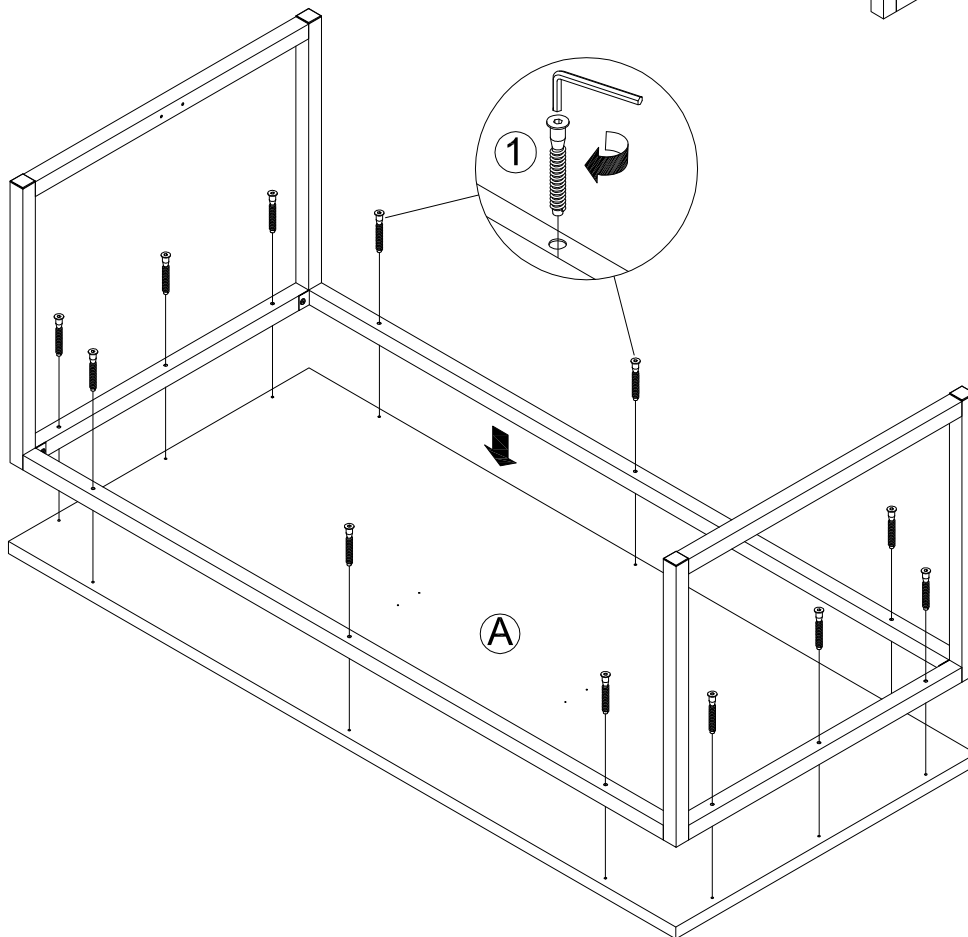

71082
DINING TABLE
EETTAFEL

①	x 12	②	x 8	③	x 1	④	x 4	⑤	x 4
									
60mm		M6 x 12mm				Ø5 x 20mm		38 x 38mm	

**PARTS IDENTIFICATION :
BESCHRIJVING ONDERDELEN :**

- ① x 12
60mm
- ② x 4
- ③
- ⑤ x 4

1

2

3

4

4

x 4
20mm

5

6