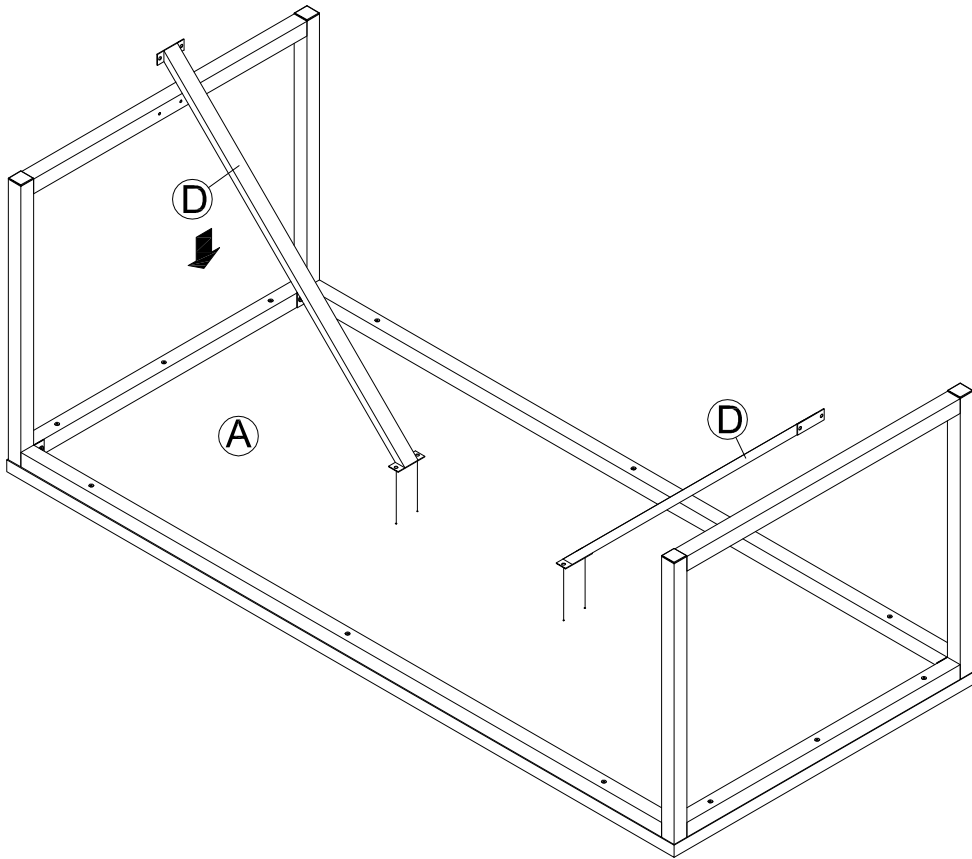

71082
DINING TABLE
EETTAFEL

①	x 12	②	x 8	③	x 1	④	x 4	⑤	x 4
									
60mm		M6 x 12mm				Ø5 x 20mm		38 x 38mm	

**PARTS IDENTIFICATION :
BESCHRIJVING ONDERDELEN :**

- ① x 12
60mm
- ② x 4
- ③
- ⑤ x 4

1

2

3

4

4

x 4
20mm

5

6