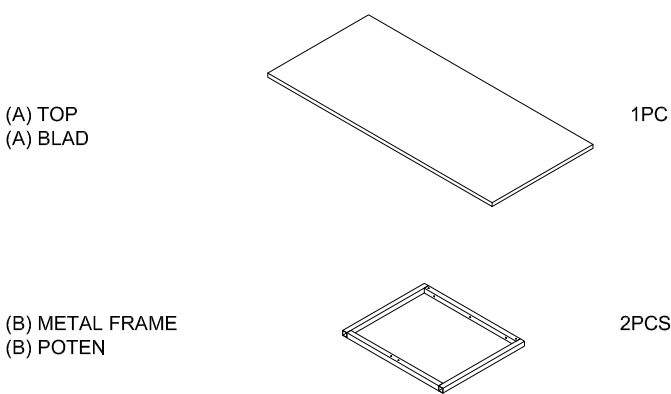

71082
DINING TABLE
EETTAFEL

①	x 12	②	x 8	③	x 1	④	x 4	⑤	x 4
									
60mm		M6 x 12mm				Ø5 x 20mm		38 x 38mm	

**PARTS IDENTIFICATION :
BESCHRIJVING ONDERDELEN :**

- ① x 12
60mm
- ② x 4
- ③
- ⑤ x 4

1

2

3

4

4

x 4
20mm

5

6