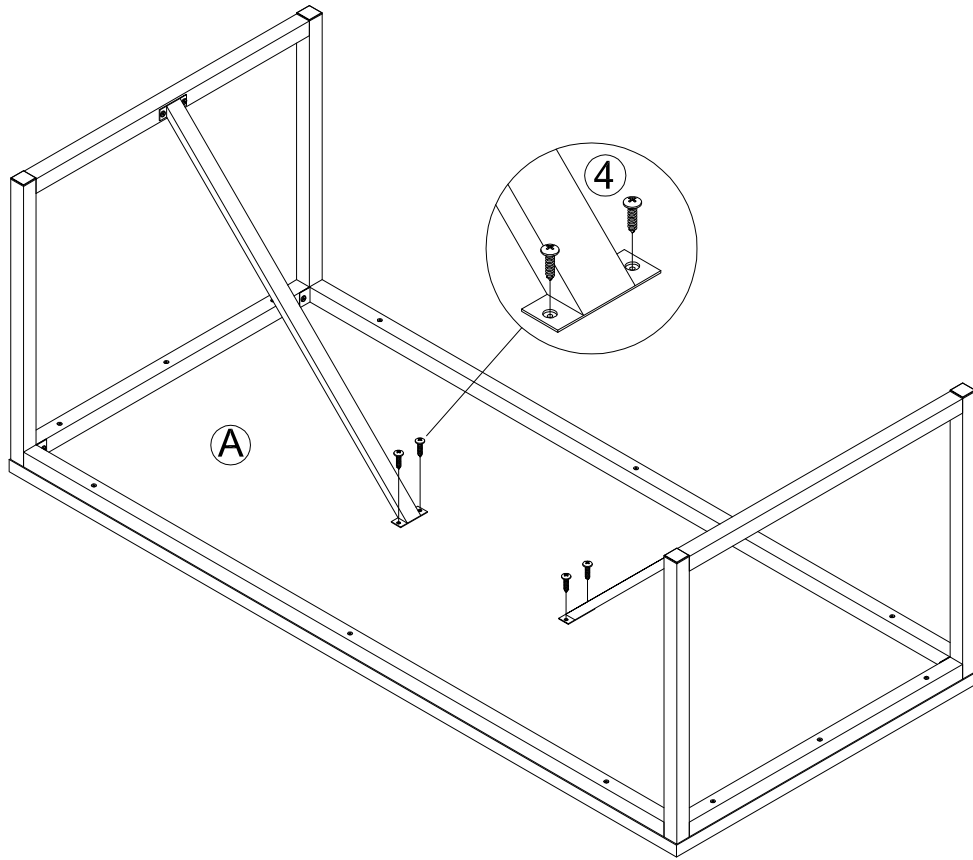

71082
DINING TABLE
EETTAFEL

①	x 12	②	x 8	③	x 1	④	x 4	⑤	x 4
									
60mm		M6 x 12mm				Ø5 x 20mm		38 x 38mm	

**PARTS IDENTIFICATION :
BESCHRIJVING ONDERDELEN :**

- ① x 12
60mm
- ② x 4
- ③
- ⑤ x 4

1

2

3

4

4

x 4
20mm

5

6