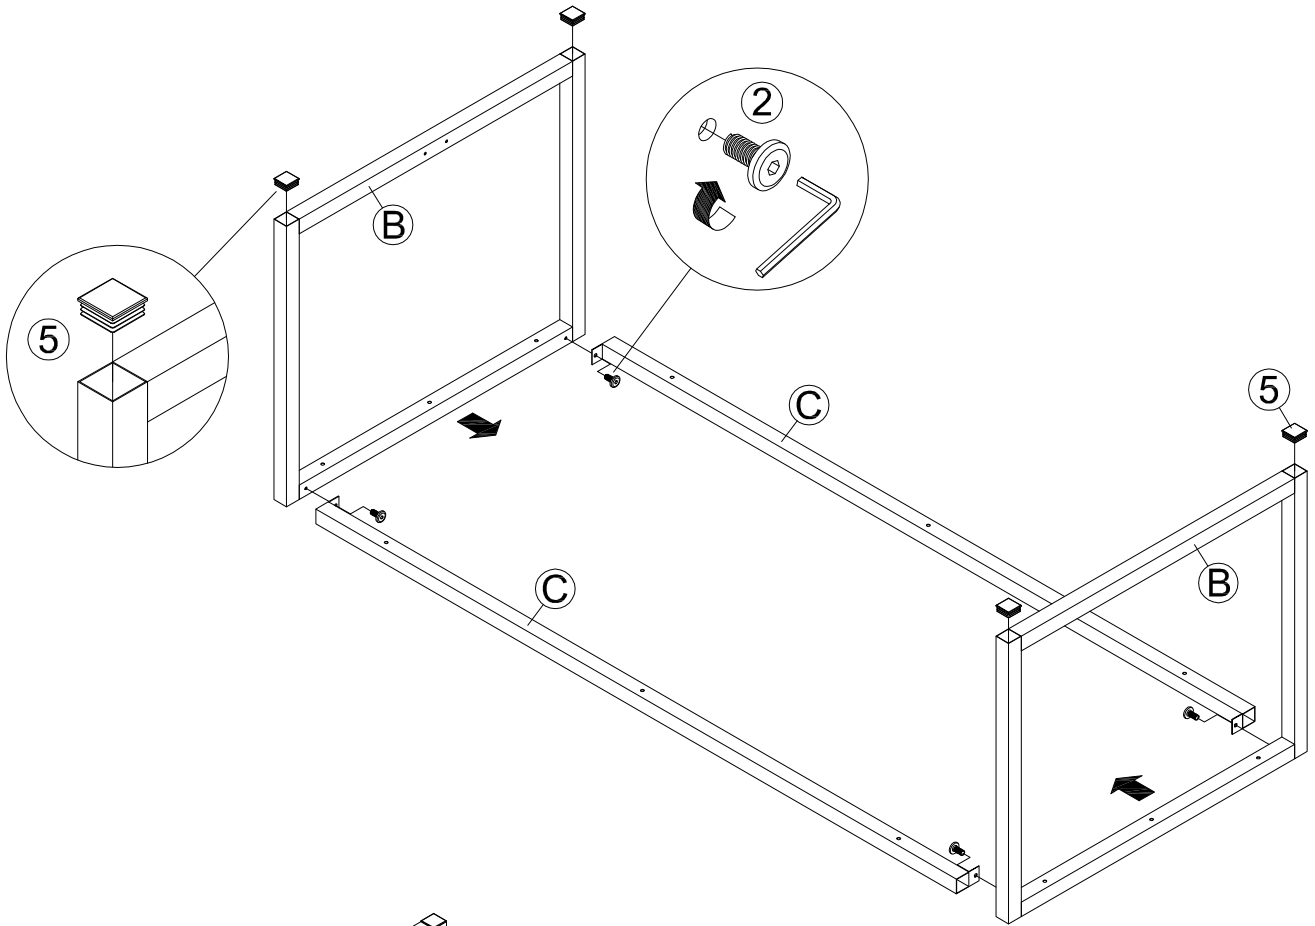

71082
DINING TABLE
EETTAFEL

①	x 12	②	x 8	③	x 1	④	x 4	⑤	x 4
									
60mm		M6 x 12mm				Ø5 x 20mm		38 x 38mm	

**PARTS IDENTIFICATION :
BESCHRIJVING ONDERDELEN :**

- ① x 12
60mm
- ② x 4
- ③
- ⑤ x 4

1

2

3

4

4

x 4
20mm

5

6