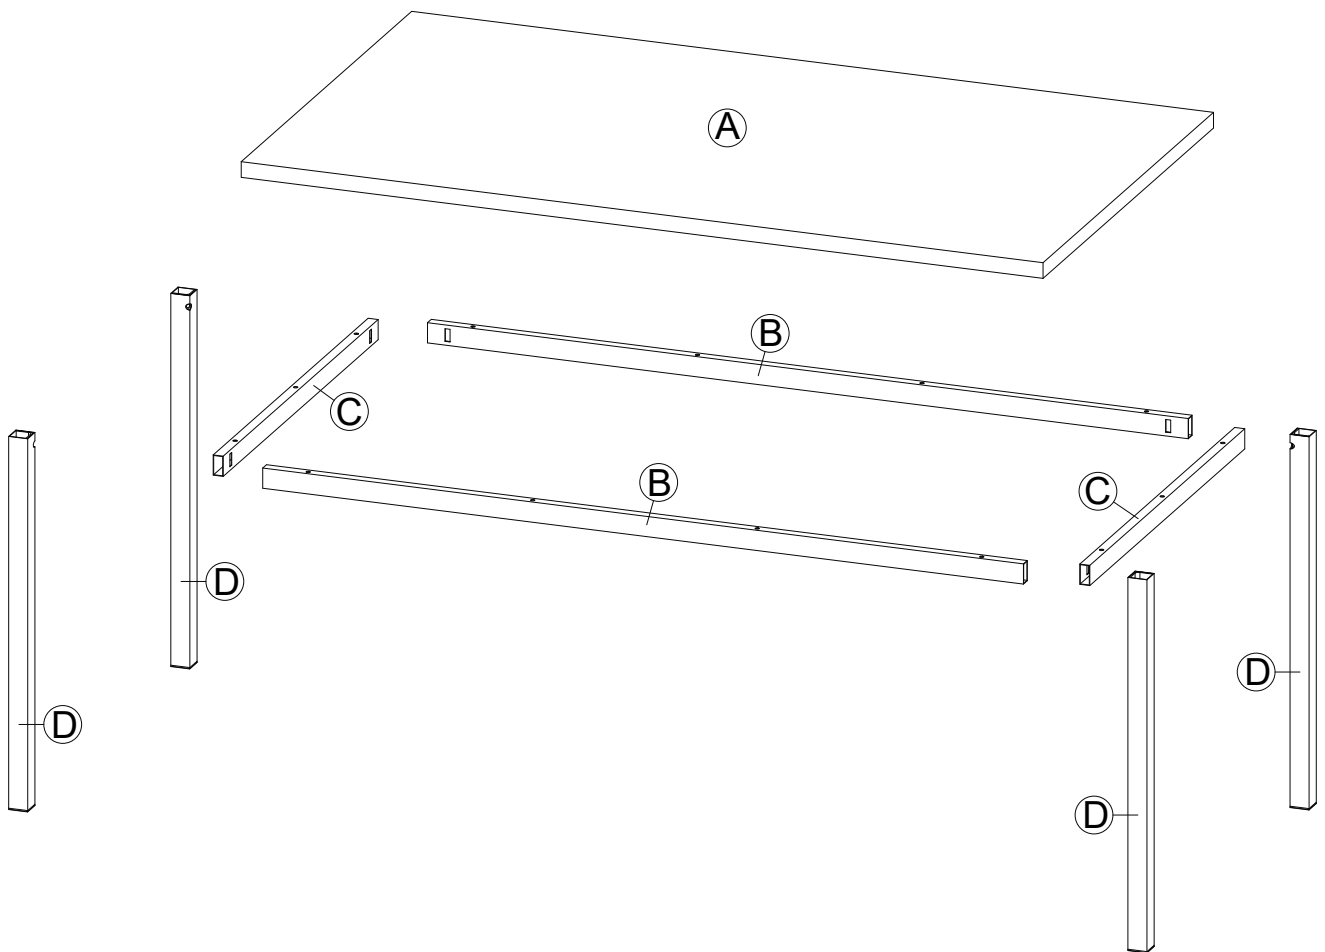

**71108**  
**DINING TABLE**  
**EETTAFEL**

①	x 14	②	x 1	③	x 4	④	x 4	⑤	x 4
	60mm		M4		38 x 38mm				
⑥	x 4	⑦	x 1	⑧	x 4				
	43mm		M5						

# PARTS IDENTIFICATION : BESCHRIJVING ONDERDELEN :

(A) TOP PANEL  
(A) BLAD

1 PC

(B) LONG CROSSBAR  
(B) ONDERREGEL LANG

2 PCS

(C) SHORT CROSSBAR  
(C) ONDERREGEL KORT

2 PCS

(D) LEG  
(D) BEEN

4 PCS

1

2

3

4