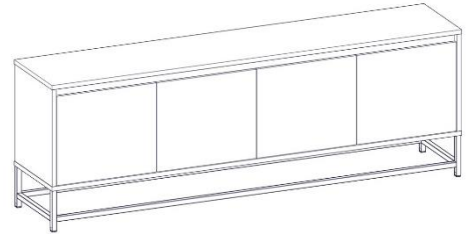

MILLTOWN

AV

BB

LL

GD

VF

DA

2 x

8 x M6 x 20 black

2 x Iron profile

2 x Iron leg

1.

2 x Iron profile / 2 x Iron leg / 8 x M6 x 20 black

2.

3.

4.