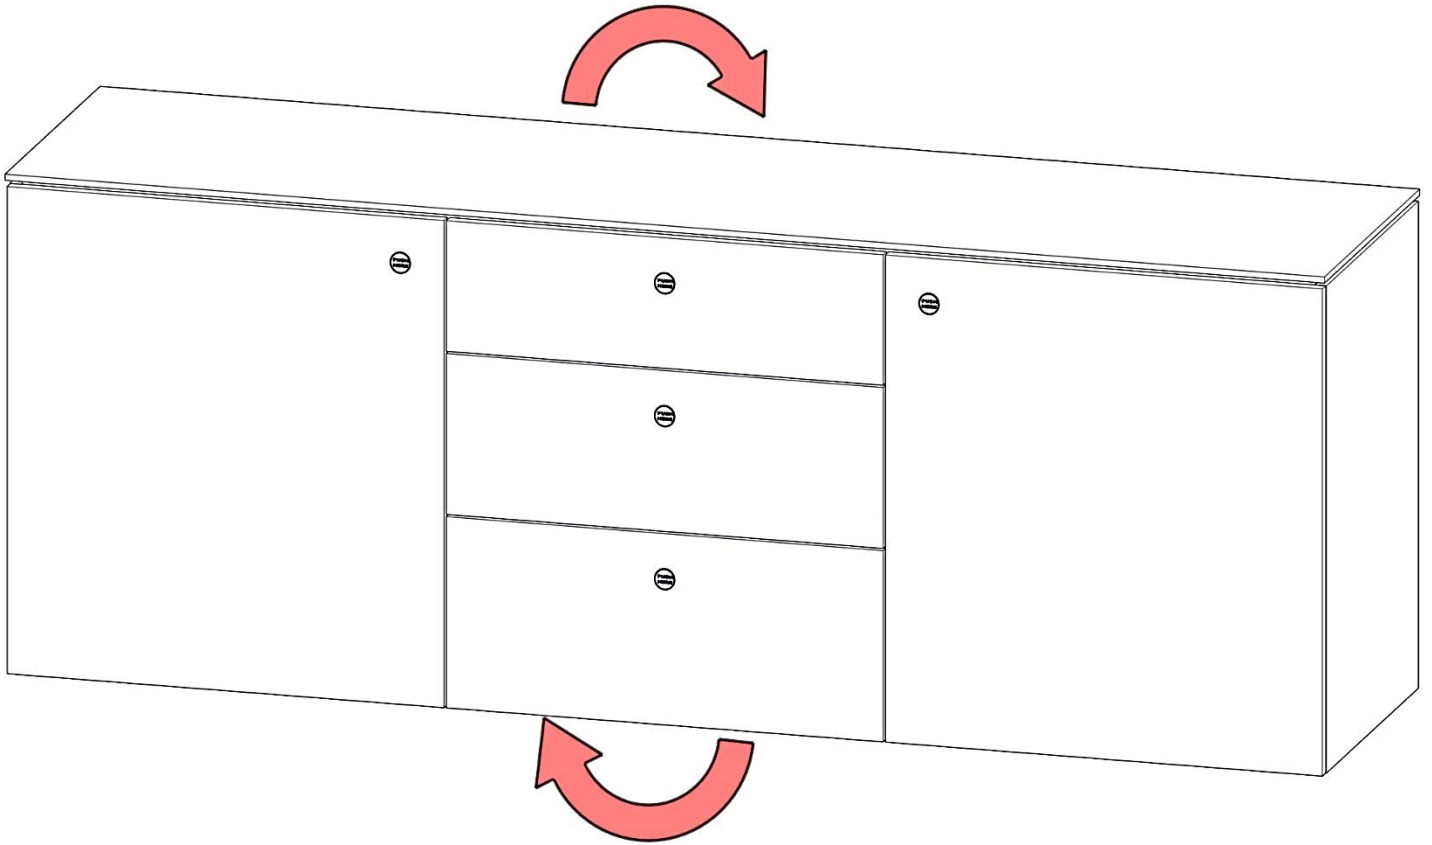

LAMULUX

Productinformatie
Produktinformation
Information produit
Product info

STONE - push to open

SCOT - handle

2 X

2 X

Screw 4 x 45mm

4 x M8 x 60mm

2x

1.

2.

3.

4.

5.

For AB / LR / GJ / DC / DS7 / VA
6 x Screw 4x45mm

For XE
10 x Screw 4x45mm

6.

7. 2 x

8.

Adjustment for
Push