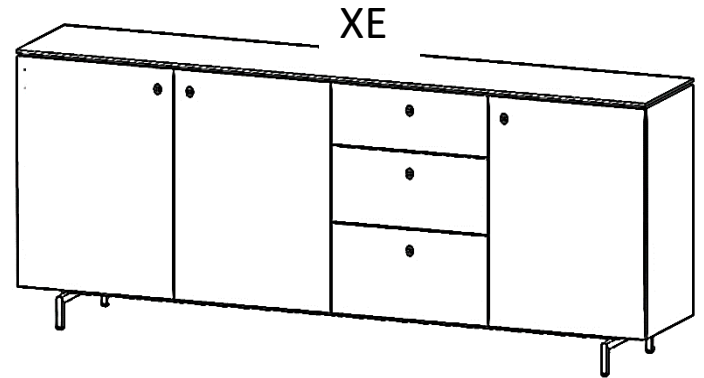

LAMULUX

Productinformatie
Produktinformation
Information produit
Product info

STONE - push to open

SCOT - handle

2 X

2 X

Screw 4 x 45mm

4 x M8 x 60mm