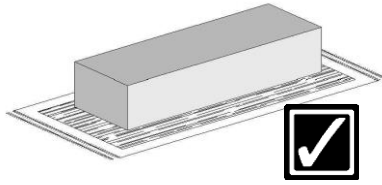

LAMULUX

Productinformatie
Produktinformation
Information produit
Product info

STONE - push to open

SCOT - handle

2 X

2 X

Screw 4 x 45mm

4 x M8 x 60mm

2x

1.

2.

3.

4.

5.

For AB / LR / GJ / DC / DS7 / VA
6 x Screw 4x45mm

For XE
10 x Screw 4x45mm