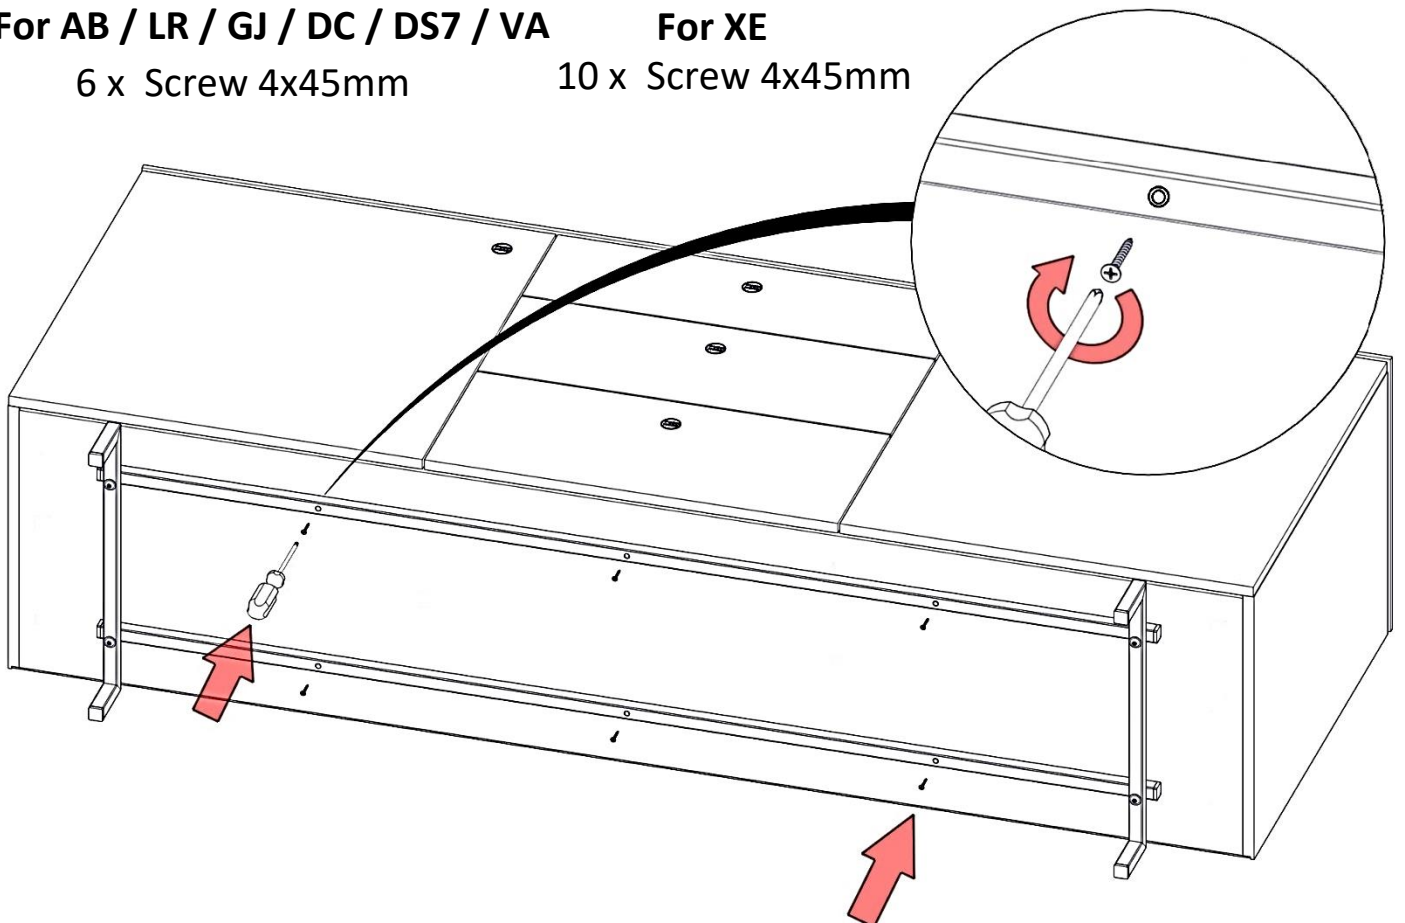

LAMULUX

Productinformatie
Produktinformation
Information produit
Product info

STONE - push to open

SCOT - handle

2 X

2 X

Screw 4 x 45mm

4 x M8 x 60mm

2x

1.

2.

3.

4.

5.

For AB / LR / GJ / DC / DS7 / VA
6 x Screw 4x45mm

For XE
10 x Screw 4x45mm

6.

7. 2 x

8.

Adjustment for
Push