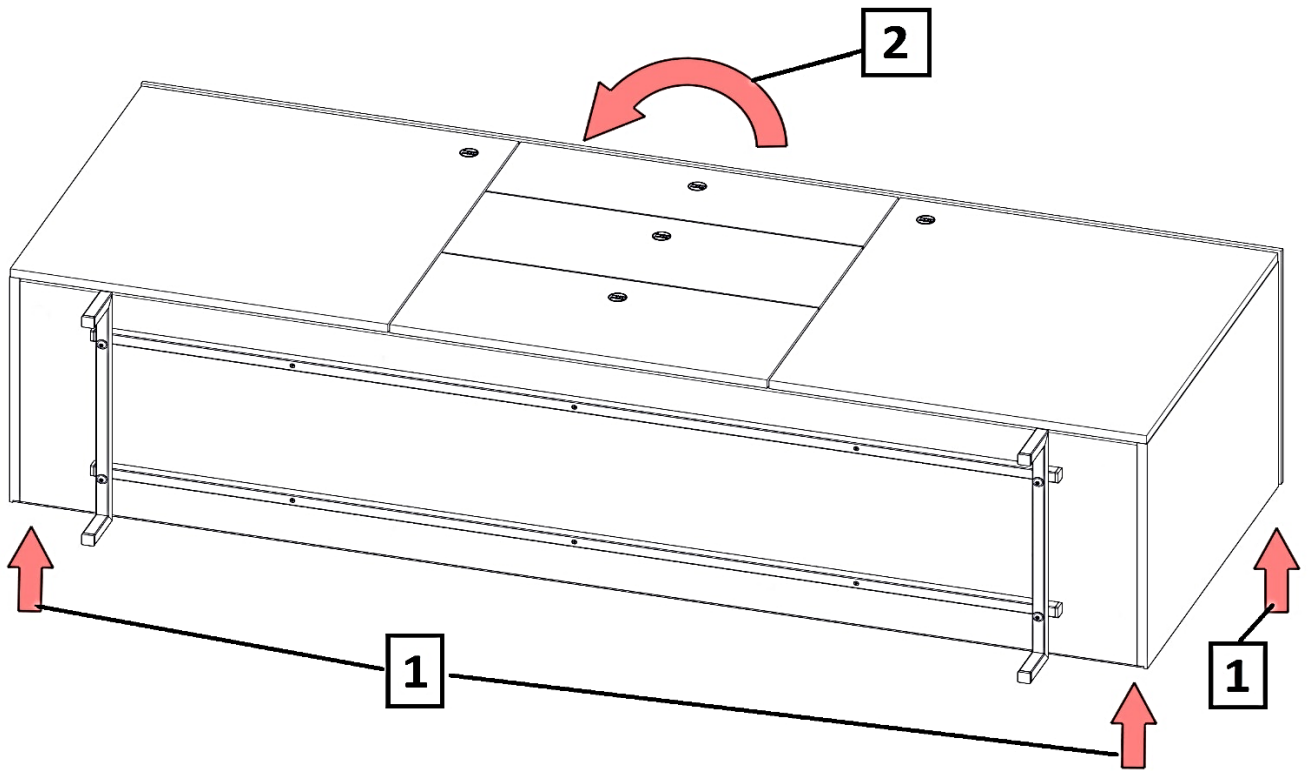

LAMULUX

Productinformatie
Produktinformation
Information produit
Product info

STONE - push to open

SCOT - handle

2 X

2 X

Screw 4 x 45mm

4 x M8 x 60mm

2x

1.

2.

3.

4.

5.

For AB / LR / GJ / DC / DS7 / VA
6 x Screw 4x45mm

For XE
10 x Screw 4x45mm

6.

7. 2 x

8.

Adjustment for
Push