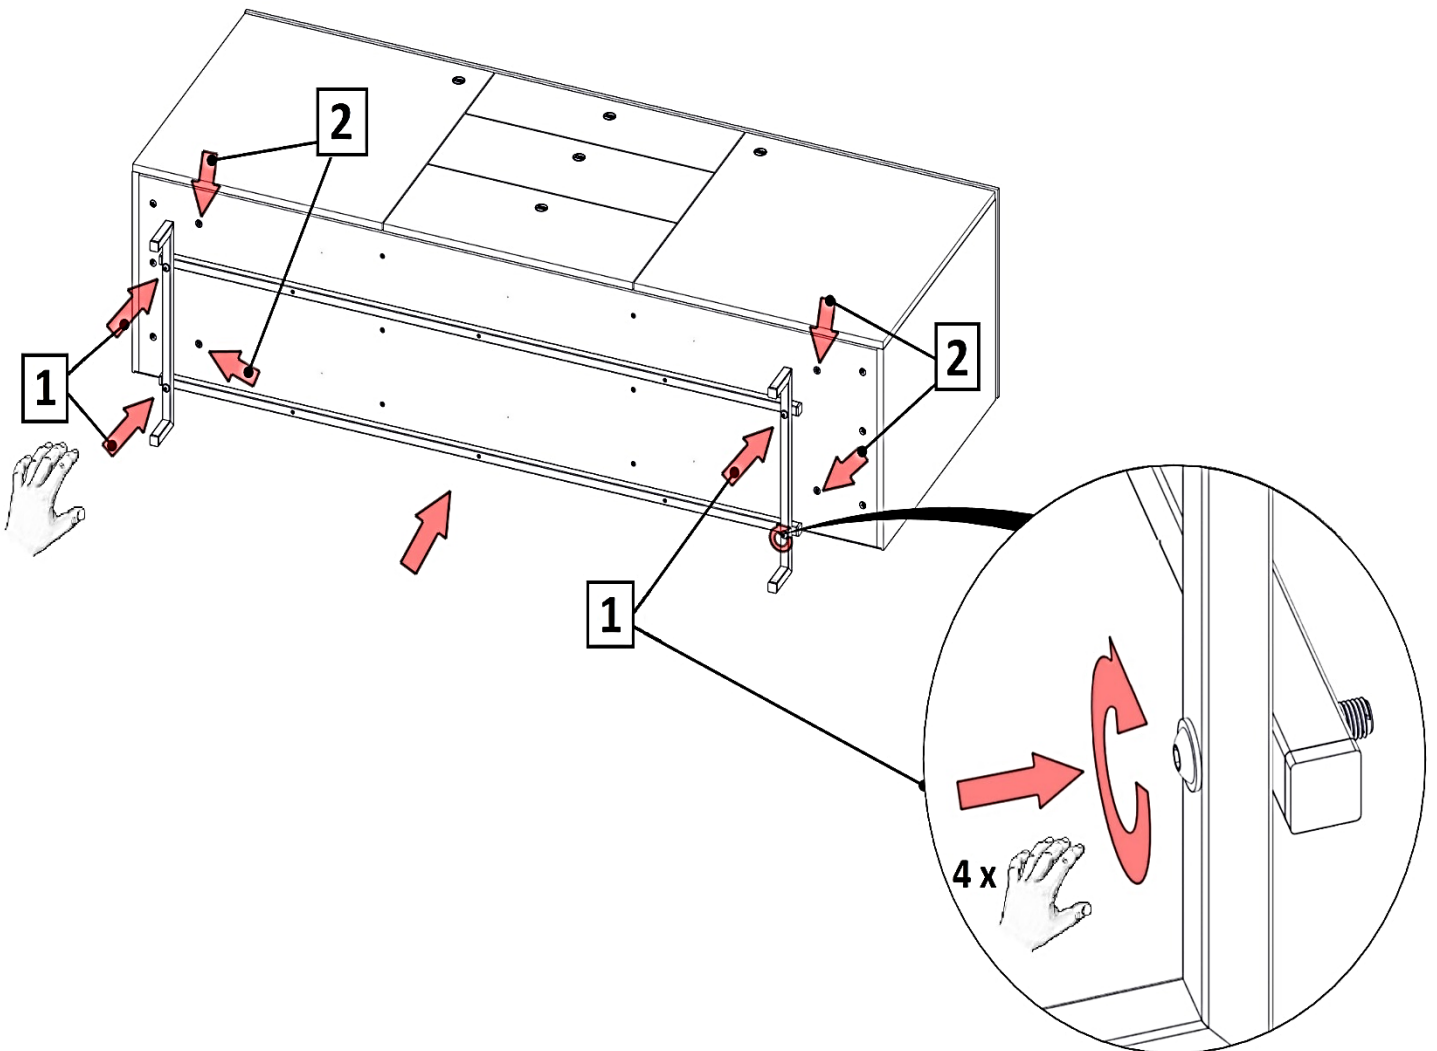

LAMULUX

Productinformatie
Produktinformation
Information produit
Product info

STONE - push to open

SCOT - handle

2 X

2 X

Screw 4 x 45mm

4 x M8 x 60mm

2x

1.

2.

3.

4.

5.

For AB / LR / GJ / DC / DS7 / VA
6 x Screw 4x45mm

For XE
10 x Screw 4x45mm

6.

7. 2 x

8.

Adjustment for
Push