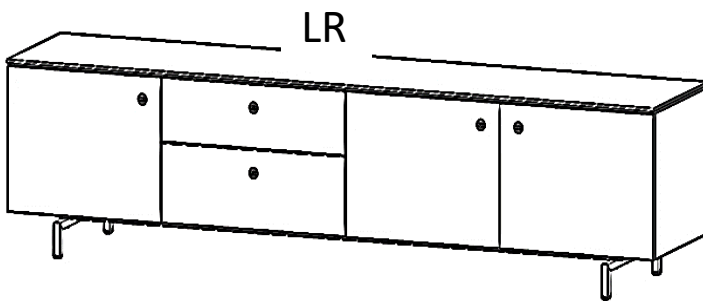

LAMULUX

Productinformatie
Produktinformation
Information produit
Product info

STONE - push to open

SCOT - handle

2 X

2 X

Screw 4 x 45mm

4 x M8 x 60mm

2x

1.

2.

3.

4.

5.

For AB / LR / GJ / DC / DS7 / VA
6 x Screw 4x45mm

For XE
10 x Screw 4x45mm