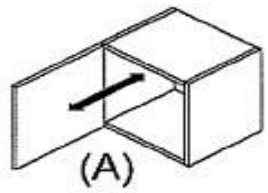

LAMULUX

Productinformatie
Produktinformation
Information produit
Product info

STONE - push to open

SCOT - handle

2 X

2 X

Screw 4 x 45mm

4 x M8 x 60mm

2x

1.

2.

3.

4.

5.

For AB / LR / GJ / DC / DS7 / VA
6 x Screw 4x45mm

For XE
10 x Screw 4x45mm

6.

7. 2 x

8.

Adjustment for
Push