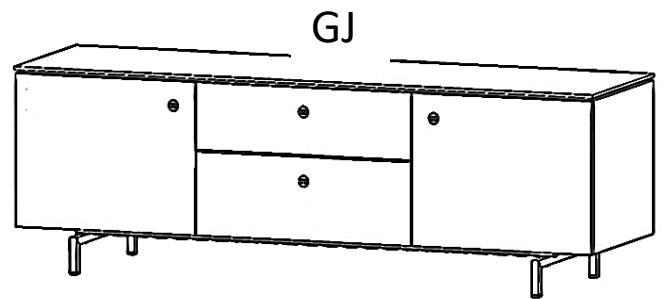

LAMULUX

Productinformatie
Produktinformation
Information produit
Product info

STONE - push to open

SCOT - handle

2 X

2 X

Screw 4 x 45mm

4 x M8 x 60mm

2x

1.

2.

3.

4.

5.

For AB / LR / GJ / DC / DS7 / VA
6 x Screw 4x45mm

For XE
10 x Screw 4x45mm