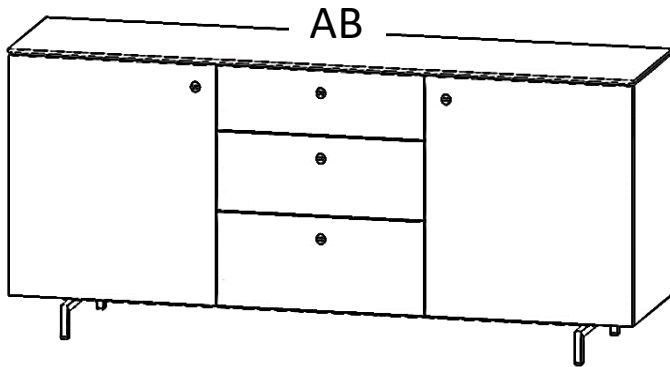

LAMULUX

Productinformatie
Produktinformation
Information produit
Product info

STONE - push to open

SCOT - handle

2 X

2 X

Screw 4 x 45mm

4 x M8 x 60mm

2x

1.

2.

3.

4.

5.

For AB / LR / GJ / DC / DS7 / VA
6 x Screw 4x45mm

For XE
10 x Screw 4x45mm