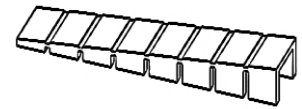

LAMULUX

Productinformatie
Produktinformation
Information produit
Product info

STONE - push to open

SCOT - handle

2 X

2 X

Screw 4 x 45mm

4 x M8 x 60mm

2x

1.

2.

3.

4.

5.

For AB / LR / GJ / DC / DS7 / VA
6 x Screw 4x45mm

For XE
10 x Screw 4x45mm