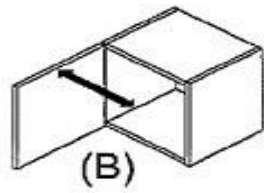

LAMULUX

Productinformatie
Produktinformation
Information produit
Product info

STONE - push to open

SCOT - handle

2 X

2 X

Screw 4 x 45mm

4 x M8 x 60mm

2x

1.

2.

3.

4.

5.

For AB / LR / GJ / DC / DS7 / VA
6 x Screw 4x45mm

For XE
10 x Screw 4x45mm

6.

7. 2 x

8.

Adjustment for
Push