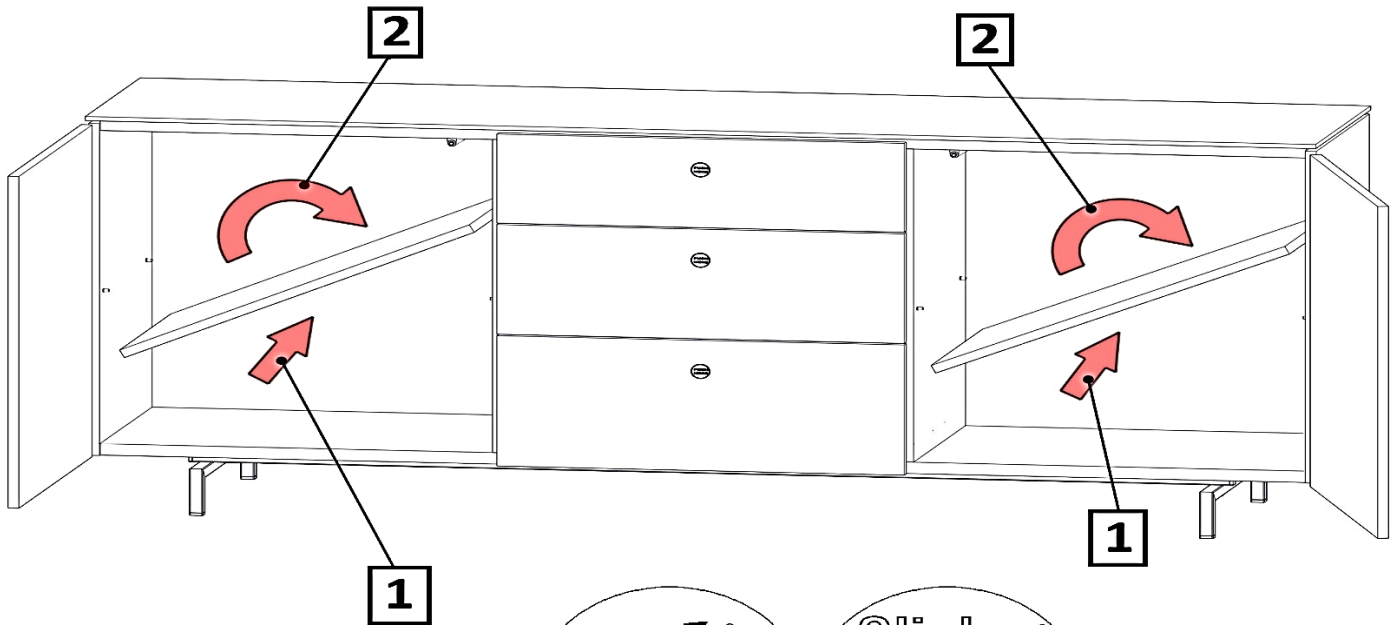

LAMULUX

Productinformatie
Produktinformation
Information produit
Product info

STONE - push to open

SCOT - handle

2 X

2 X

Screw 4 x 45mm

4 x M8 x 60mm

2x

1.

2.

3.

4.

5.

For AB / LR / GJ / DC / DS7 / VA
6 x Screw 4x45mm

For XE
10 x Screw 4x45mm

6.

7. 2 x

8.

Adjustment for
Push