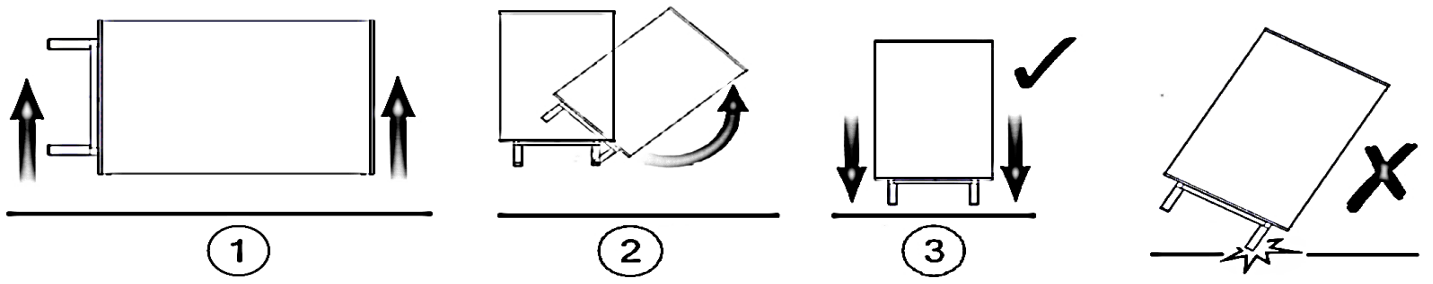

LAMULUX

Productinformatie
Produktinformation
Information produit
Product info

STONE - push to open

SCOT - handle

2 X

2 X

Screw 4 x 45mm

4 x M8 x 60mm

6.

7. 2 x

8.

Adjustment for
Push