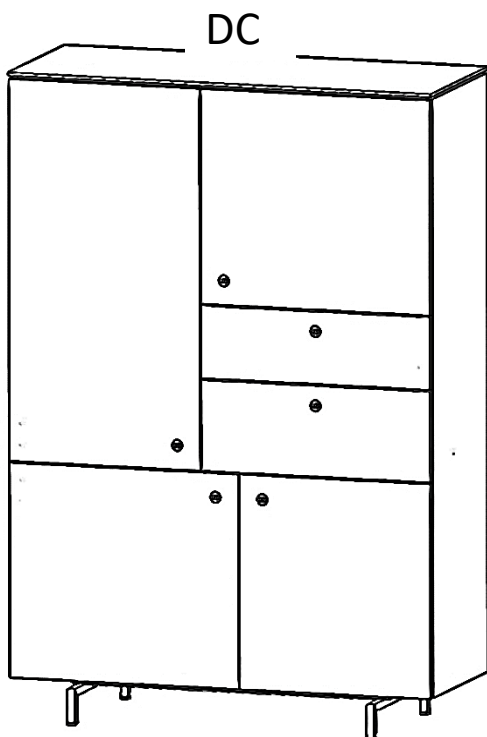

LAMULUX

Productinformatie
Produktinformation
Information produit
Product info

STONE - push to open

SCOT - handle

2 X

2 X

Screw 4 x 45mm

4 x M8 x 60mm

2x

1.

2.

3.

4.

5.

For AB / LR / GJ / DC / DS7 / VA
6 x Screw 4x45mm

For XE
10 x Screw 4x45mm