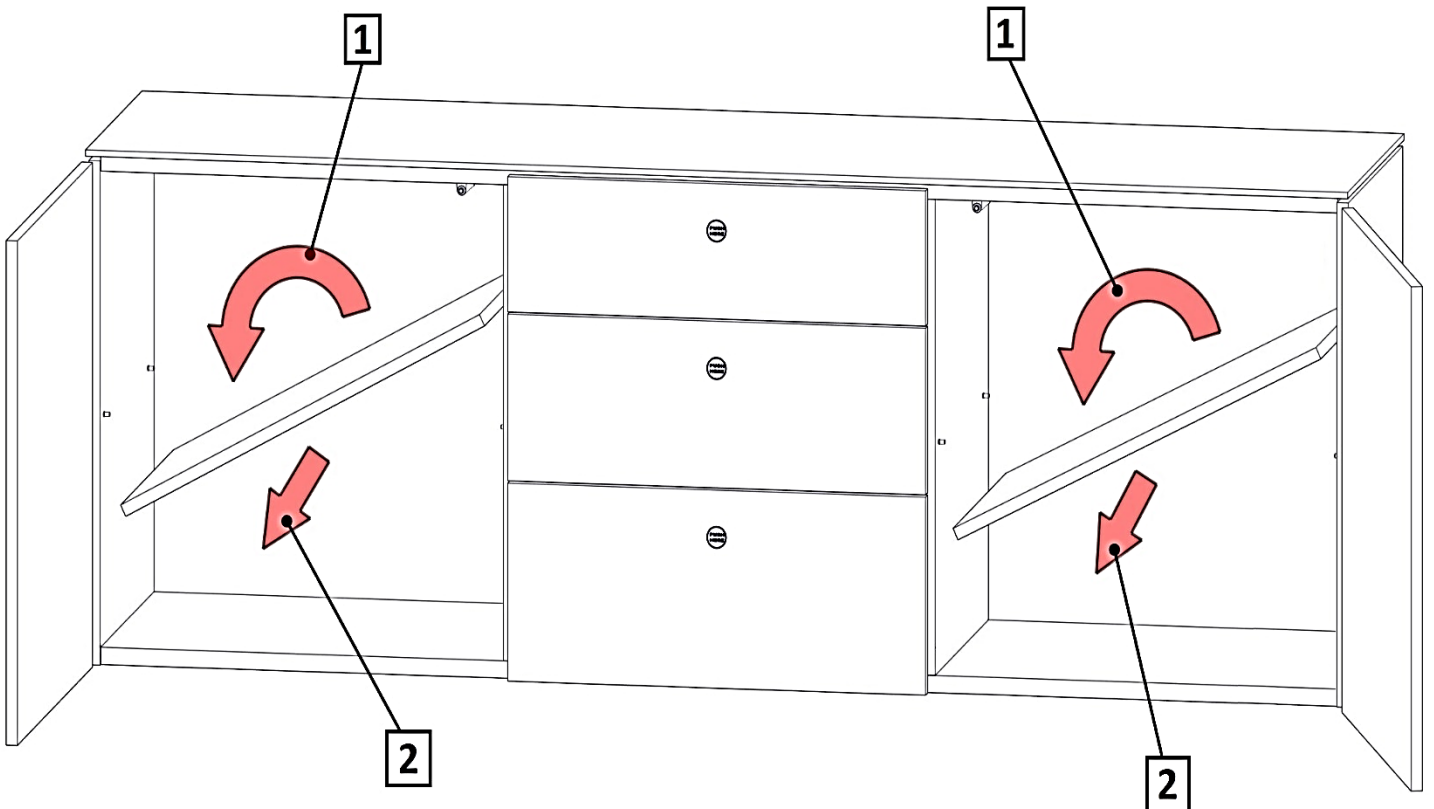

LAMULUX

Productinformatie
Produktinformation
Information produit
Product info

STONE - push to open

SCOT - handle

2 X

2 X

Screw 4 x 45mm

4 x M8 x 60mm

2x

1.

2.

3.

4.

5.

For AB / LR / GJ / DC / DS7 / VA
6 x Screw 4x45mm

For XE
10 x Screw 4x45mm

6.

7. 2 x

8.

Adjustment for
Push