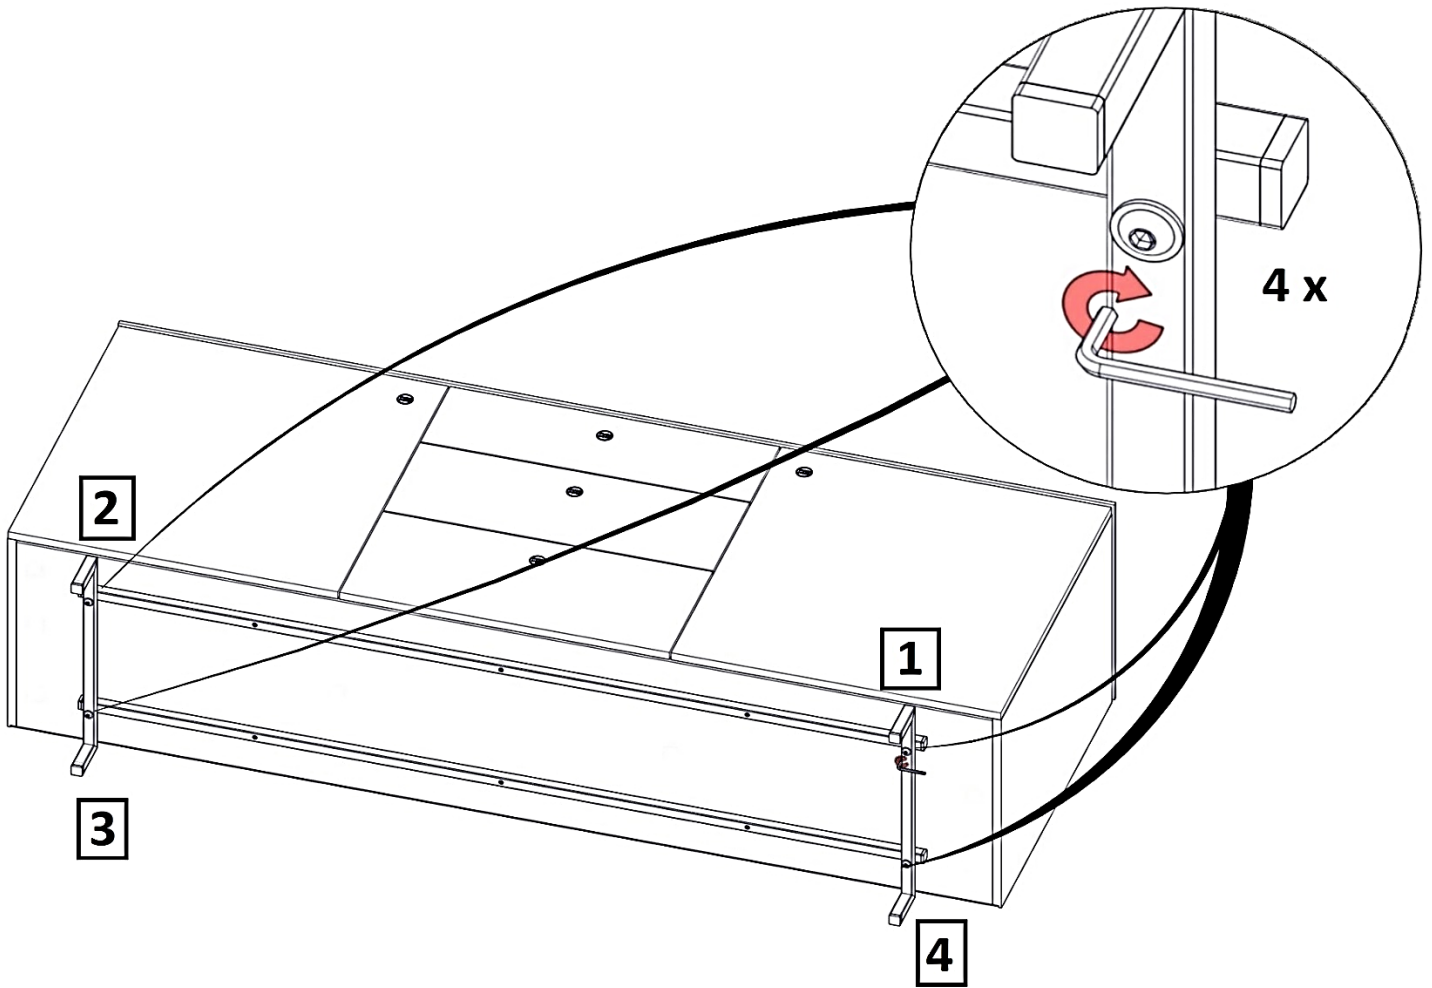

LAMULUX

Productinformatie
Produktinformation
Information produit
Product info

STONE - push to open

SCOT - handle

2 X

2 X

Screw 4 x 45mm

4 x M8 x 60mm

2x

1.

2.

3.

4.

5.

For AB / LR / GJ / DC / DS7 / VA
6 x Screw 4x45mm

For XE
10 x Screw 4x45mm

6.

7. 2 x

8.

Adjustment for
Push