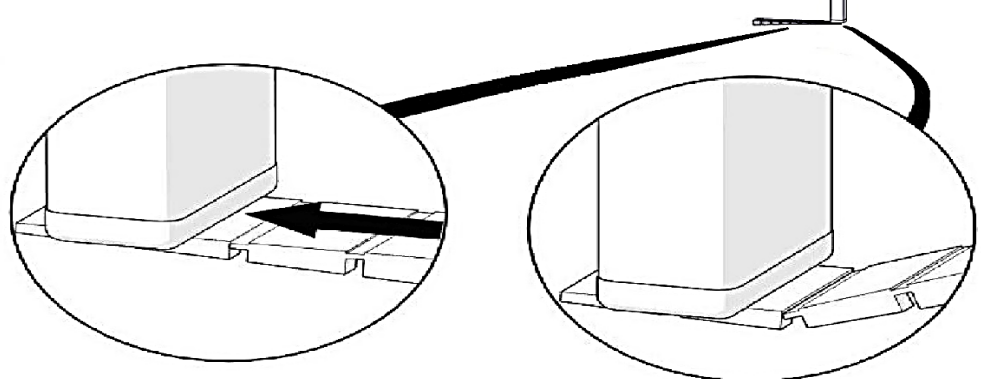

LAMULUX

Productinformatie
Produktinformation
Information produit
Product info

STONE - push to open

SCOT - handle

2 X

2 X

Screw 4 x 45mm

4 x M8 x 60mm

2x

1.

2.

3.

4.

5.

For AB / LR / GJ / DC / DS7 / VA
6 x Screw 4x45mm

For XE
10 x Screw 4x45mm

6.

7. 2 x

8.

Adjustment for
Push