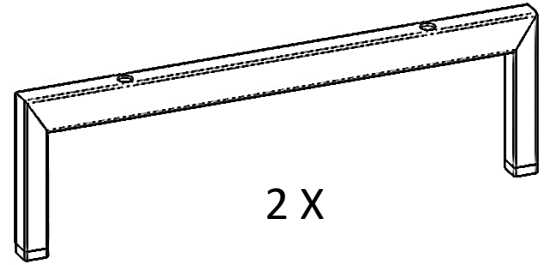

LAMULUX

Productinformatie
Produktinformation
Information produit
Product info

STONE - push to open

SCOT - handle

2 X

2 X

Screw 4 x 45mm

4 x M8 x 60mm

2x

1.

2.

3.

4.

5.

For AB / LR / GJ / DC / DS7 / VA
6 x Screw 4x45mm

For XE
10 x Screw 4x45mm