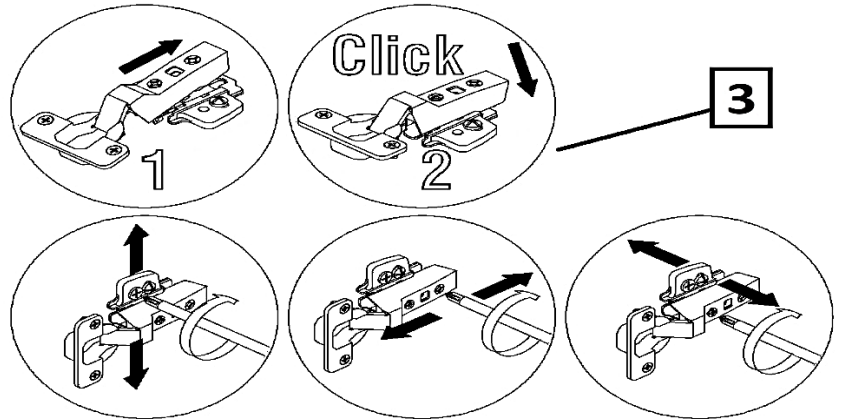

LAMULUX

Productinformatie
Produktinformation
Information produit
Product info

STONE - push to open

SCOT - handle

2 X

2 X

Screw 4 x 45mm

4 x M8 x 60mm

2x

1.

2.

3.

4.

5.

For AB / LR / GJ / DC / DS7 / VA
6 x Screw 4x45mm

For XE
10 x Screw 4x45mm

6.

7. 2 x

8.

Adjustment for
Push