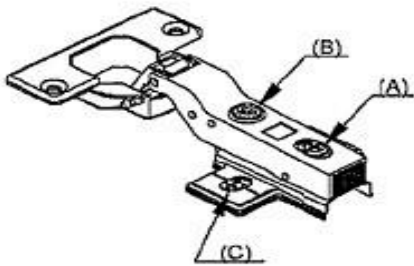

LAMULUX

Productinformatie
Produktinformation
Information produit
Product info

STONE - push to open

SCOT - handle

2 X

2 X

Screw 4 x 45mm

4 x M8 x 60mm

2x

1.

2.

3.

4.

5.

For AB / LR / GJ / DC / DS7 / VA
6 x Screw 4x45mm

For XE
10 x Screw 4x45mm

6.

7. 2 x

8.

Adjustment for
Push