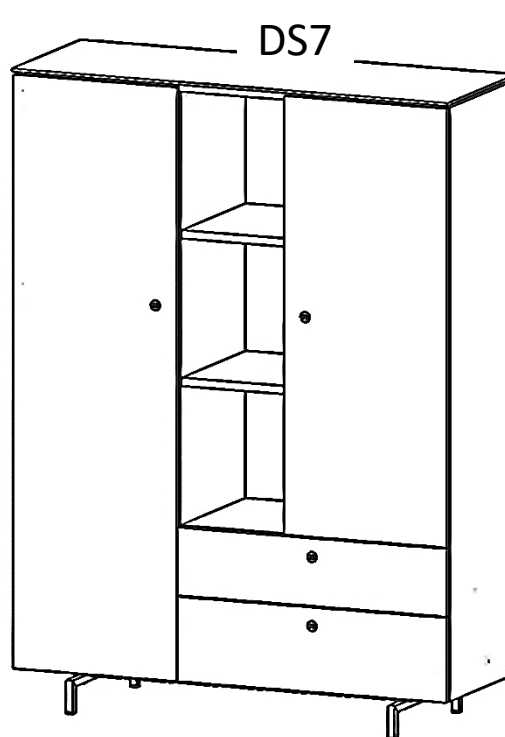

LAMULUX

Productinformatie
Produktinformation
Information produit
Product info

STONE - push to open

SCOT - handle

2 X

2 X

Screw 4 x 45mm

4 x M8 x 60mm

2x

1.

2.

3.

4.

5.

For AB / LR / GJ / DC / DS7 / VA
6 x Screw 4x45mm

For XE
10 x Screw 4x45mm

6.

7. 2 x

8.

Adjustment for
Push