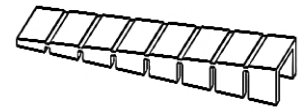

MAXFURN

LAMULUX

Productinformatie
Produktinformation
Information produit
Product info

STONE - push to open

SCOT - handle

2 X

2 X

Screw 4 x 45mm

4 x M8 x 60mm

2x

1.

2.

3.

4.

5.

For AB / LR / GJ / DC / DS7 / VA
6 x Screw 4x45mm