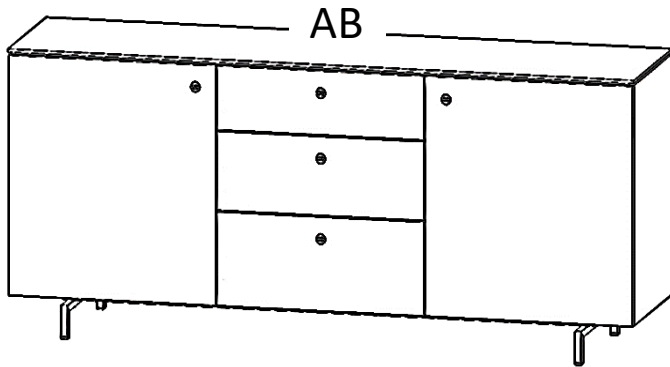

MAXFURN

LAMULUX

Productinformatie
Produktinformation
Information produit
Product info

STONE - push to open

SCOT - handle

2 X

2 X

Screw 4 x 45mm

4 x M8 x 60mm

2x

1.

2.

3.

4.

5.

For AB / LR / GJ / DC / DS7 / VA
6 x Screw 4x45mm

For XE
10 x Screw 4x45mm

6.

7. 2 x

8.

Adjustment for
Push