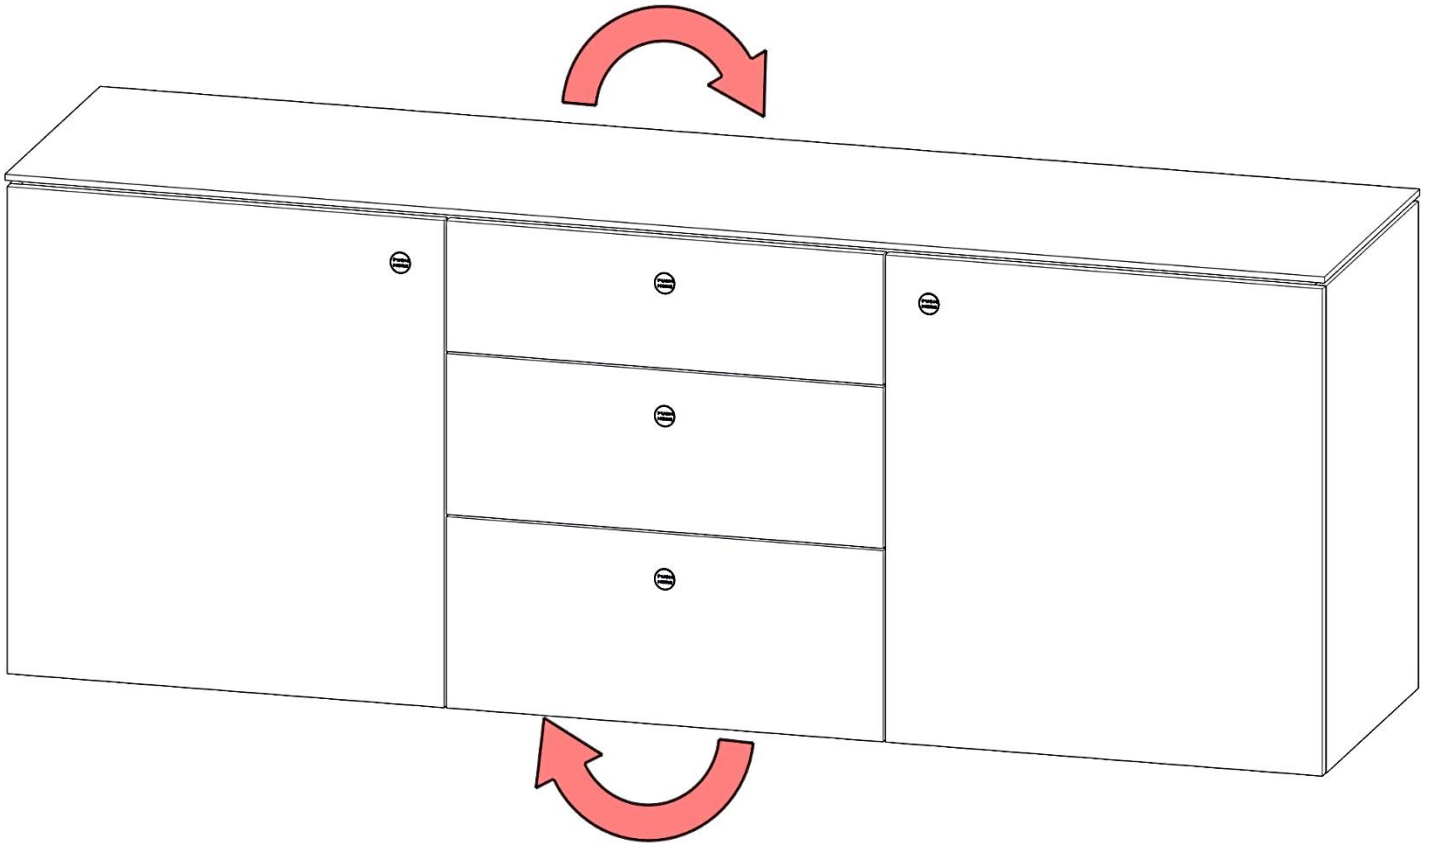

MAXFURN

LAMULUX

Productinformatie
Produktinformation
Information produit
Product info

STONE - push to open

SCOT - handle

2 X

2 X

Screw 4 x 45mm

4 x M8 x 60mm

2x

1.

2.

3.

4.

5.

For AB / LR / GJ / DC / DS7 / VA
6 x Screw 4x45mm

For XE
10 x Screw 4x45mm

6.

7. 2 x

8.

Adjustment for
Push