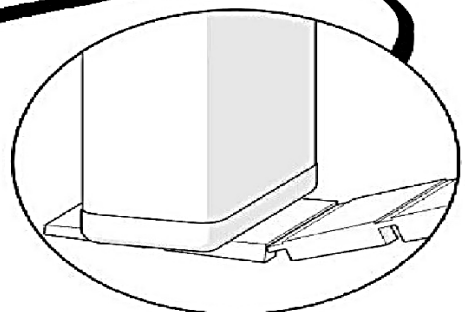

MAXFURN

LAMULUX

Productinformatie
Produktinformation
Information produit
Product info

STONE - push to open

SCOT - handle

2 X

2 X

Screw 4 x 45mm

4 x M8 x 60mm

2x

1.

2.

3.

4.

5.

For AB / LR / GJ / DC / DS7 / VA
6 x Screw 4x45mm

For XE
10 x Screw 4x45mm

6.

7. 2 x

8.

Adjustment for
Push