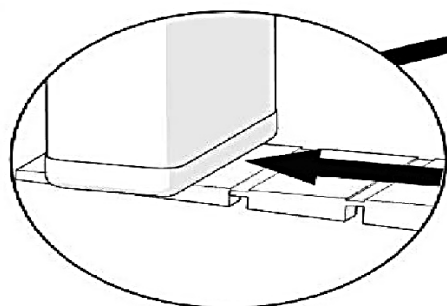

MAXFURN

LAMULUX

Productinformatie
Produktinformation
Information produit
Product info

STONE - push to open

SCOT - handle

2 X

2 X

Screw 4 x 45mm

4 x M8 x 60mm

2x

1.

2.

3.

4.

5.

For AB / LR / GJ / DC / DS7 / VA
6 x Screw 4x45mm

For XE
10 x Screw 4x45mm

6.

7. 2 x

8.

Adjustment for
Push