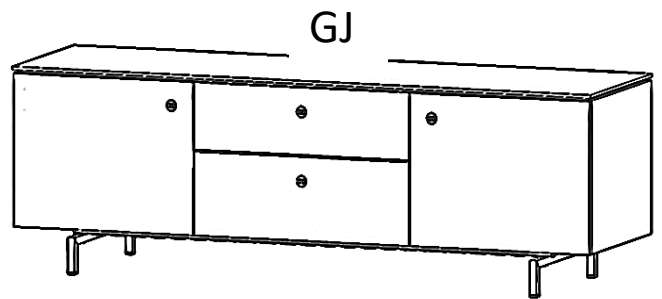

MAXFURN

LAMULUX

Productinformatie
Produktinformation
Information produit
Product info

STONE - push to open

SCOT - handle

2 X

2 X

Screw 4 x 45mm

4 x M8 x 60mm

2x

1.

2.

3.

4.

5.

For AB / LR / GJ / DC / DS7 / VA
6 x Screw 4x45mm

For XE
10 x Screw 4x45mm

6.

7. 2 x

8.

Adjustment for
Push