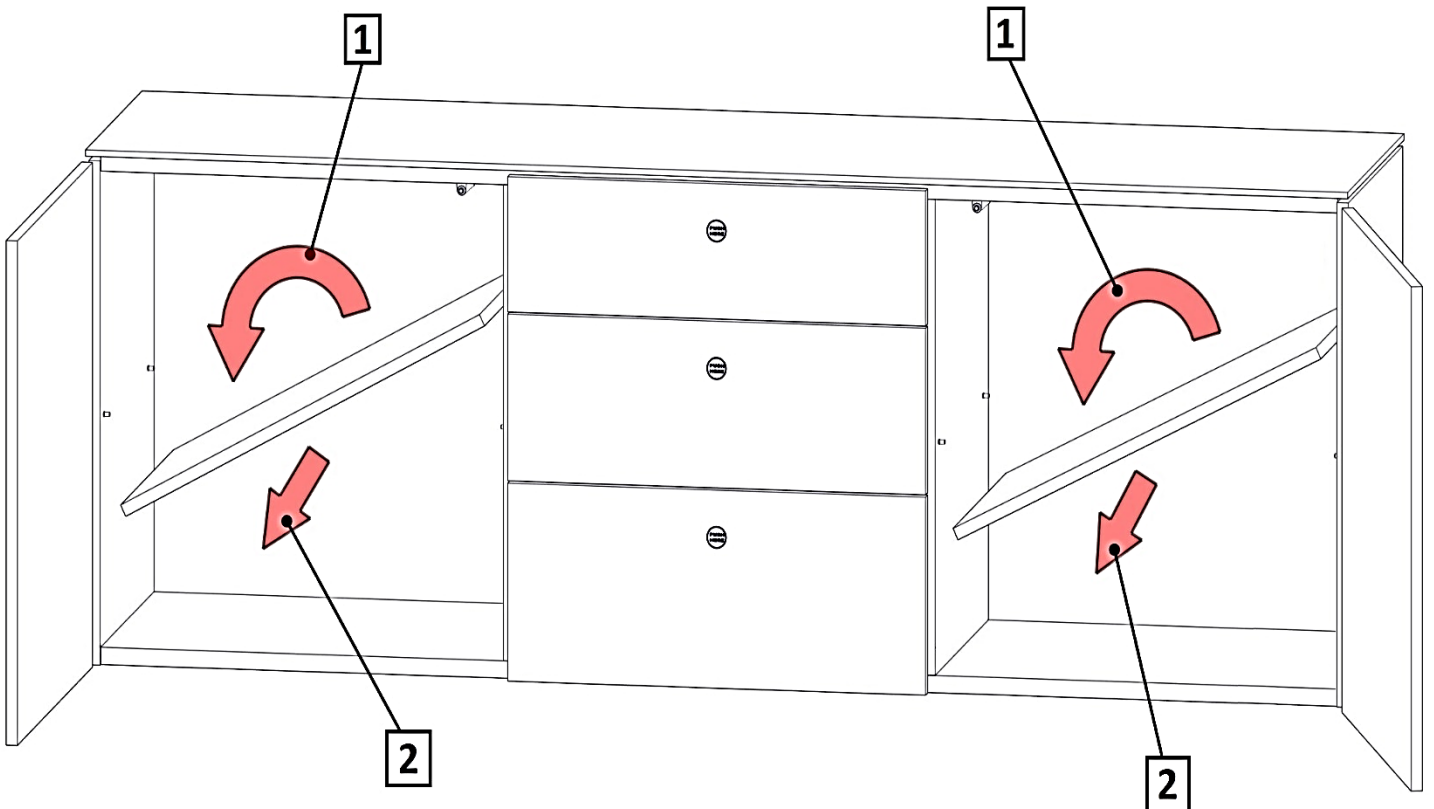

MAXFURN

LAMULUX

Productinformatie
Produktinformation
Information produit
Product info

STONE - push to open

SCOT - handle

2 X

2 X

Screw 4 x 45mm

4 x M8 x 60mm

2x

1.

2.

3.

4.

5.

For AB / LR / GJ / DC / DS7 / VA
6 x Screw 4x45mm

For XE
10 x Screw 4x45mm

6.

7. 2 x

8.

Adjustment for
Push