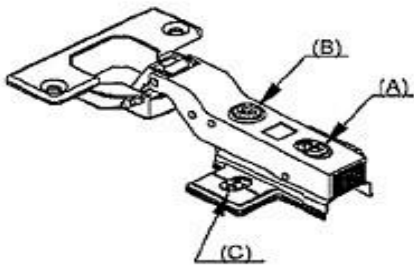

MAXFURN

LAMULUX

Productinformatie
Produktinformation
Information produit
Product info

STONE - push to open

SCOT - handle

2 X

2 X

Screw 4 x 45mm

4 x M8 x 60mm

2x

1.

2.

3.

4.

5.

For AB / LR / GJ / DC / DS7 / VA
6 x Screw 4x45mm

For XE
10 x Screw 4x45mm

6.

7. 2 x

8.

Adjustment for
Push