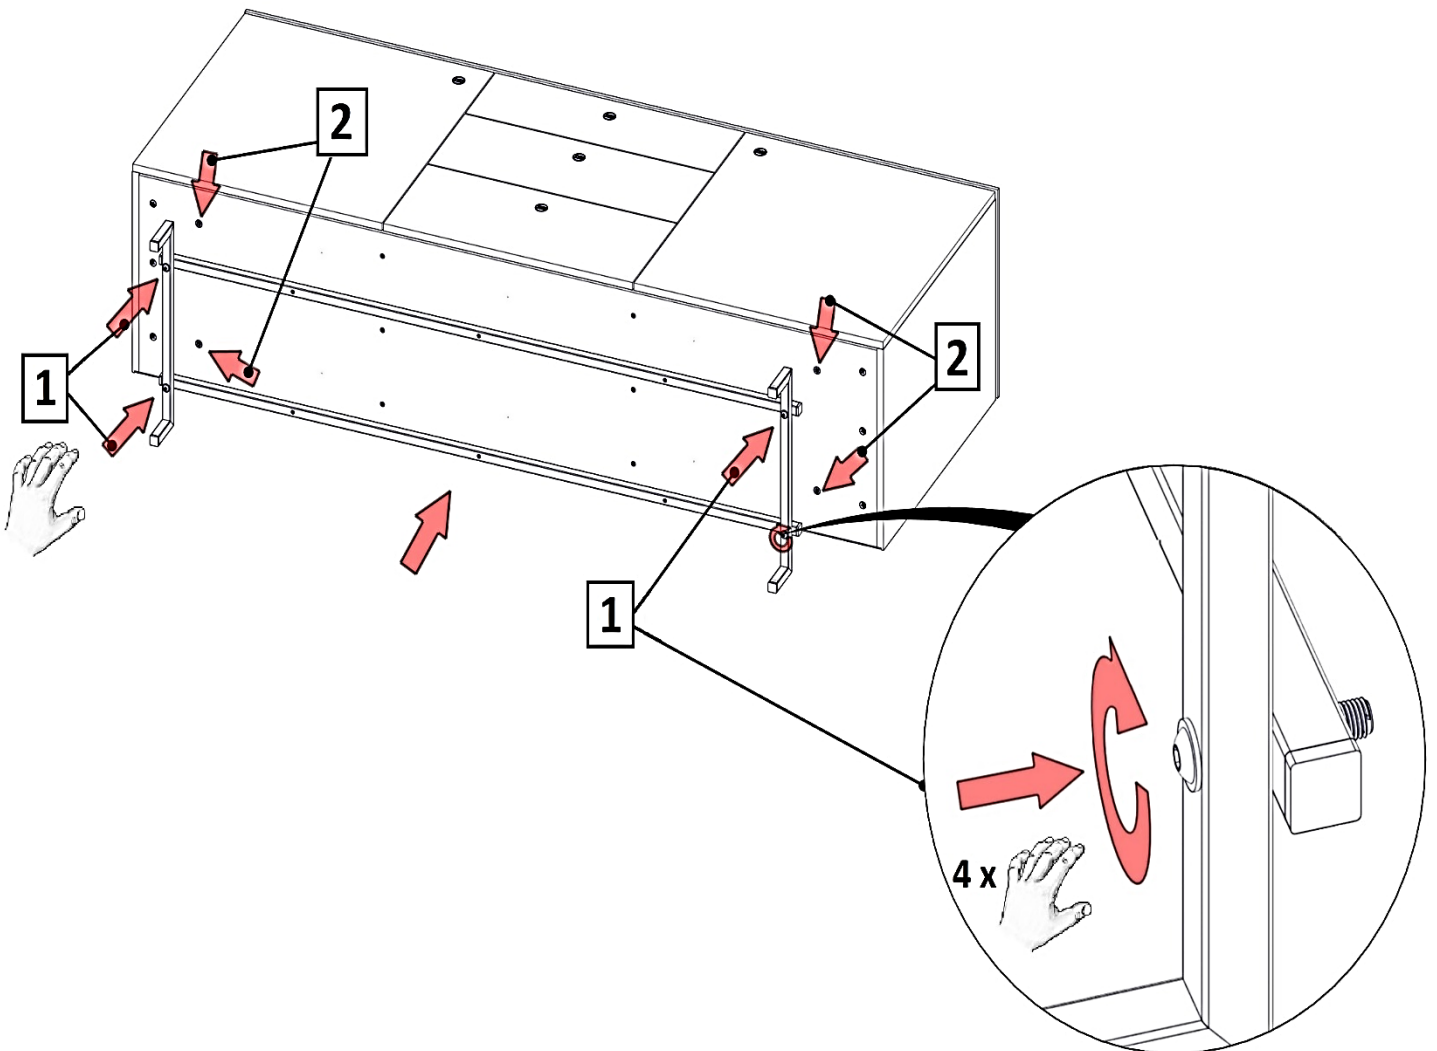

MAXFURN

LAMULUX

Productinformatie
Produktinformation
Information produit
Product info

STONE - push to open

SCOT - handle

2 X

2 X

Screw 4 x 45mm

4 x M8 x 60mm

2x

1.

2.

3.

4.

5.

For AB / LR / GJ / DC / DS7 / VA
6 x Screw 4x45mm

For XE
10 x Screw 4x45mm

6.

7. 2 x

8.

Adjustment for
Push