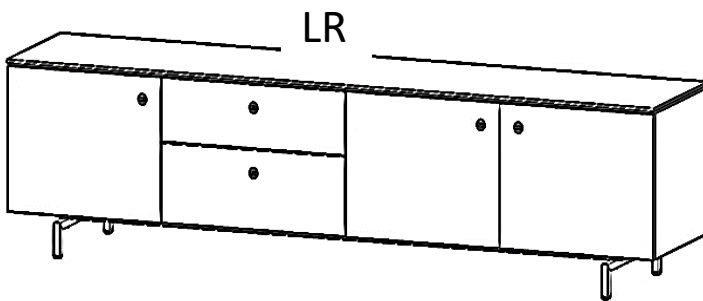

MAXFURN

LAMULUX

Productinformatie
Produktinformation
Information produit
Product info

STONE - push to open

SCOT - handle

2 X

2 X

Screw 4 x 45mm

4 x M8 x 60mm

2x

1.

2.

3.

4.

5.

For AB / LR / GJ / DC / DS7 / VA
6 x Screw 4x45mm

For XE
10 x Screw 4x45mm

6.

7. 2 x

8.

Adjustment for
Push