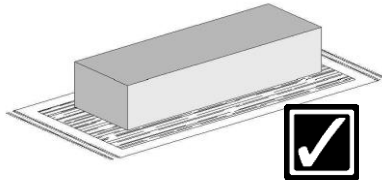

MAXFURN

LAMULUX

Productinformatie
Produktinformation
Information produit
Product info

STONE - push to open

SCOT - handle

2 X

2 X

Screw 4 x 45mm

4 x M8 x 60mm

2x

1.

2.

3.

4.

5.

For AB / LR / GJ / DC / DS7 / VA
6 x Screw 4x45mm

For XE
10 x Screw 4x45mm

6.

7. 2 x

8.

Adjustment for
Push