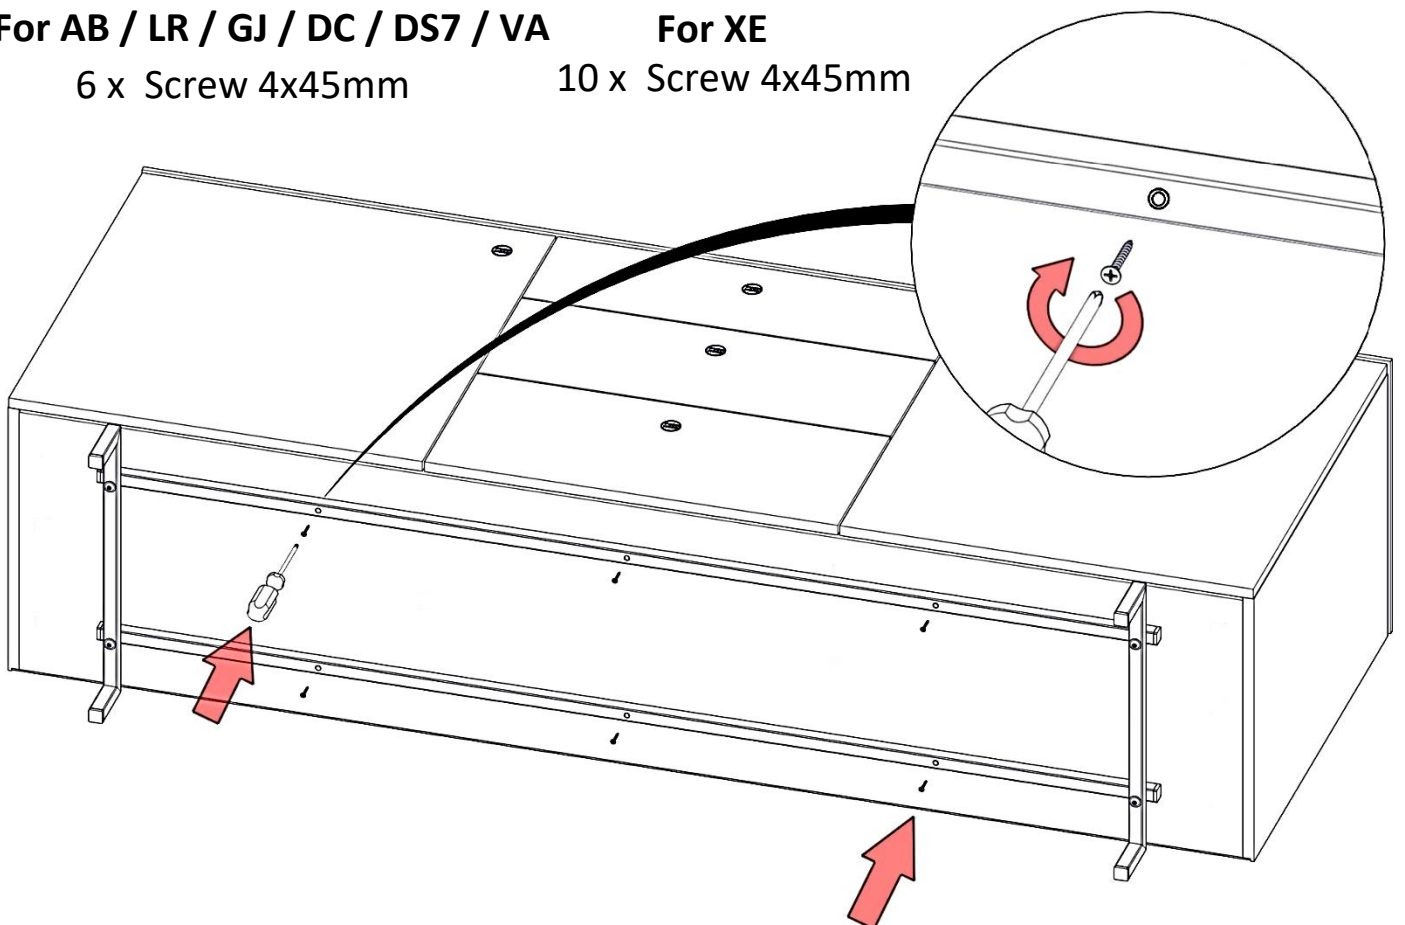

MAXFURN

LAMULUX

Productinformatie
Produktinformation
Information produit
Product info

STONE - push to open

SCOT - handle

2 X

2 X

Screw 4 x 45mm

4 x M8 x 60mm

2x

1.

2.

3.

4.

5.

For AB / LR / GJ / DC / DS7 / VA
6 x Screw 4x45mm

For XE
10 x Screw 4x45mm

6.

7. 2 x

8.

Adjustment for
Push