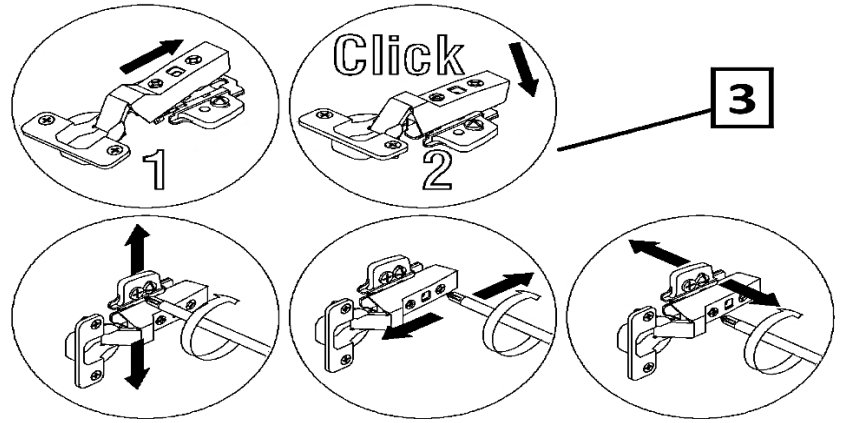

MAXFURN

LAMULUX

Productinformatie
Produktinformation
Information produit
Product info

STONE - push to open

SCOT - handle

2 X

2 X

Screw 4 x 45mm

4 x M8 x 60mm

2x

1.

2.

3.

4.

5.

For AB / LR / GJ / DC / DS7 / VA
6 x Screw 4x45mm

For XE
10 x Screw 4x45mm

6.

7. 2 x

8.

Adjustment for
Push