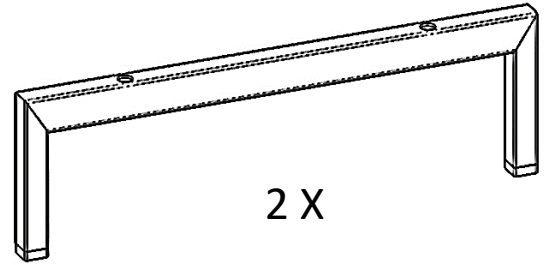

MAXFURN

LAMULUX

Productinformatie
Produktinformation
Information produit
Product info

STONE - push to open

SCOT - handle

2 X

2 X

Screw 4 x 45mm

4 x M8 x 60mm

2x

1.

2.

3.

4.

5.

For AB / LR / GJ / DC / DS7 / VA
6 x Screw 4x45mm

For XE
10 x Screw 4x45mm

6.

7. 2 x

8.

Adjustment for
Push