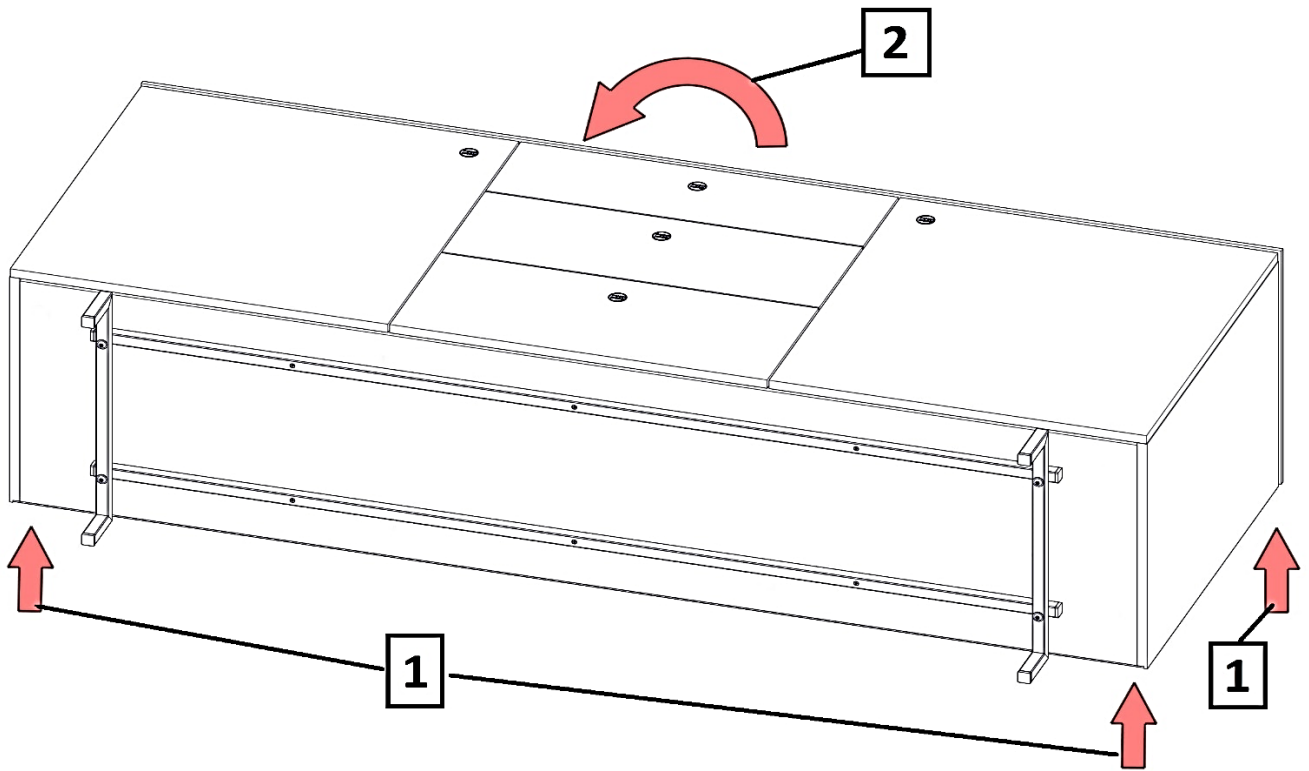

MAXFURN

LAMULUX

Productinformatie
Produktinformation
Information produit
Product info

STONE - push to open

SCOT - handle

2 X

2 X

Screw 4 x 45mm

4 x M8 x 60mm

2x

1.

2.

3.

4.

5.

For AB / LR / GJ / DC / DS7 / VA
6 x Screw 4x45mm

For XE
10 x Screw 4x45mm

6.

7. 2 x

8.

Adjustment for
Push