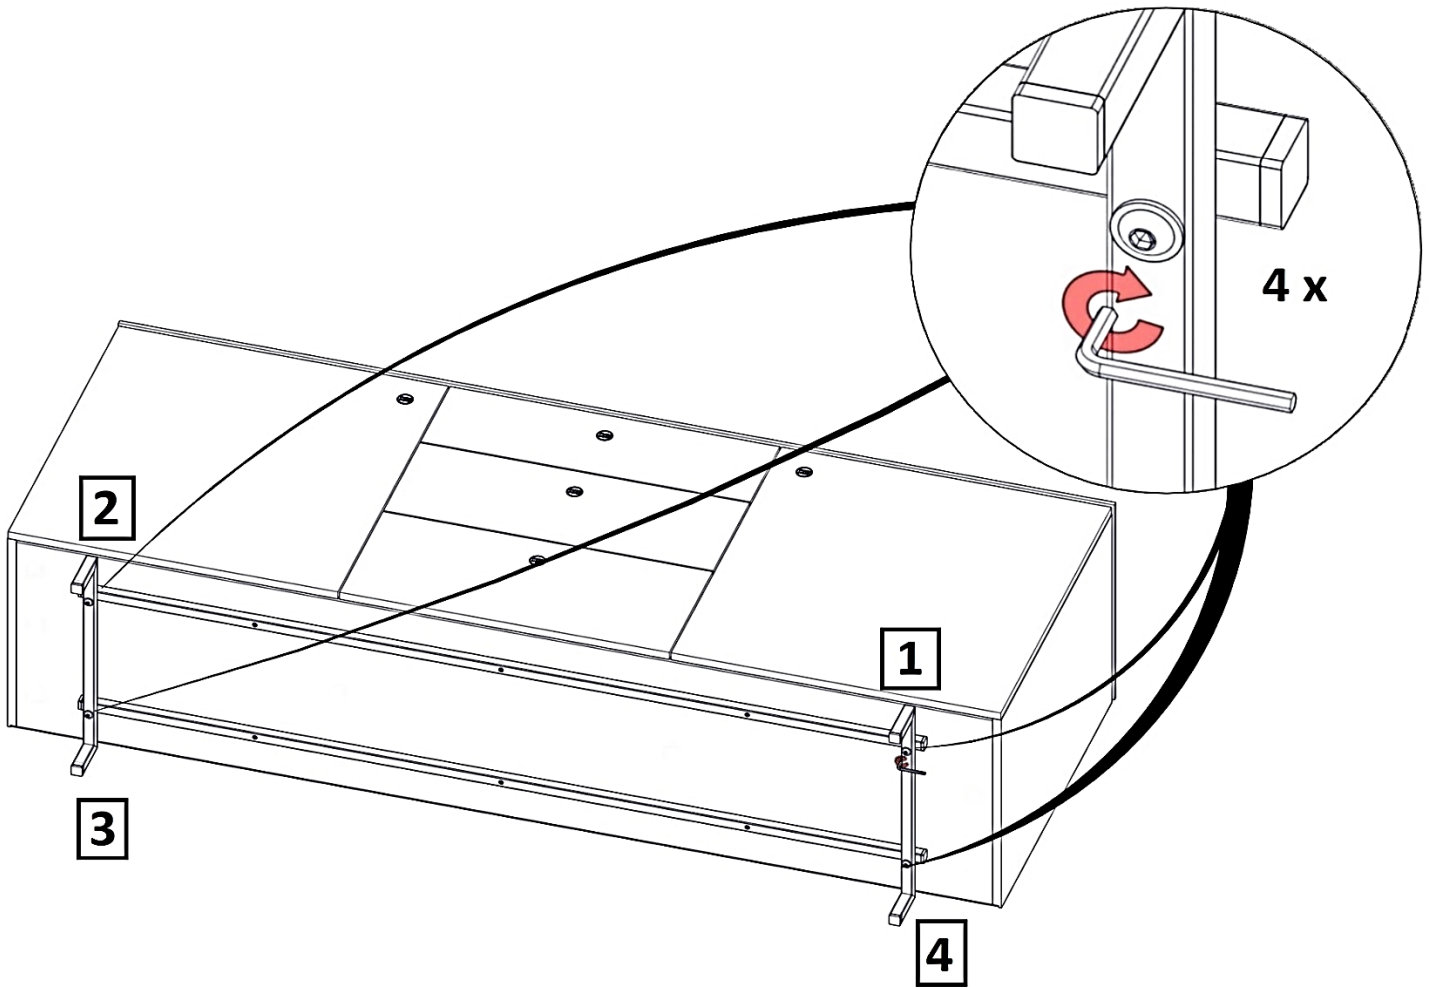

MAXFURN

LAMULUX

Productinformatie
Produktinformation
Information produit
Product info

STONE - push to open

SCOT - handle

2 X

2 X

Screw 4 x 45mm

4 x M8 x 60mm

2x

1.

2.

3.

4.

5.

For AB / LR / GJ / DC / DS7 / VA
6 x Screw 4x45mm

For XE
10 x Screw 4x45mm

6.

7. 2 x

8.

Adjustment for
Push