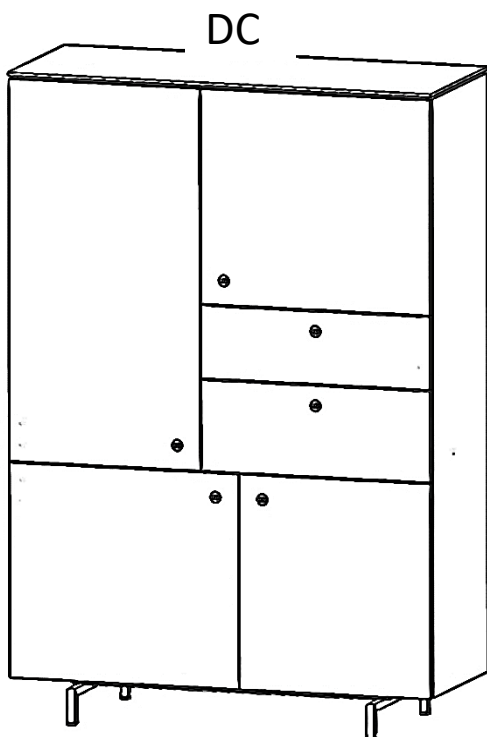

MAXFURN

LAMULUX

Productinformatie
Produktinformation
Information produit
Product info

STONE - push to open

SCOT - handle

2 X

2 X

Screw 4 x 45mm

4 x M8 x 60mm

2x

1.

2.

3.

4.

5.

For AB / LR / GJ / DC / DS7 / VA
6 x Screw 4x45mm

For XE
10 x Screw 4x45mm

6.

7. 2 x

8.

Adjustment for
Push