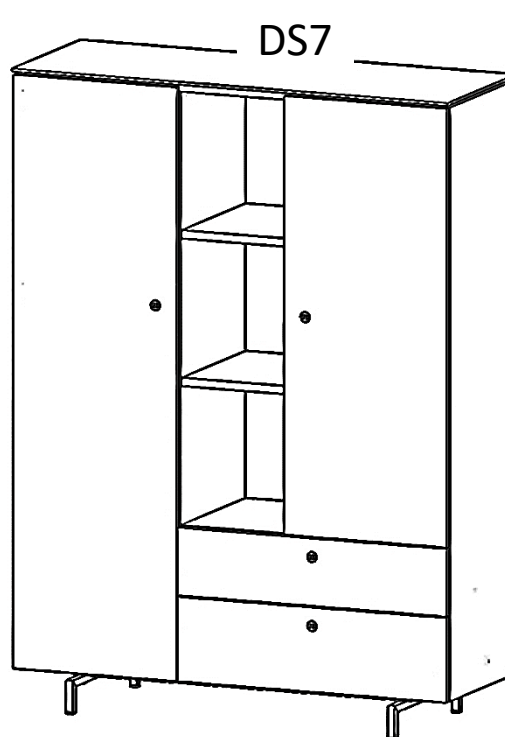

MAXFURN

LAMULUX

Productinformatie
Produktinformation
Information produit
Product info

STONE - push to open

SCOT - handle

2 X

2 X

Screw 4 x 45mm

4 x M8 x 60mm

2x

1.

2.

3.

4.

5.

For AB / LR / GJ / DC / DS7 / VA
6 x Screw 4x45mm

For XE
10 x Screw 4x45mm

6.

7. 2 x

8.

Adjustment for
Push